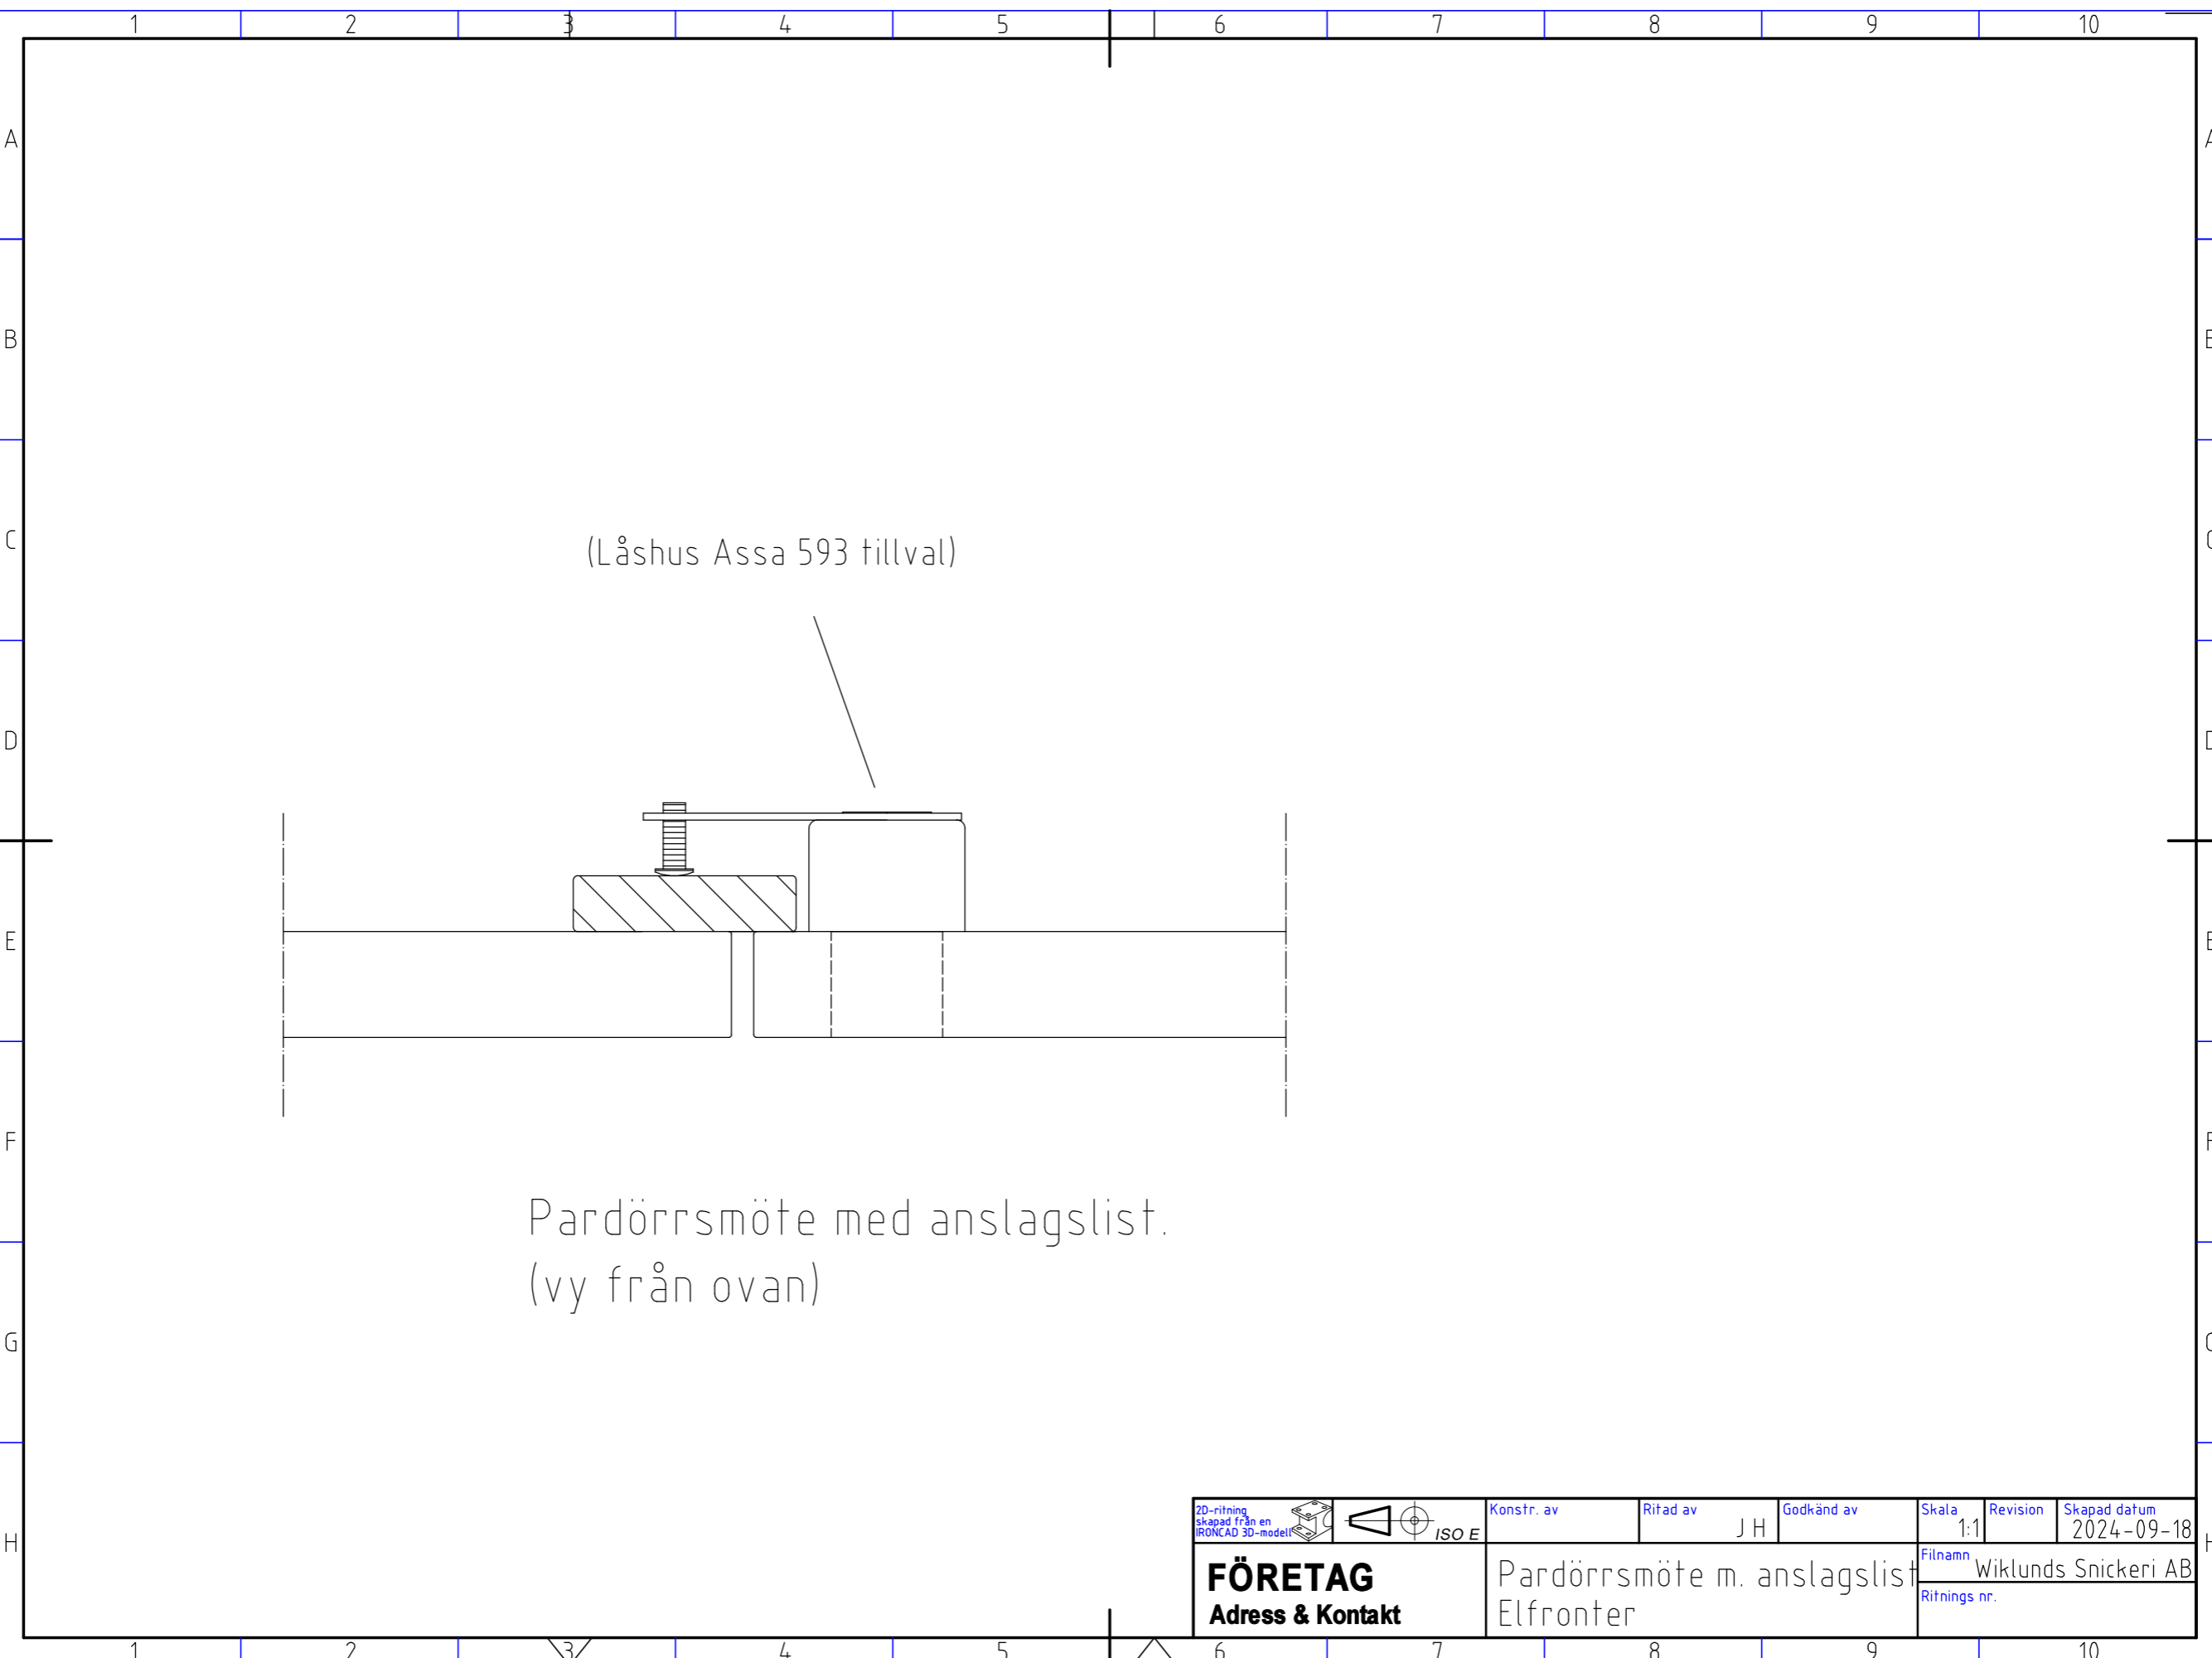

Pardörrsmöte med anslagslist.
(vy från ovan)

2D-ritning skapad från en IRONCAD 3D-modell		Konstr. av	Ritad av JH	Godkänd av	Skala 1:1	Revision	Skapad datum 2024-09-18
FÖRETAG Adress & Kontakt		Pardörrsmöte m. anslagslist Elfronter			Filnamn Wiklunds Snickeri AB Ritnings nr.		