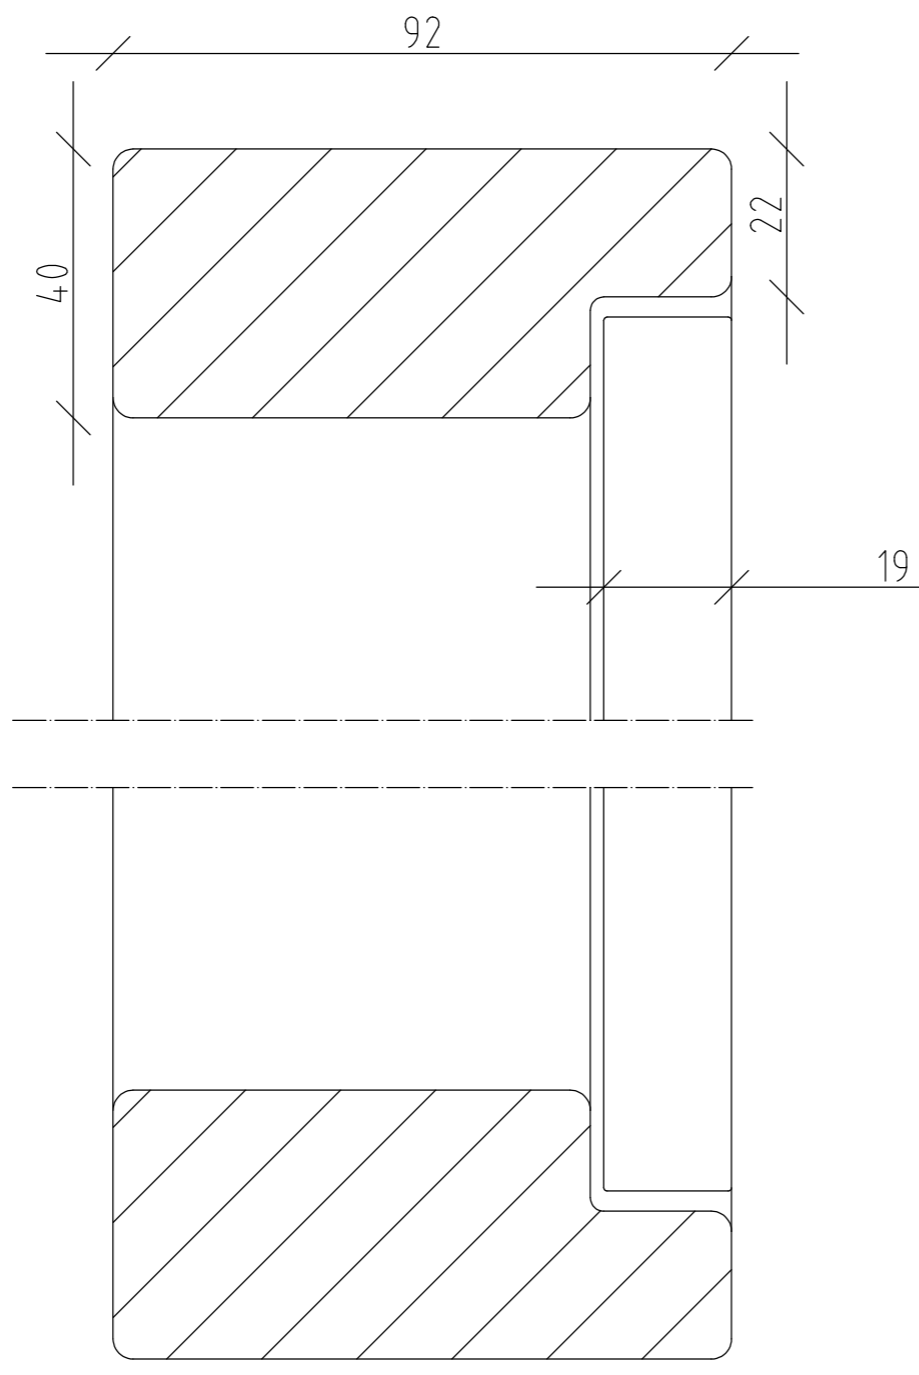

Karmprofiler uppe / nere
(vy från sida)

2D-ritning skapad från en IRONCAD 3D-modell		Konstr. av	Ritad av JH	Godkänd av	Skala 1:1	Revision	Skapad datum 2024-09-18
FÖRETAG Adress & Kontakt		Karmprofiler uppe/nere Elfronter			Filnamn Wiklunds Snickeri AB		
					Ritnings nr.		