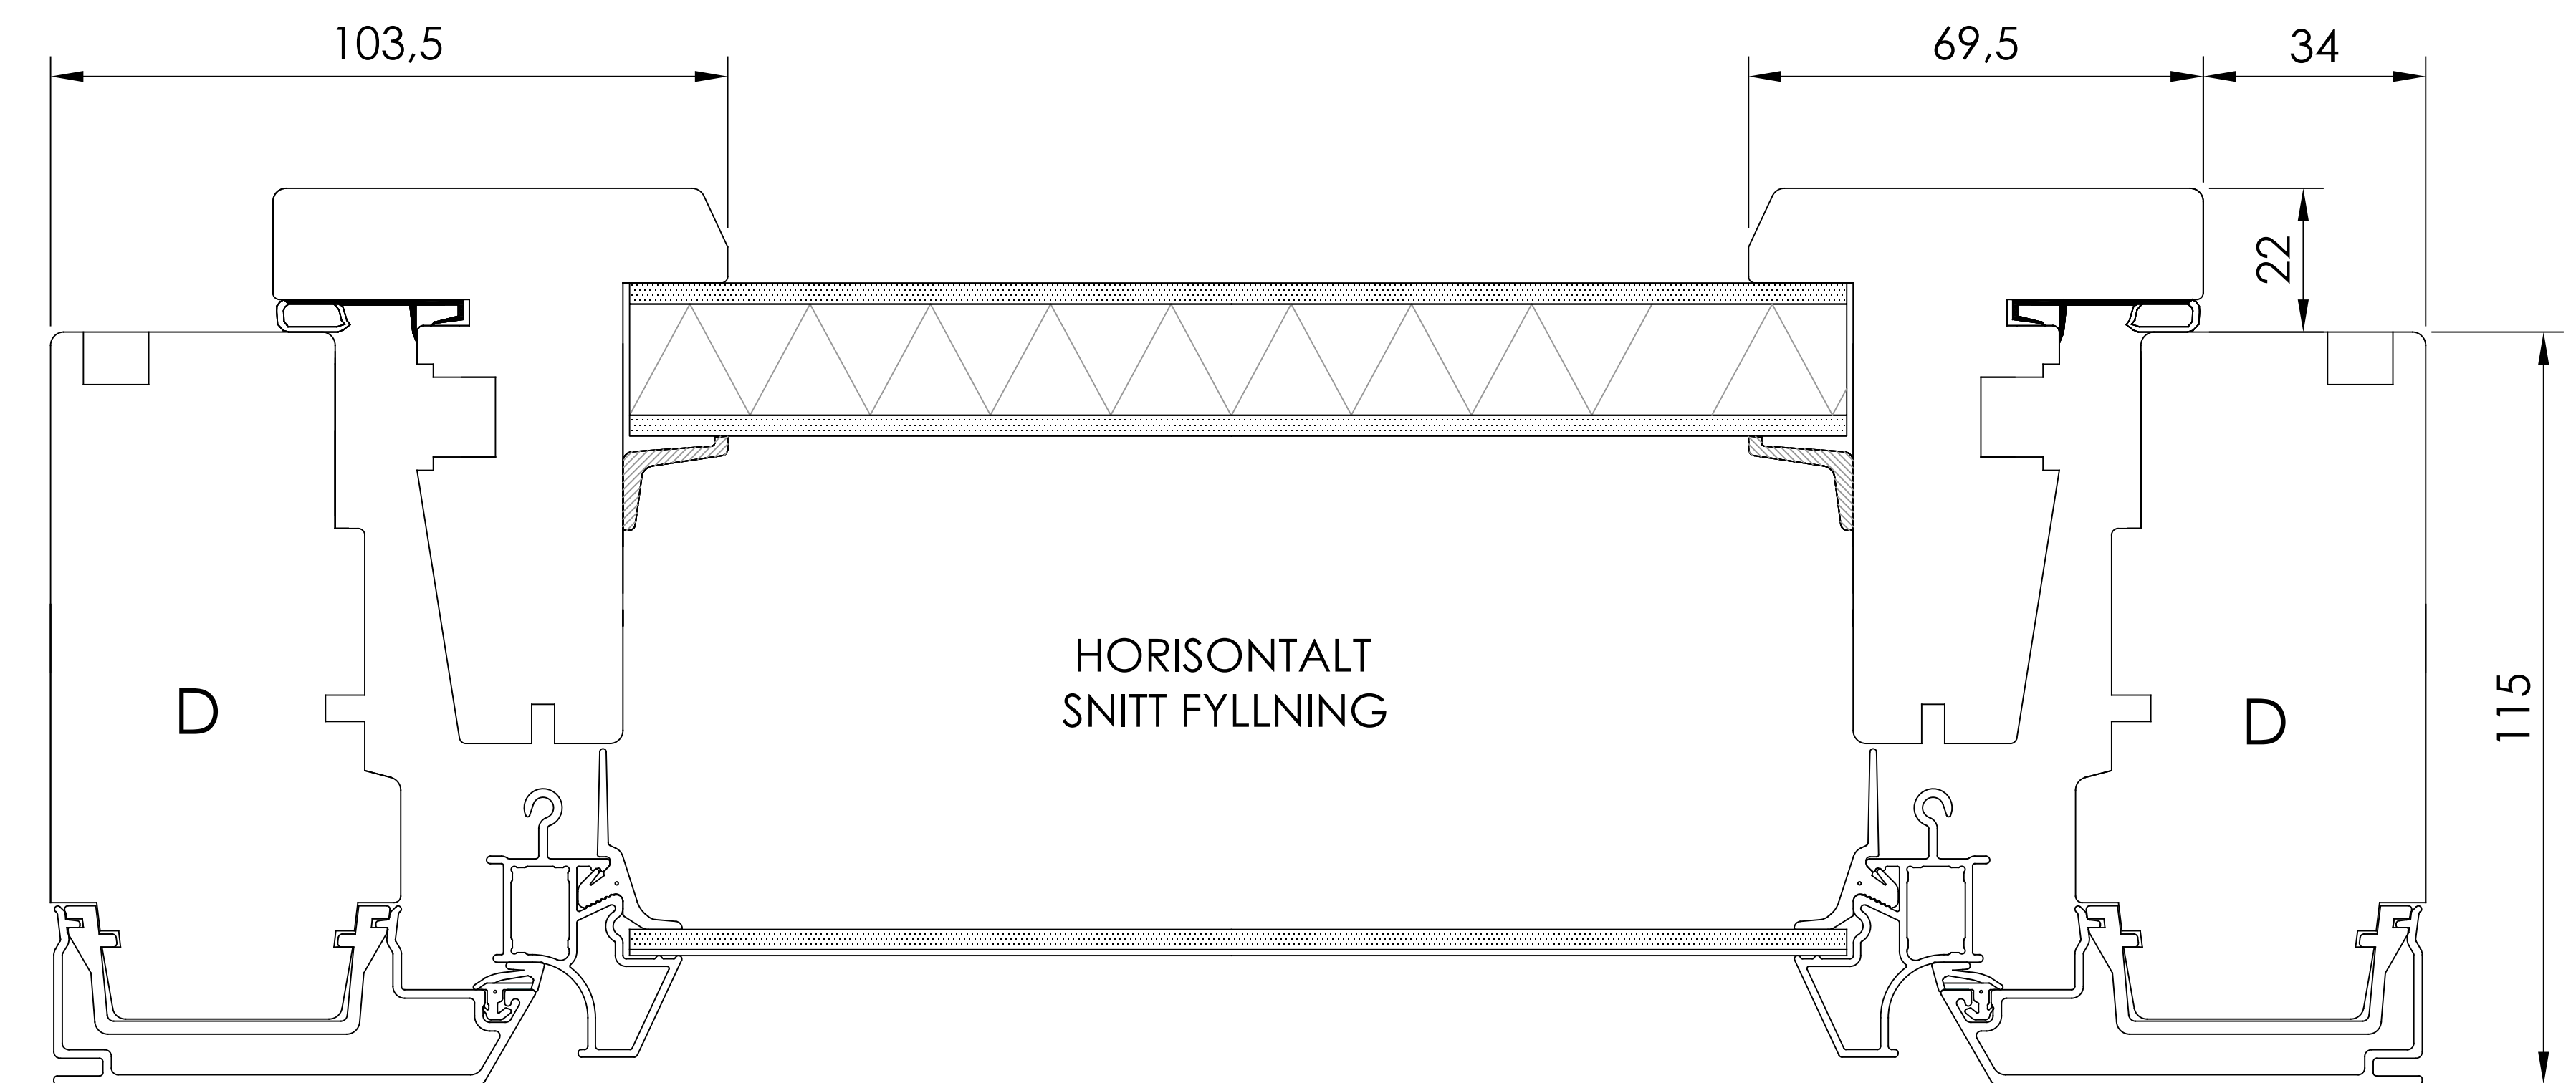

HORISONTALT SNITT TILLVAL  
- Öppningsbara mötesbågar utan karmdelande post

HORISONTALT SNITT GLAS

HORISONTALT SNITT Fyllning

Standard tröskel

Låg tröskel

- Utanpåliggande gångjärn

- Utanpåliggande gångjärn Kipp-Dreh

VERTIKALT SNITT TILLVAL  
- Norgenäsa

- BESLAGSVARIANTER
- Utanpåliggande gångjärn
  - Utanpåliggande gångjärn Kipp-Dreh
  - Dolda gångjärn Kipp-Dreh

Item	No.	Description	Drawingnumber	Articlenumber
Revision notification		Revised by	Revised date	
AM40-20240318TE-K164		TE	2024-03-18	
Revision description		Created by		
Smygspår ändrat till 5x10x8		TE		
Description		Created date		
Fönsterdörr Inåtgående 2+1		2023-06-22		
Material		General tolerance acc. to ISO2768-1		
Included in product		Included in product family		
Harmoni		Sidhängt, Kipp-Dreh		
		Article number		

Draw view Scale Size Drawing number Revision no  
 1:2 A3 40-37-W51 B