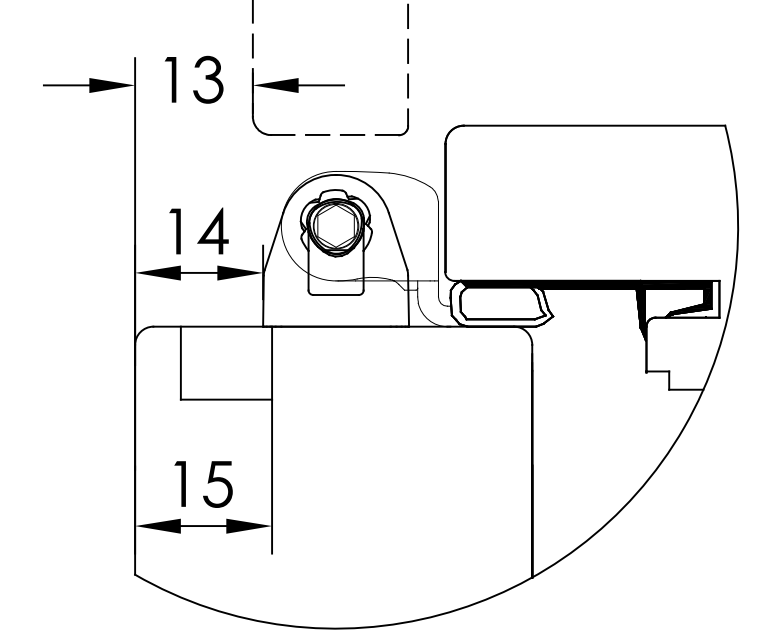

HORISONTALT SNITT TILLVAL  
- Öppningsbara mötesbågar utan karmdelande post

HORISONTALT SNITT GLAS

HORISONTALT SNITT Fyllning

Standard tröskel

Låg tröskel

- Utanpåliggande gångjärn

- Utanpåliggande gångjärn Kipp-Dreh

VERTIKALT SNITT TILLVAL  
- Norgenäsa

- BESLAGSVARIANTER
- Utanpåliggande gångjärn
  - Utanpåliggande gångjärn Kipp-Dreh
  - Dolda gångjärn Kipp-Dreh

Item	No.	Description	Drawingnumber	Articlenumber
Revision notification		Revised by	Revised date	
AM40-20240318TE-K164		TE	2024-03-18	
Revision description		Created by		
Smygspår ändrat till 5x10x8		TE		
Description		Created date		
Fönsterdörr Inåtgående 2+1		2023-06-22		
Material		General tolerance acc. to ISO2768-1		
Included in product		Included in product family		
Harmoni		Sidhängt, Kipp-Dreh		
		Article number		

Draw view Scale Size Drawing number Revision no  
 1:2 A3 40-37-W51 B