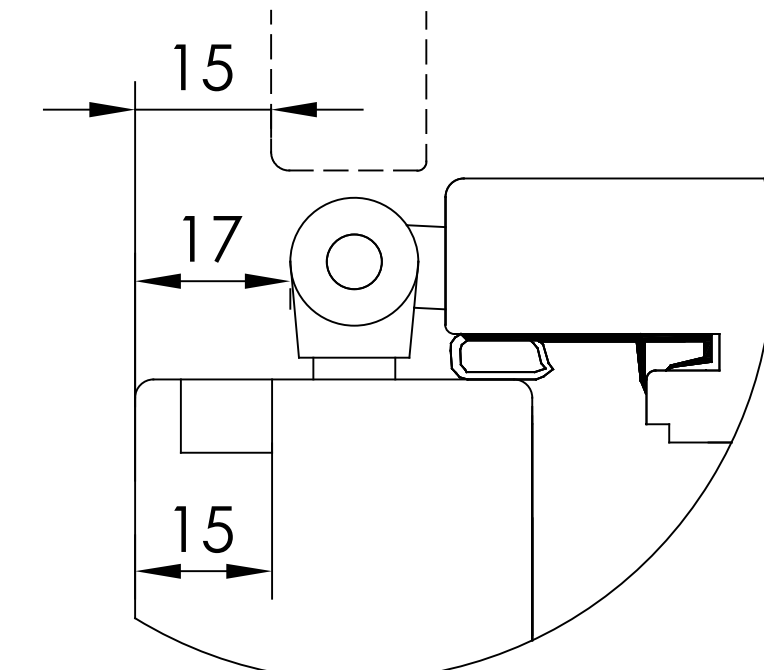

HORISONTALT SNITT TILLVAL  
- Öppningsbara mötesbågar utan karmdelande post

HORISONTALT SNITT GLAS

HORISONTALT SNITT Fyllning

Standard tröskel

Låg tröskel

- Utanpåliggande gångjärn

- Utanpåliggande gångjärn Kipp-Dreh

VERTIKALT SNITT TILLVAL  
- Norgenäsa

- BESLAGSVARIANTER
- Utanpåliggande gångjärn
  - Utanpåliggande gångjärn Kipp-Dreh
  - Dolda gångjärn Kipp-Dreh

Item	No.	Description	Drawingnumber	Articlenumber
Revision notification		Revised by	Revised date	
AM40-20240318TE-K164		TE	2024-03-18	
Revision description		Created by		
Smygspår ändrat till 5x10x8		TE		
Description		Created date		
Fönsterdörr Inåtgående 2+1		2023-06-22		
Material		General tolerance acc. to ISO2768-1		
Included in product		Included in product family		
Harmoni		Sidhängt, Kipp-Dreh		
		Article number		

Draw view Scale Size Drawing number Revision no  
 1:2 A3 40-37-W51 B