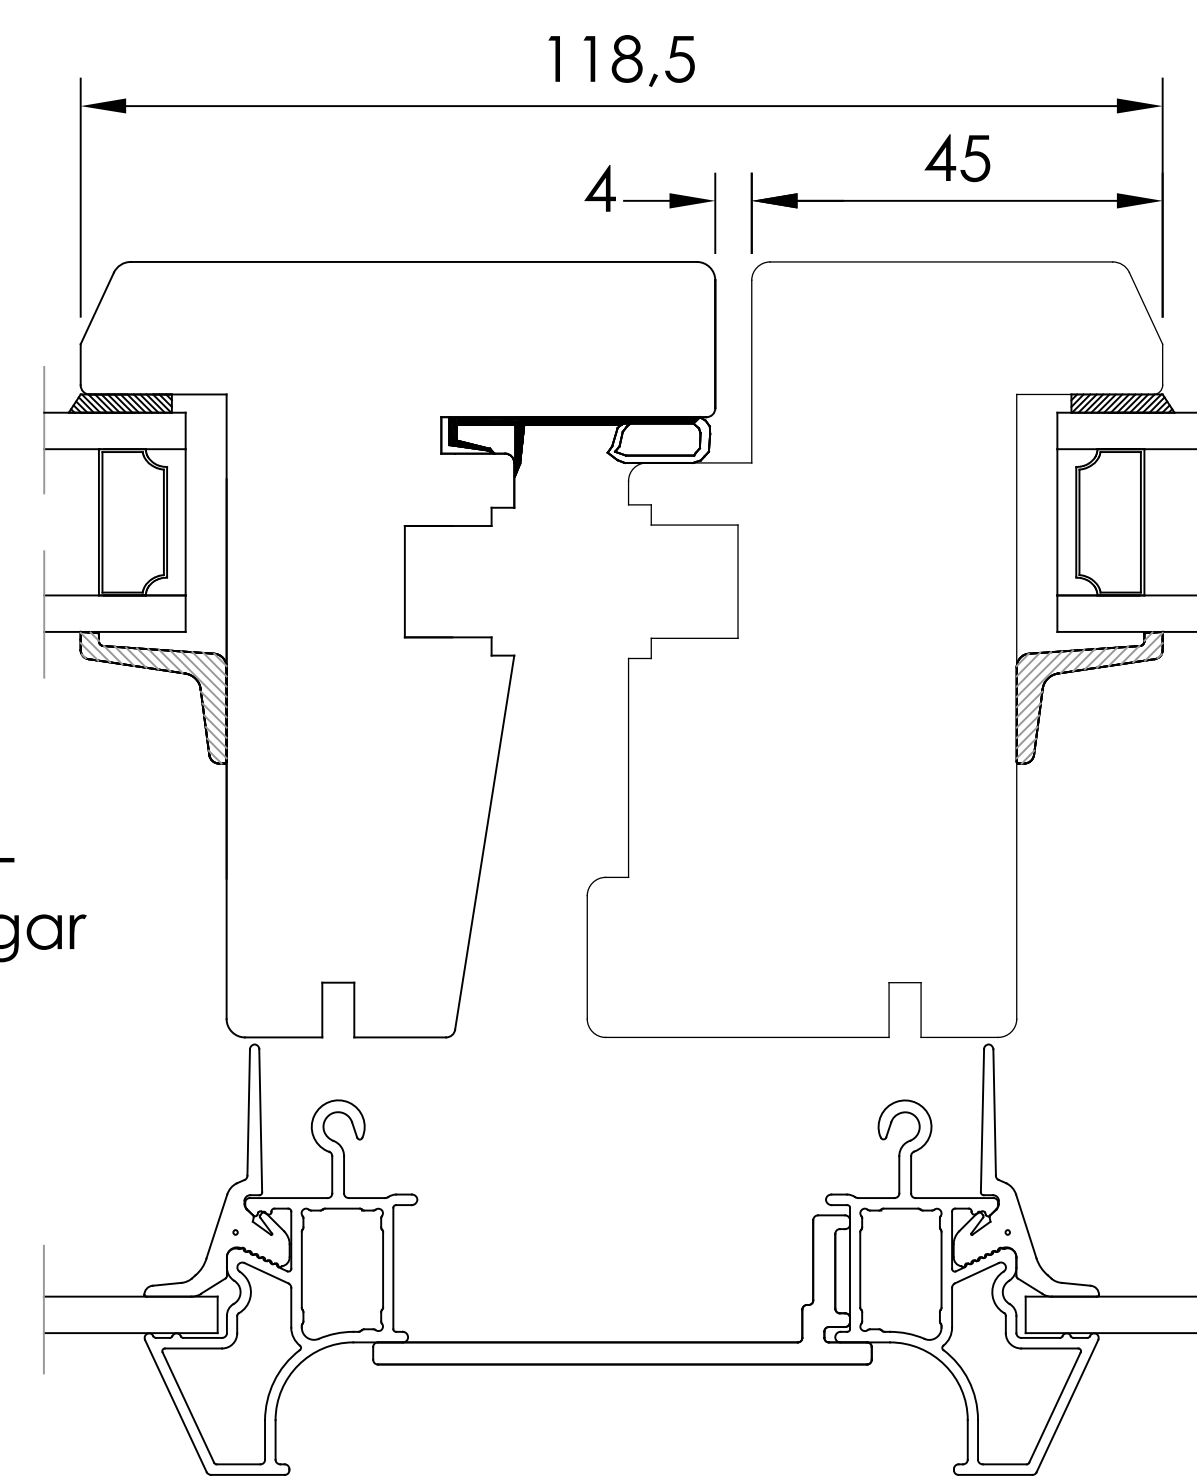

HORISONTALT SNITT TILLVAL  
- Öppningsbara mötesbågar utan karmdelande post

HORISONTALT SNITT GLAS

HORISONTALT SNITT Fyllning

Standard tröskel

Låg tröskel

- Utanpåliggande gångjärn

- Utanpåliggande gångjärn Kipp-Dreh

VERTIKALT SNITT TILLVAL  
- Norgenäsa

- BESLAGSVARIANTER
- Utanpåliggande gångjärn
  - Utanpåliggande gångjärn Kipp-Dreh
  - Dolda gångjärn Kipp-Dreh

Item	No.	Description	Drawingnumber	Articlenumber
Revision notification		Revised by	Revised date	
AM40-20240318TE-K164		TE	2024-03-18	
Revision description		Created by		
Smygspår ändrat till 5x10x8		TE		
Description		Created date		
Fönsterdörr Inåtgående 2+1		2023-06-22		
Material		General tolerance acc. to ISO2768-1		
Included in product		Included in product family		
Harmoni		Sidhängt, Kipp-Dreh		
		Article number		

Draw view Scale Size Drawing number Revision no  
 1:2 A3 40-37-W51 B