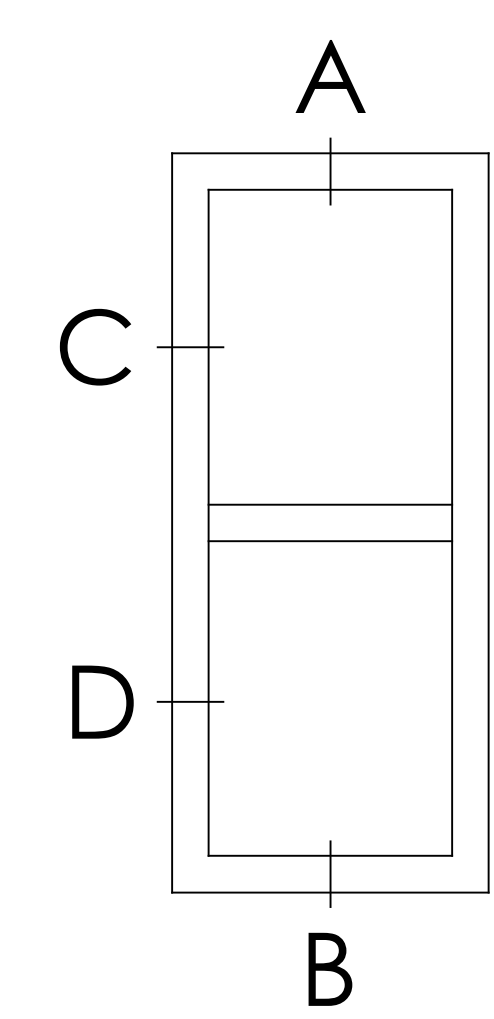

HORISONTALT SNITT TILLVAL  
- Öppningsbara mötesbågar utan karmdelande post

HORISONTALT SNITT GLAS

HORISONTALT SNITT Fyllning

Standard tröskel

Låg tröskel

- Utanpåliggande gångjärn

- Utanpåliggande gångjärn Kipp-Dreh

VERTIKALT SNITT TILLVAL  
- Norgenäsa

- BESLAGSVARIANTER
- Utanpåliggande gångjärn
  - Utanpåliggande gångjärn Kipp-Dreh
  - Dolda gångjärn Kipp-Dreh

Item	No.	Description	Drawingnumber	Articlenumber
Revision notification		Revised by	Revised date	
AM40-20240318TE-K164		TE	2024-03-18	
Revision description		Created by		
Smygspår ändrat till 5x10x8		TE		
Description		Created date		
Fönsterdörr Inåtgående 2+1		2023-06-22		
Material		General tolerance acc. to ISO2768-1		
Included in product		Included in product family		
Harmoni		Sidhängt, Kipp-Dreh		
		Article number		

Draw view Scale Size Drawing number Revision no  
 1:2 A3 40-37-W51 B