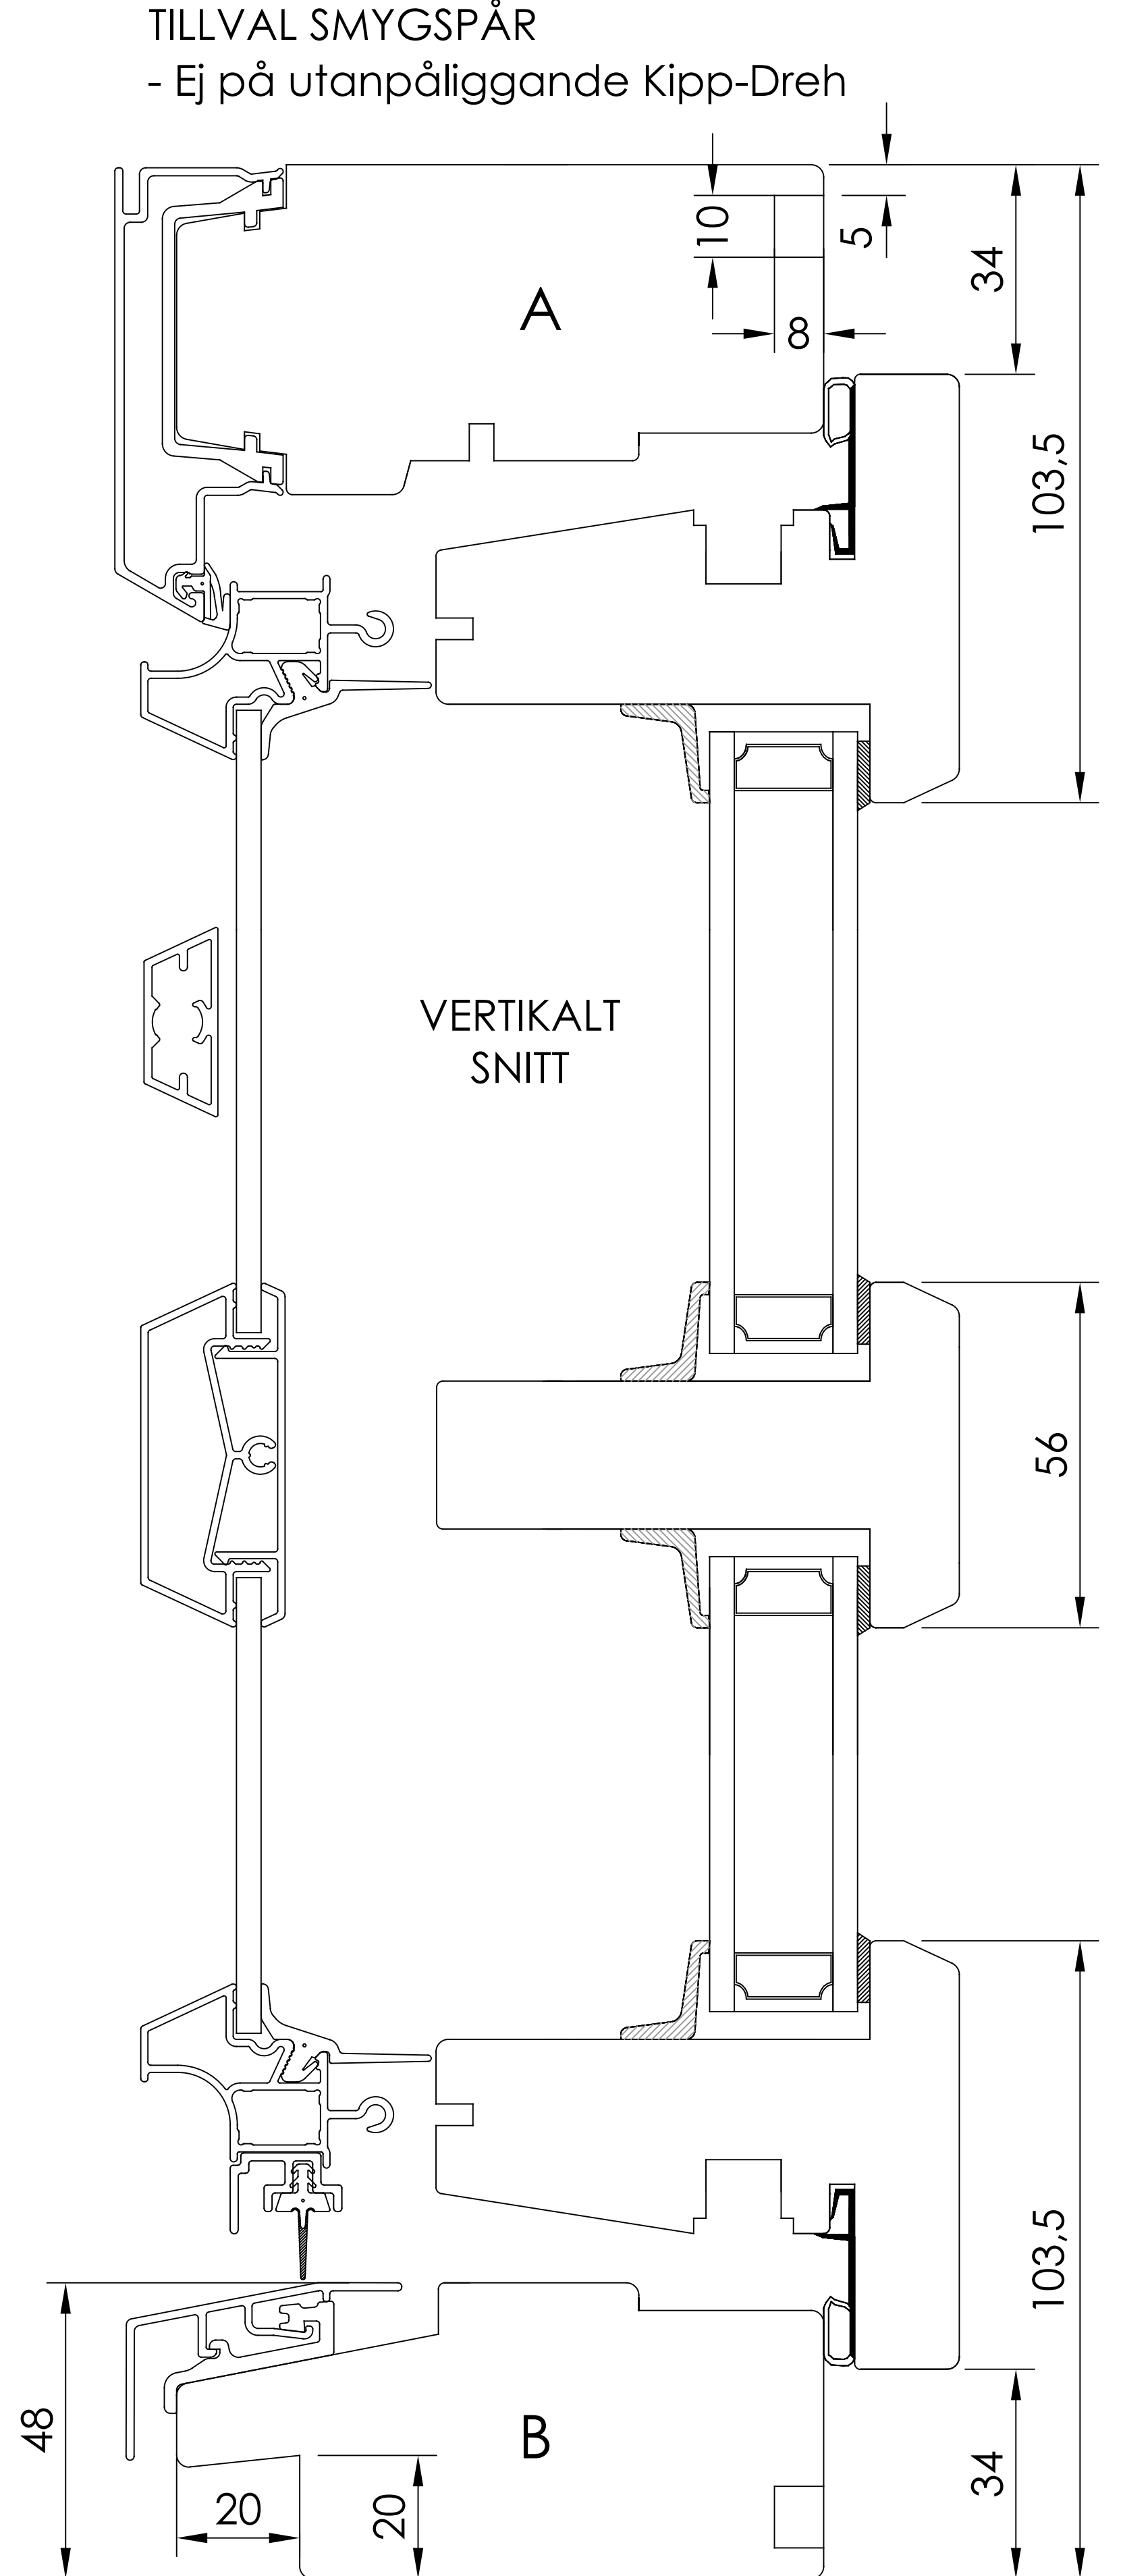

HORISONTALT SNITT TILLVAL  
- Öppningsbara mötesbågar utan karmdelande post

HORISONTALT SNITT GLAS

HORISONTALT SNITT Fyllning

Standard tröskel

Låg tröskel

- Utanpåliggande gångjärn

- Utanpåliggande gångjärn Kipp-Dreh

VERTIKALT SNITT TILLVAL  
- Norgenäsa

- BESLAGSVARIANTER
- Utanpåliggande gångjärn
  - Utanpåliggande gångjärn Kipp-Dreh
  - Dolda gångjärn Kipp-Dreh

Item	No.	Description	Drawingnumber	Articlenumber
Revision notification		Revised by	Revised date	
AM40-20240318TE-K164		TE	2024-03-18	
Revision description		Created by		
Smygspår ändrat till 5x10x8		TE		
Description		Created date		
Fönsterdörr Inåtgående 2+1		2023-06-22		
Material		General tolerance acc. to ISO2768-1		
Included in product		Included in product family		
Harmoni		Sidhängt, Kipp-Dreh		
		Article number		

Draw view Scale Size Drawing number Revision no  
 1:2 A3 40-37-W51 B