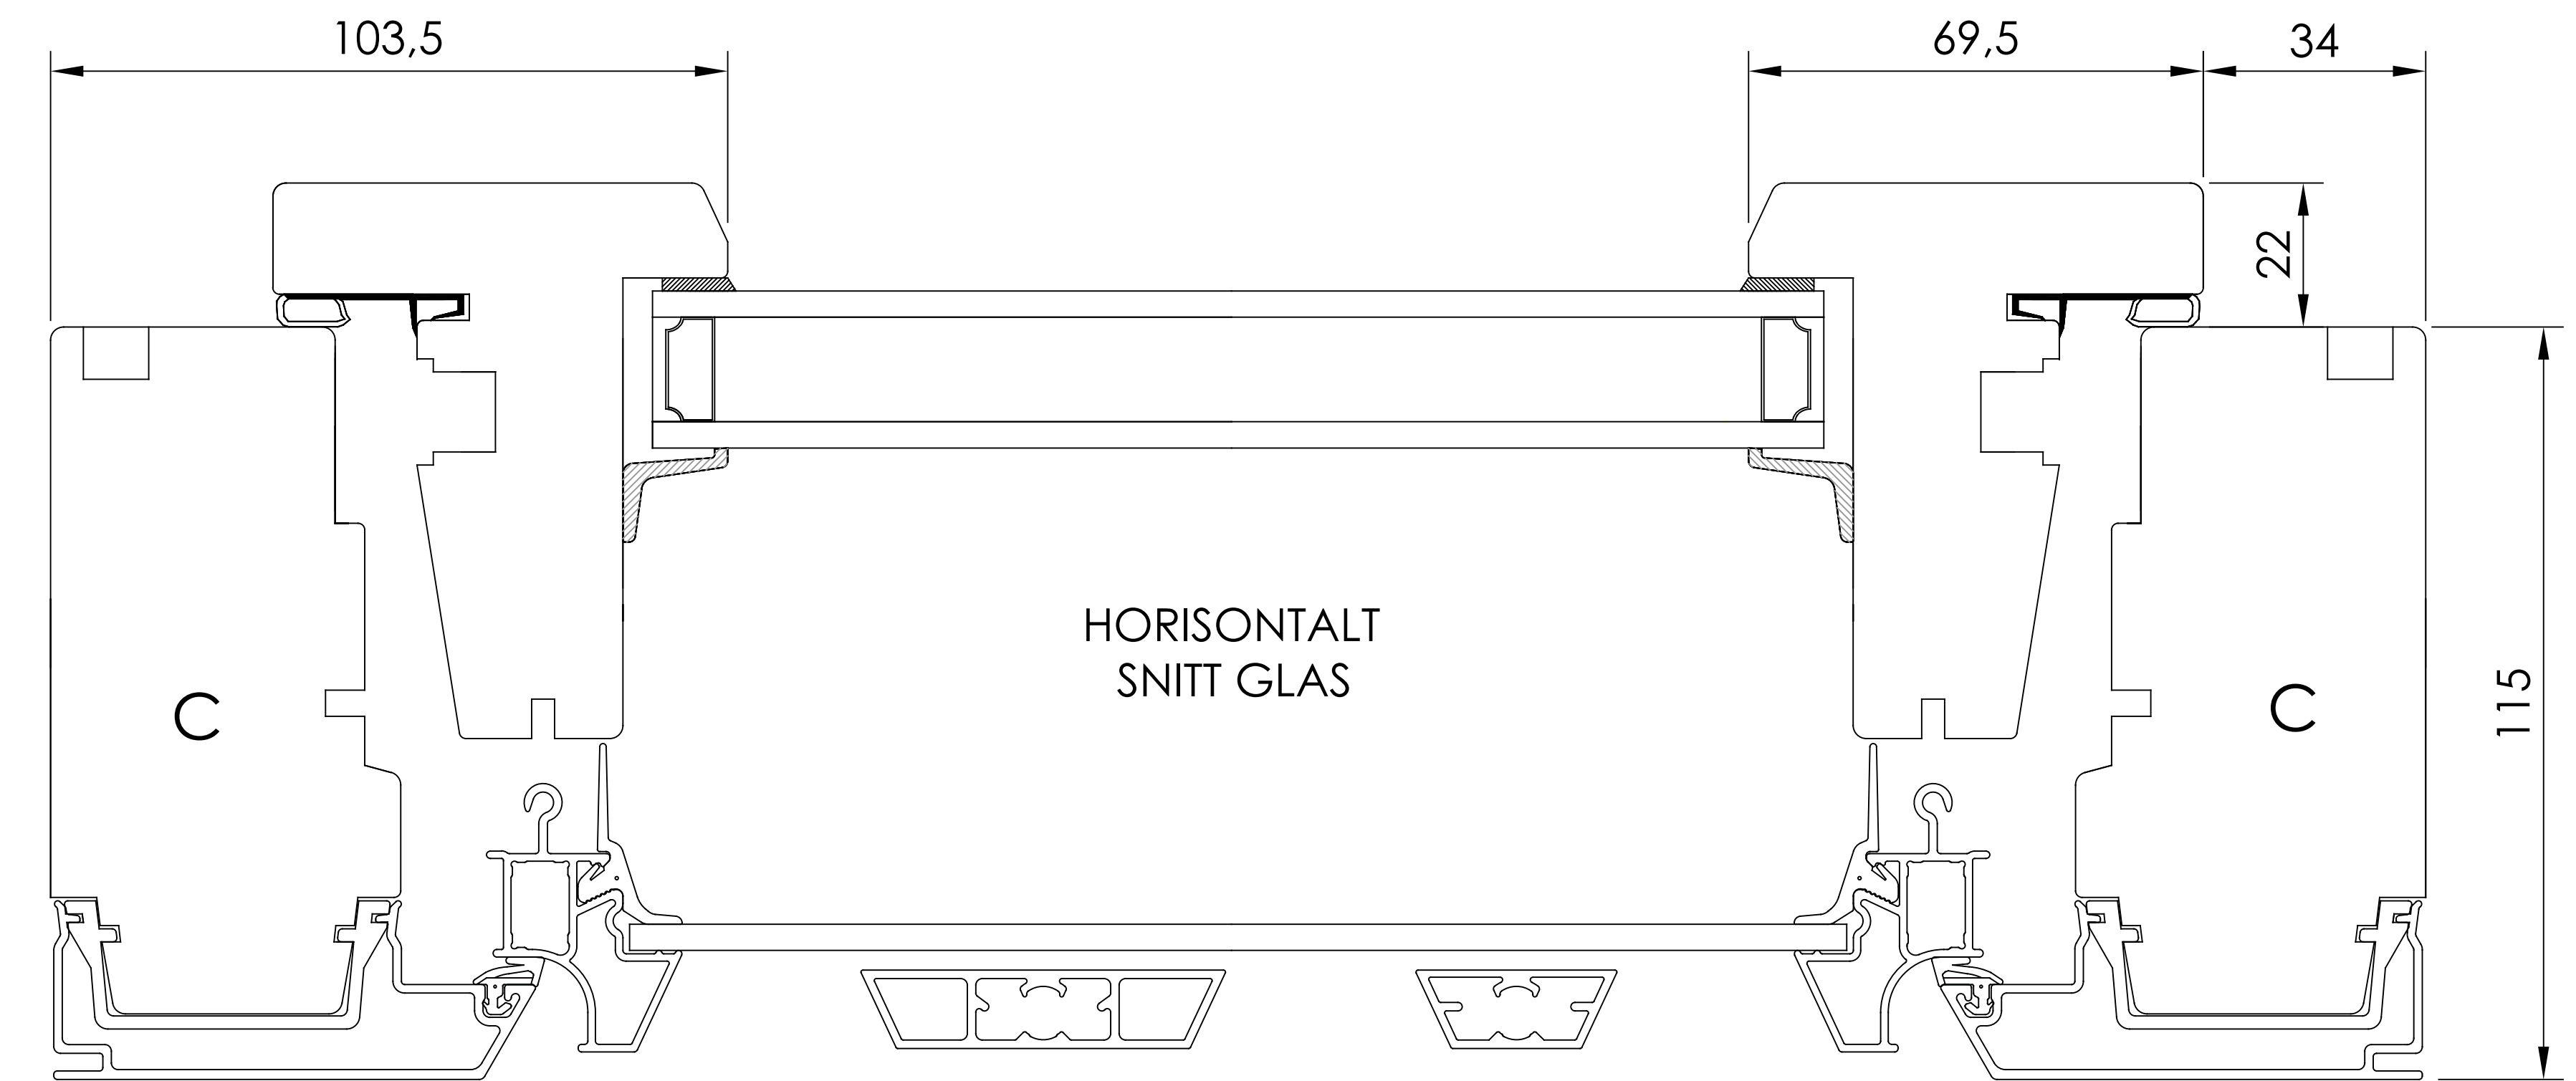

HORISONTALT SNITT TILLVAL  
- Öppningsbara mötesbågar utan karmdelande post

HORISONTALT SNITT GLAS

HORISONTALT SNITT Fyllning

Standard tröskel

Låg tröskel

- Utanpåliggande gångjärn

- Utanpåliggande gångjärn Kipp-Dreh

VERTIKALT SNITT TILLVAL  
- Norgenäsa

- BESLAGSVARIANTER
- Utanpåliggande gångjärn
  - Utanpåliggande gångjärn Kipp-Dreh
  - Dolda gångjärn Kipp-Dreh

Item	No.	Description	Drawingnumber	Articlenumber
Revision notification		Revised by	Revised date	
AM40-20240318TE-K164		TE	2024-03-18	
Revision description		Created by		
Smygspår ändrat till 5x10x8		TE		
Description		Created date		
Fönsterdörr Inåtgående 2+1		2023-06-22		
Material		General tolerance acc. to ISO2768-1		
Included in product		Included in product family		
Harmoni		Sidhängt, Kipp-Dreh		
		Article number		

Draw view Scale Size Drawing number Revision no  
 1:2 A3 40-37-W51 B