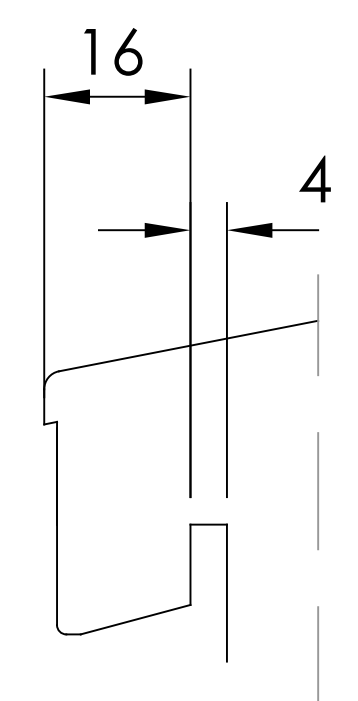

HORISONTALT SNITT TILLVAL  
- Öppningsbara mötesbågar utan karmdelande post

HORISONTALT SNITT GLAS

HORISONTALT SNITT Fyllning

Standard tröskel

Låg tröskel

- Utanpåliggande gångjärn

- Utanpåliggande gångjärn Kipp-Dreh

VERTIKALT SNITT TILLVAL  
- Norgenäsa

- BESLAGSVARIANTER
- Utanpåliggande gångjärn
  - Utanpåliggande gångjärn Kipp-Dreh
  - Dolda gångjärn Kipp-Dreh

Item	No.	Description	Drawingnumber	Articlenumber
Revision notification		Revised by	Revised date	
AM40-20240318TE-K164		TE	2024-03-18	
Revision description		Created by		
Smygspår ändrat till 5x10x8		TE		
Description		Created date		
Fönsterdörr Inåtgående 2+1		2023-06-22		
Material		General tolerance acc. to ISO2768-1		
Included in product		Included in product family		
Harmoni		Sidhängt, Kipp-Dreh		
		Article number		

Draw view Scale Size Drawing number Revision no  
 1:2 A3 40-37-W51 B