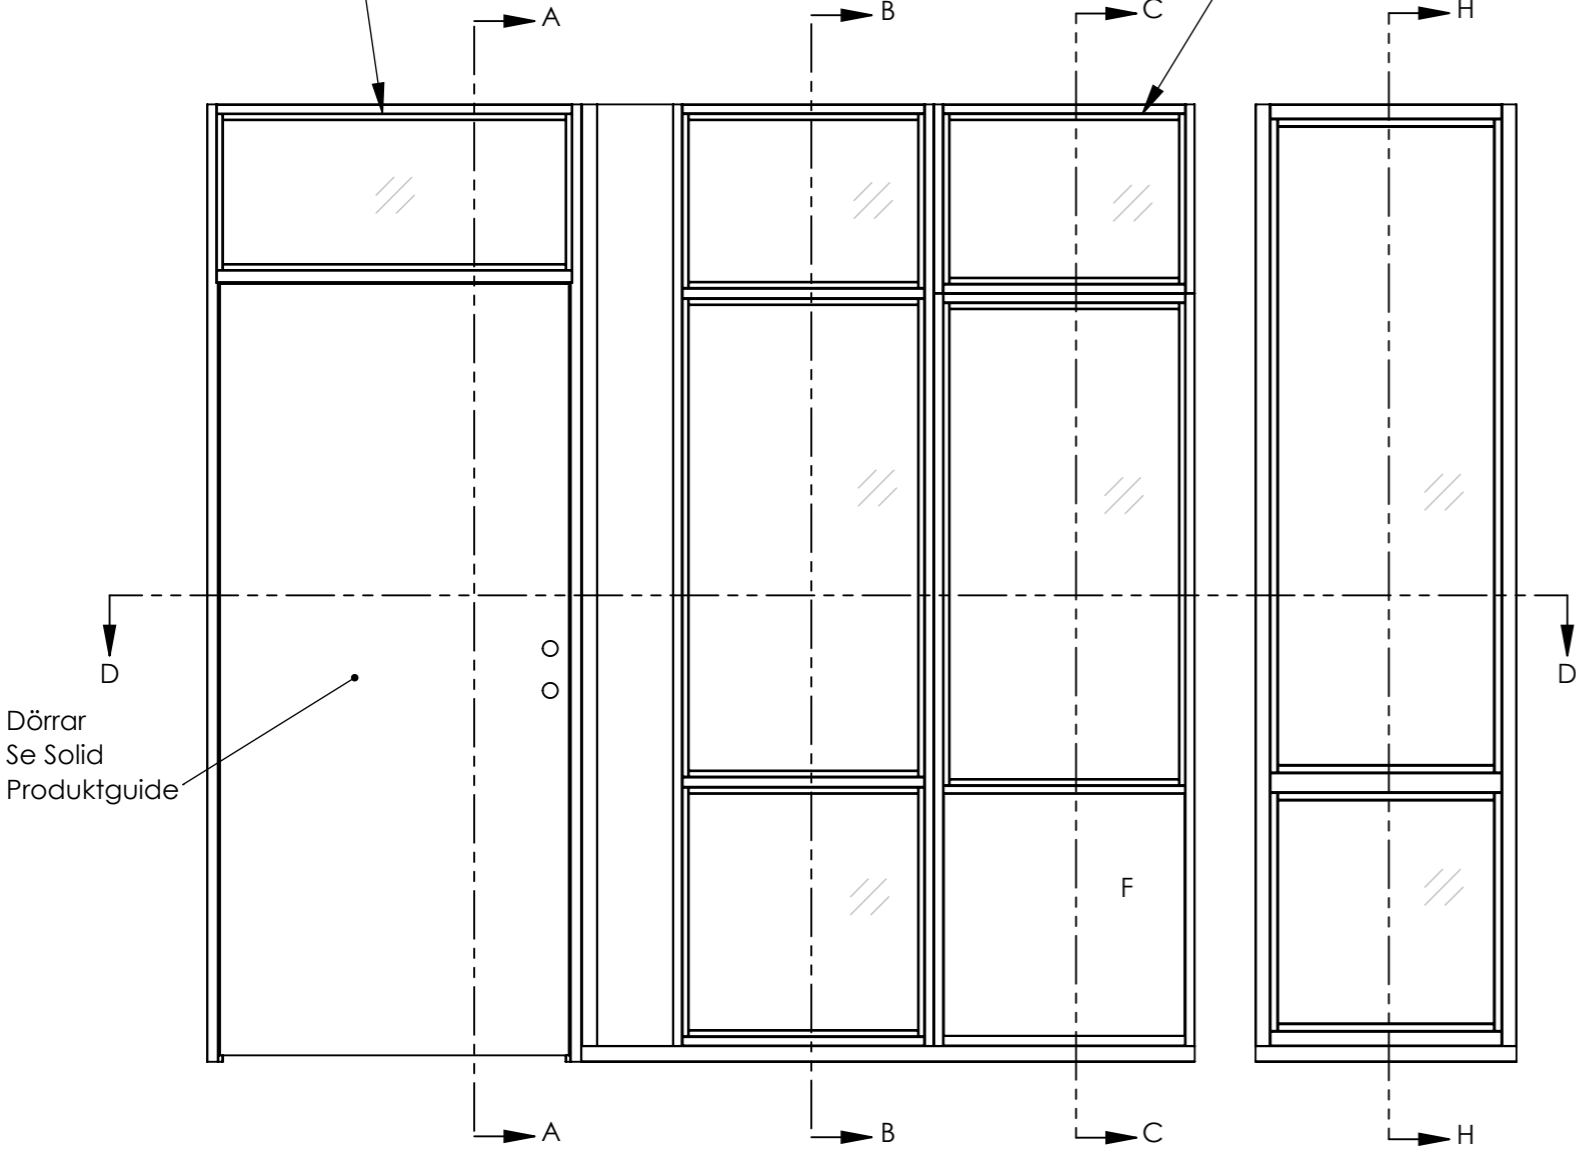

Integrerat Överljus/Fyllning

Fristående Överljus

D-D
1 : 10

K
1 : 2

E
1 : 5
Extra karmsida med urtag för rördragning

F
1 : 5

Ritad av EI		Filnamn TILLVAL	Datum 2023-10-05	Skala 1:20
SSC Klingan		Titel Dörr med sidoljus Tillval		
		Ritningsnummer A3-01	BET A	Blad 1/1
Lagergatan 1E, 931 36 Skellefteå, Tel: 0910-71 44 80, Fax: 0910-71 44 85				