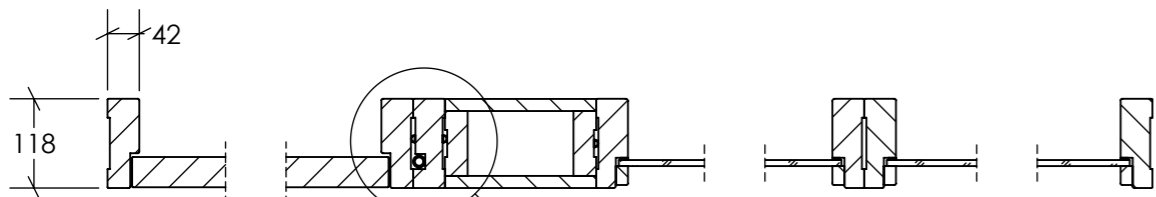

Integrerat Överljus/Fyllning

Fristående Överljus

D-D
1 : 10

K
1 : 2

E
1 : 5
Extra karmsida med urtag för rördragning

F
1 : 5

Ritad av EI		Filnamn TILLVAL	Datum 2023-10-05	Skala 1:20
SSC Klingan		Titel Dörr med sidoljus Tillval		
		Ritningsnummer A3-01	BET A	Blad 1/1
Lagergatan 1E, 931 36 Skellefteå, Tel: 0910-71 44 80, Fax: 0910-71 44 85				