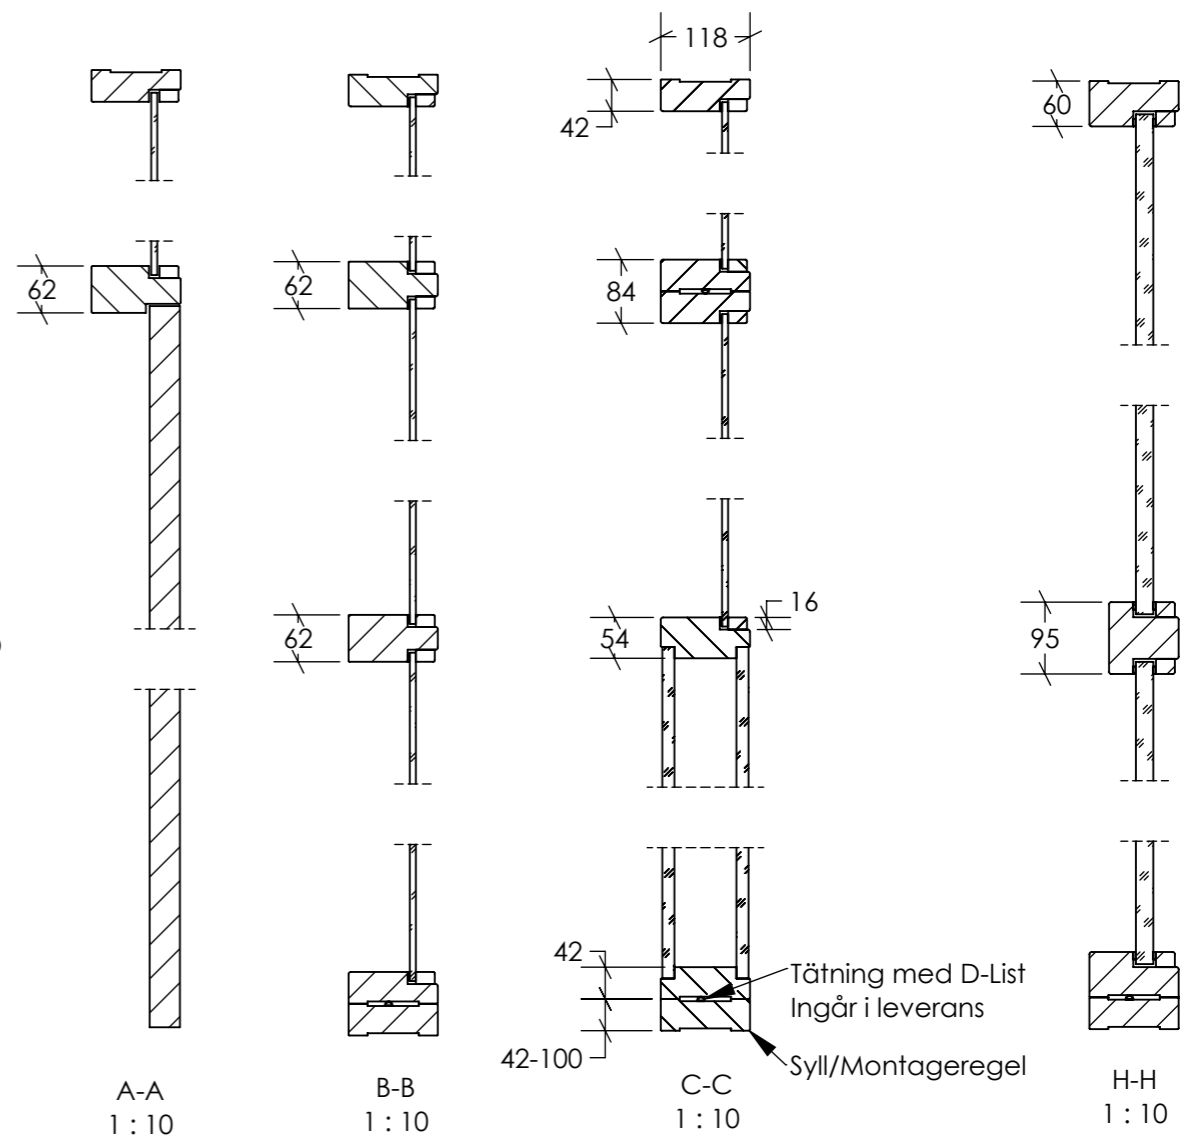

Integrerat Överljus/Fyllning

Fristående Överljus

D-D
1 : 10

K
1 : 2

E
1 : 5
Extra karmsida med urtag för rördragning

F
1 : 5

Ritad av EI		Filnamn TILLVAL	Datum 2023-10-05	Skala 1:20
SSC Klingan		Titel Dörr med sidoljus Tillval		
		Ritningsnummer A3-01	BET A	Blad 1/1
Lagergatan 1E, 931 36 Skellefteå, Tel: 0910-71 44 80, Fax: 0910-71 44 85				