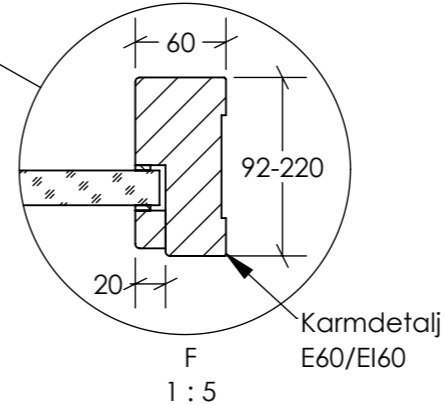

Integrerat Överljus/Fyllning

Fristående Överljus

D-D
1 : 10

K
1 : 2

E
1 : 5
Extra karmsida med urtag för rördragning

F
1 : 5

Ritad av EI		Filnamn TILLVAL	Datum 2023-10-05	Skala 1:20
SSC Klingan		Titel Dörr med sidoljus Tillval		
		Ritningsnummer A3-01	BET A	Blad 1/1
Lagergatan 1E, 931 36 Skellefteå, Tel: 0910-71 44 80, Fax: 0910-71 44 85				