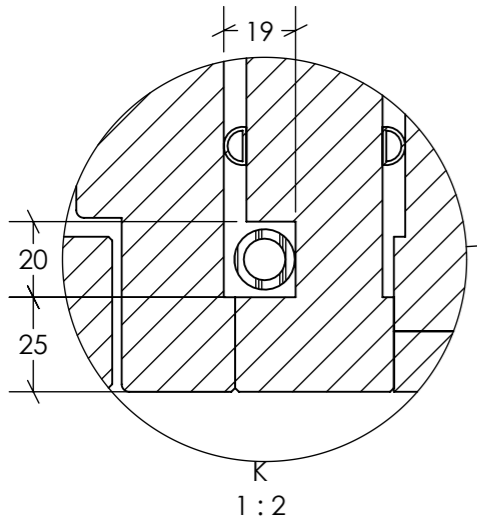

Integrerat Överljus/Fyllning

Fristående Överljus

D-D
1 : 10

K
1 : 2

E
1 : 5
Extra karmsida med urtag för rördragning

F
1 : 5

Ritad av EI		Filnamn TILLVAL	Datum 2023-10-05	Skala 1:20
SSC Klingan		Titel Dörr med sidoljus Tillval		
		Ritningsnummer A3-01	BET A	Blad 1/1
Lagergatan 1E, 931 36 Skellefteå, Tel: 0910-71 44 80, Fax: 0910-71 44 85				