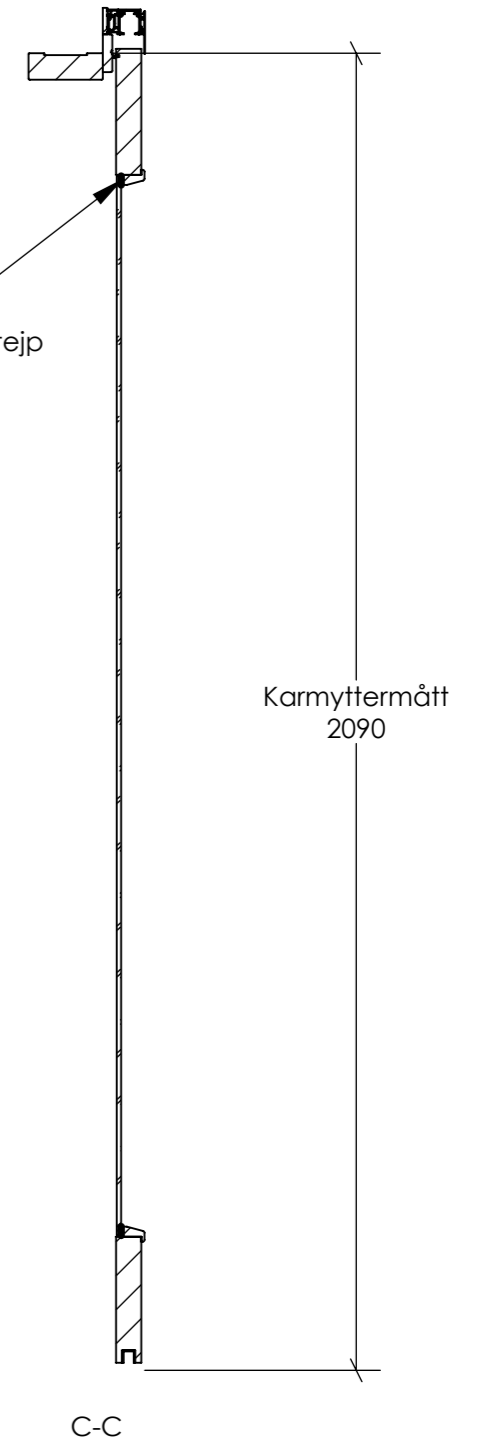

Klämsäker enligt  
SS-EN 16005.  
Synlig svart  
dubbelhäftande tejp

Ritad av EI		Filnamn USKJ 1	Datum 2023-02-03	Skala 1:12
<b>SSC Klingan</b>		Titel Utanpåliggande skjutdörr Höger Träkarm		
		Ritningsnummer A3-01	BET	Blad 1/2
Lagergatan 1E, 931 36 Skellefteå, Tel: 0910-71 44 80, Fax: 0910-71 44 85				

Ritad av EI		Filnamn USKJ 1	Datum 2023-02-03	Skala 1:12
<b>SSC Klingan</b>		Titel Utanpåliggande Skjutdörr Stålkarm, foderbildande 2 sidor		
		Ritningsnummer A3-01	BET	Blad 2/2
Lagergatan 1E, 931 36 Skellefteå, Tel: 0910-71 44 80, Fax: 0910-71 44 85				