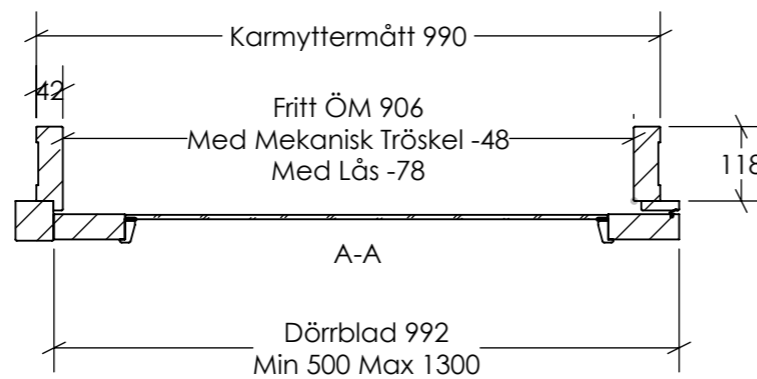

Klämsäker enligt  
SS-EN 16005.  
Synlig svart  
dubbelhäftande tejp

Ritad av EI		Filnamn USKJ 1	Datum 2023-02-03	Skala 1:12
<b>SSC Klingan</b>		Titel Utanpåliggande skjutdörr Höger Träkarm		
		Ritningsnummer A3-01	BET	Blad 1/2
Lagergatan 1E, 931 36 Skellefteå, Tel: 0910-71 44 80, Fax: 0910-71 44 85				

Ritad av EI		Filnamn USKJ 1	Datum 2023-02-03	Skala 1:12
<b>SSC Klingan</b>		Titel Utanpåliggande Skjutdörr Stålkarm, foderbildande 2 sidor		
		Ritningsnummer A3-01	BET	Blad 2/2
Lagergatan 1E, 931 36 Skellefteå, Tel: 0910-71 44 80, Fax: 0910-71 44 85				