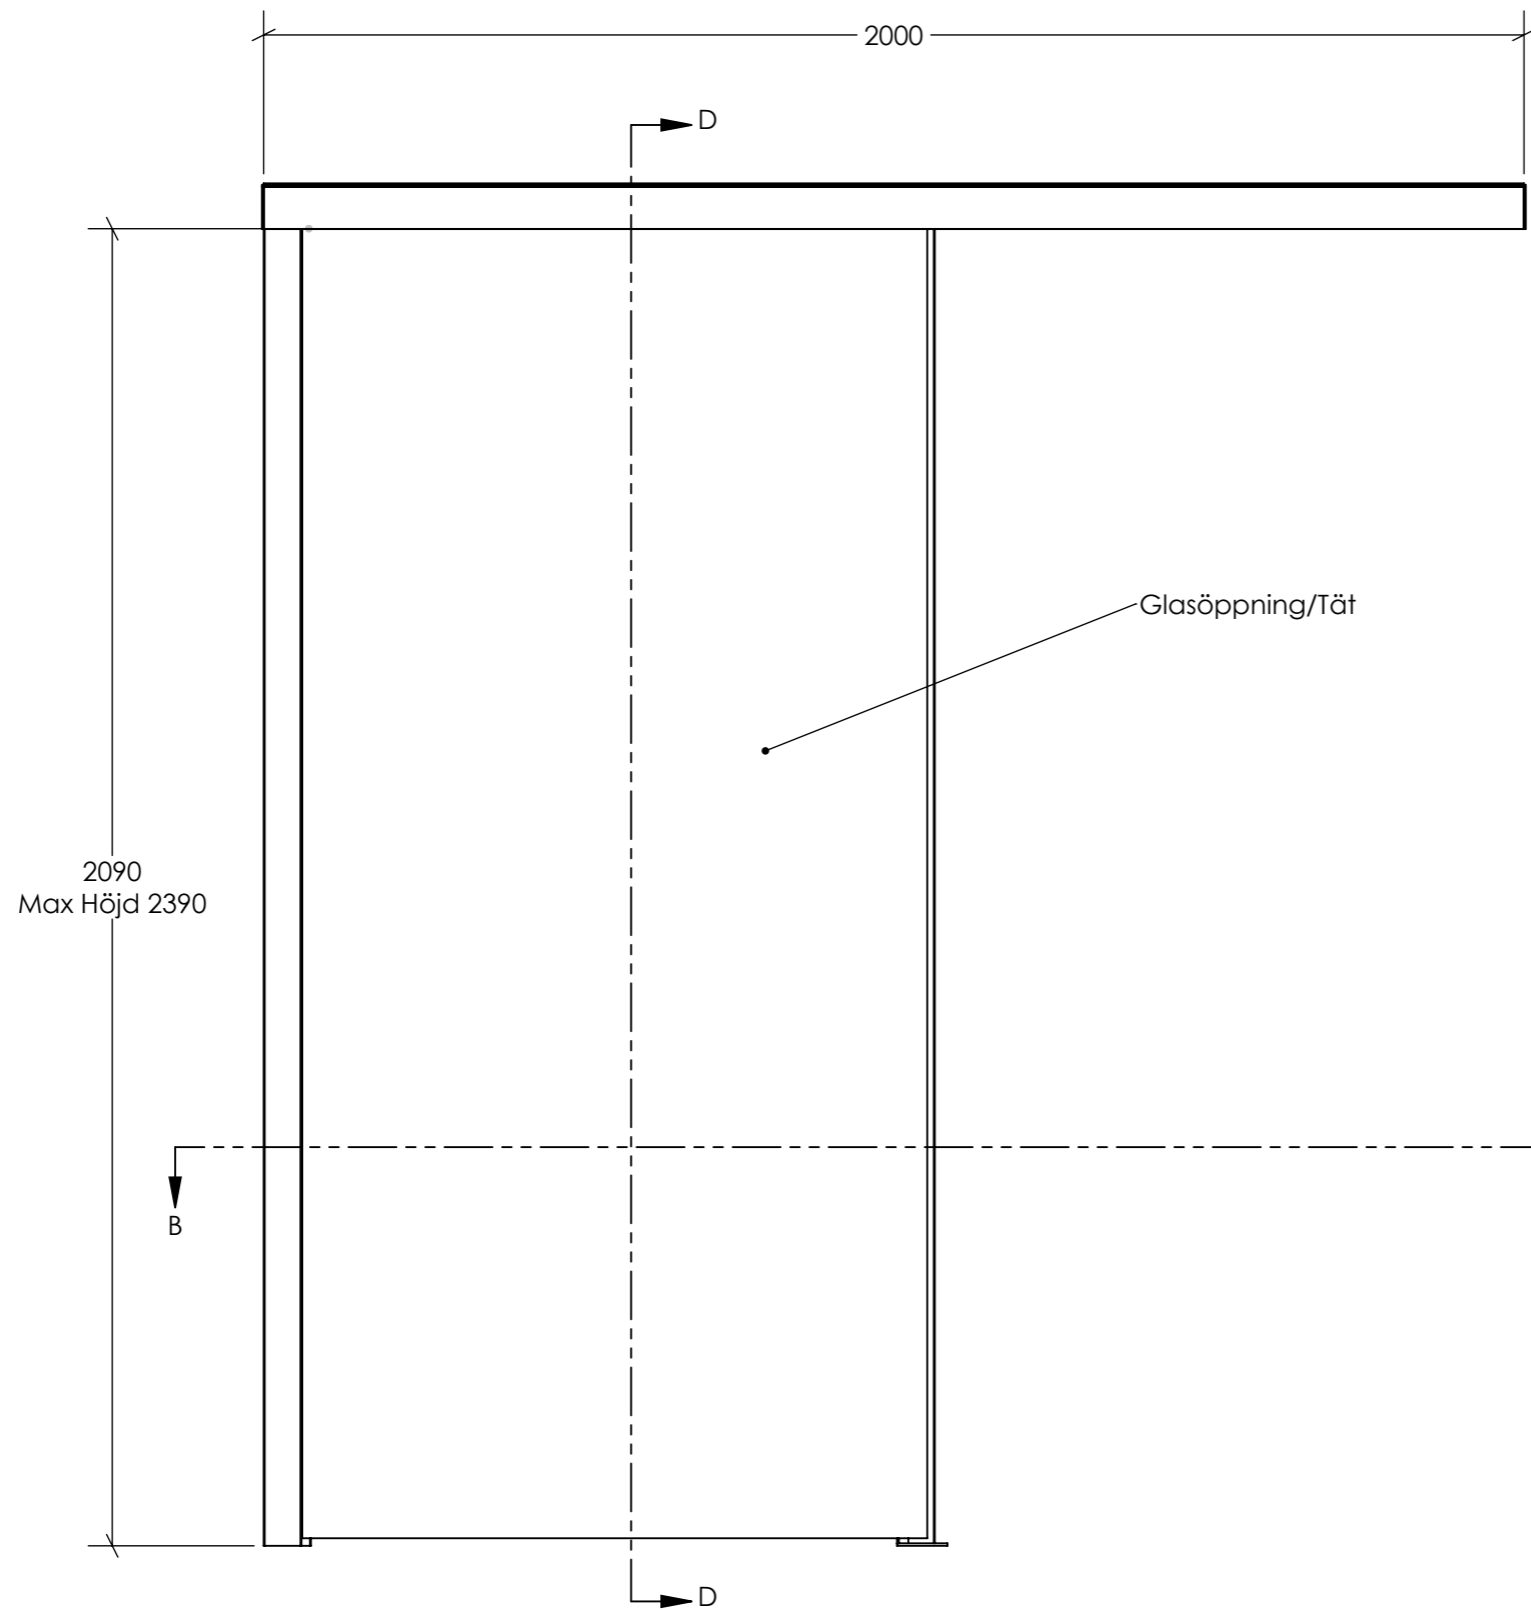

Klämsäker enligt  
SS-EN 16005.  
Synlig svart  
dubbelhäftande tejp

Ritad av EI		Filnamn USKJ 1	Datum 2023-02-03	Skala 1:12
<b>SSC Klingan</b>		Titel Utanpåliggande skjutdörr Höger Träkarm		
		Ritningsnummer A3-01	BET	Blad 1/2
Lagergatan 1E, 931 36 Skellefteå, Tel: 0910-71 44 80, Fax: 0910-71 44 85				

Ritad av EI		Filnamn USKJ 1	Datum 2023-02-03	Skala 1:12
<b>SSC Klingan</b>		Titel Utanpåliggande Skjutdörr Stålkarm, foderbildande 2 sidor		
		Ritningsnummer A3-01	BET	Blad 2/2
Lagergatan 1E, 931 36 Skellefteå, Tel: 0910-71 44 80, Fax: 0910-71 44 85				