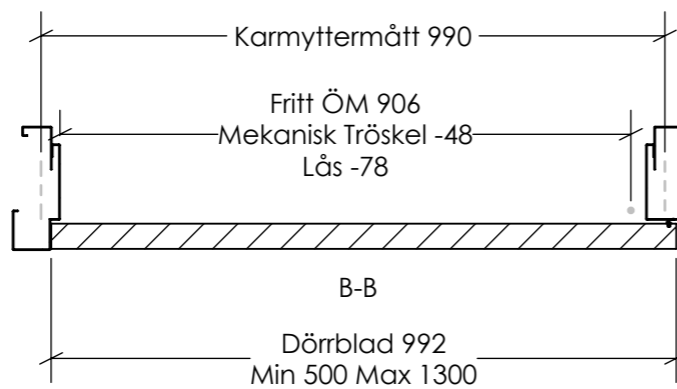

Klämsäker enligt  
SS-EN 16005.  
Synlig svart  
dubbelhäftande tejp

Ritad av EI		Filnamn USKJ 1	Datum 2023-02-03	Skala 1:12
<b>SSC Klingan</b>		Titel Utanpåliggande skjutdörr Höger Träkarm		
		Ritningsnummer A3-01	BET	Blad 1/2
Lagergatan 1E, 931 36 Skellefteå, Tel: 0910-71 44 80, Fax: 0910-71 44 85				

Ritad av EI		Filnamn USKJ 1	Datum 2023-02-03	Skala 1:12
<b>SSC Klingan</b>		Titel Utanpåliggande Skjutdörr Stålkarm, foderbildande 2 sidor		
		Ritningsnummer A3-01	BET	Blad 2/2
Lagergatan 1E, 931 36 Skellefteå, Tel: 0910-71 44 80, Fax: 0910-71 44 85				