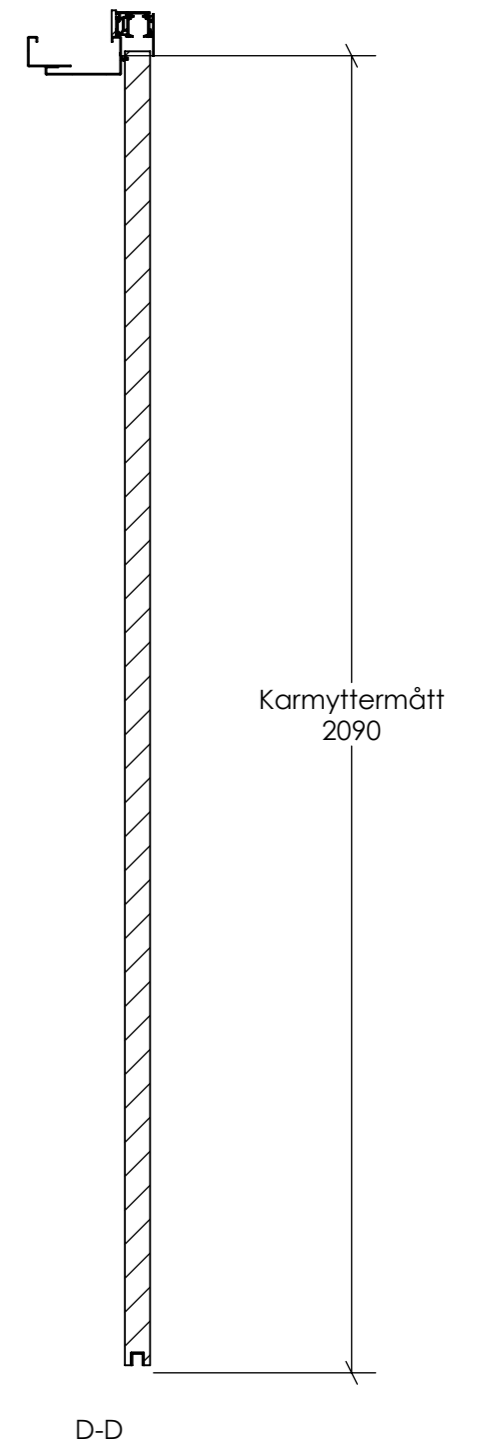

Klämsäker enligt  
SS-EN 16005.  
Synlig svart  
dubbelhäftande tejp

Ritad av EI		Filnamn USKJ 1	Datum 2023-02-03	Skala 1:12
<b>SSC Klingan</b>		Titel Utanpåliggande skjutdörr Höger Träkarm		
		Ritningsnummer A3-01	BET	Blad 1/2
Lagergatan 1E, 931 36 Skellefteå, Tel: 0910-71 44 80, Fax: 0910-71 44 85				

Ritad av EI		Filnamn USKJ 1	Datum 2023-02-03	Skala 1:12
<b>SSC Klingan</b>		Titel Utanpåliggande Skjutdörr Stålkarm, foderbildande 2 sidor		
		Ritningsnummer A3-01	BET	Blad 2/2
Lagergatan 1E, 931 36 Skellefteå, Tel: 0910-71 44 80, Fax: 0910-71 44 85				