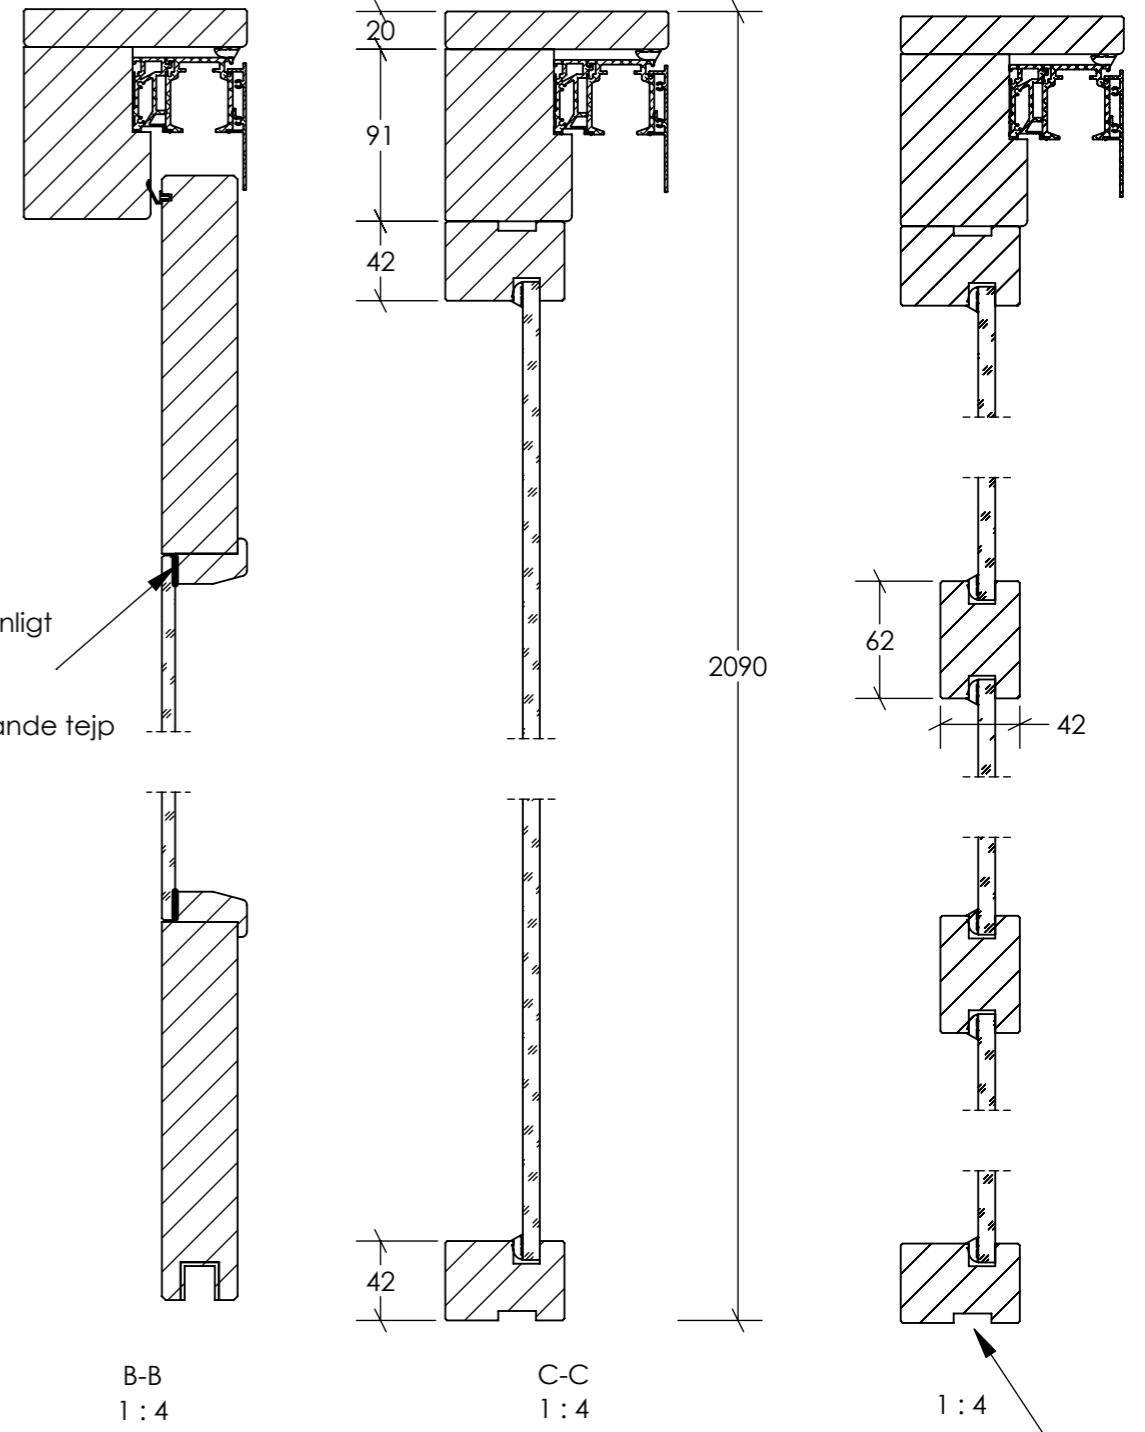

Klämsäker enligt
SS-EN 16005.
Synlig svart
dubbelhäftande tejp

Alternativ med flera
glasöppningar & poster

Ritad av EI		Filnamn Integrerad skjutdörr Höger	Datum 2023-02-03	Skala 1:12
SSC Klingan		Titel Integrerad Skjutdörr Höger 20M, Oklassad Lika delning		
Ritningsnummer A3-01			BET	Blad 1/1
Lagergatan 1E, 931 36 Skellefteå, Tel: 0910-71 44 80, Fax: 0910-71 44 85				