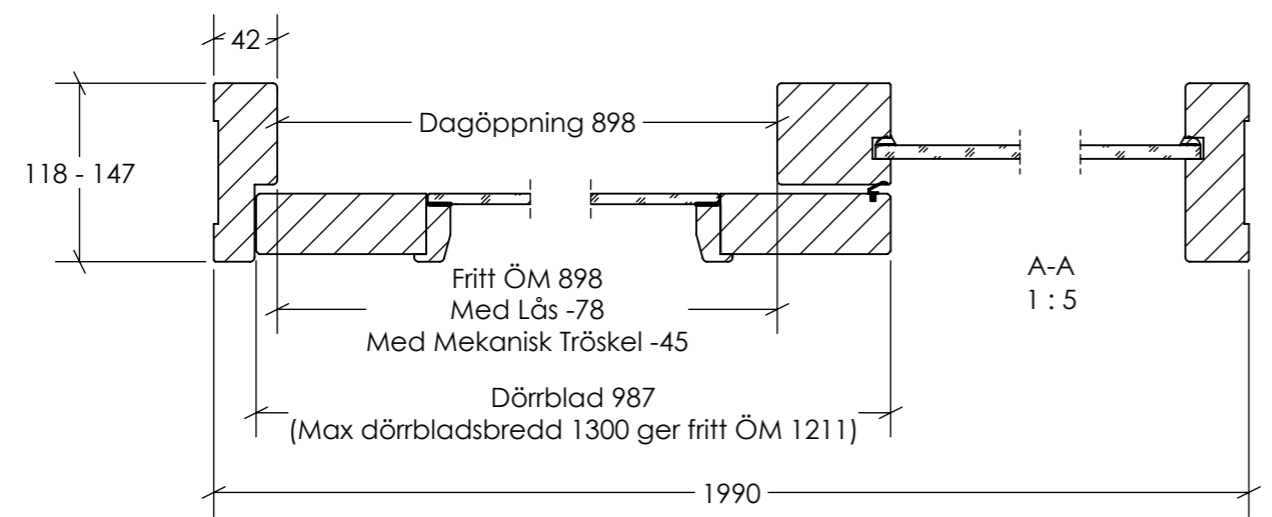

Klämsäker enligt
SS-EN 16005.
Synlig svart
dubbelhäftande tejp

Alternativ med flera
glasöppningar & poster

Ritad av EI		Filnamn Integrerad skjutdörr Höger	Datum 2023-02-03	Skala 1:12
SSC Klingan		Titel Integrerad Skjutdörr Höger 20M, Oklassad Lika delning		
Ritningsnummer A3-01			BET	Blad 1/1
Lagergatan 1E, 931 36 Skellefteå, Tel: 0910-71 44 80, Fax: 0910-71 44 85				