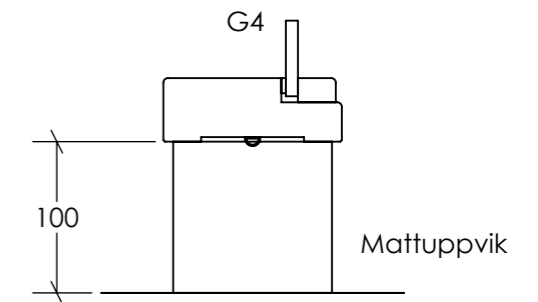

Takanslutning

Vägganslutning

Golvanslutning

Ritad av EI		Filnamn Golv, vägg, takanslutningar	Datum 2023-02-03	Skala 1:5
SSC Klingan		Titel Anslutningar Golv, Vägg, Tak		
		Ritningsnummer A3-01	BET	Blad 1/1
Lagergatan 1E, 931 36 Skellefteå, Tel: 0910-71 44 80, Fax: 0910-71 44 85				