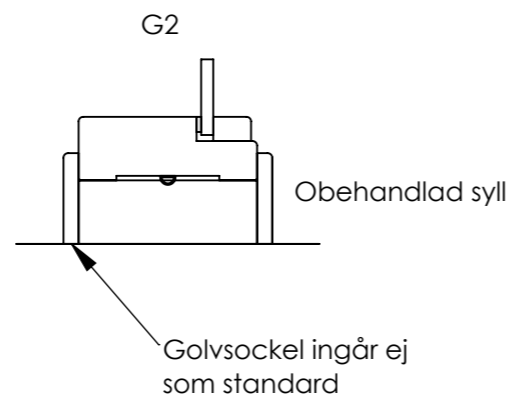

Takanslutning

Vägganslutning

Golvanslutning

Ritad av EI		Filnamn Golv, vägg, takanslutningar	Datum 2023-02-03	Skala 1:5
SSC Klingan		Titel Anslutningar Golv, Vägg, Tak		
		Ritningsnummer A3-01	BET	Blad 1/1
Lagergatan 1E, 931 36 Skellefteå, Tel: 0910-71 44 80, Fax: 0910-71 44 85				