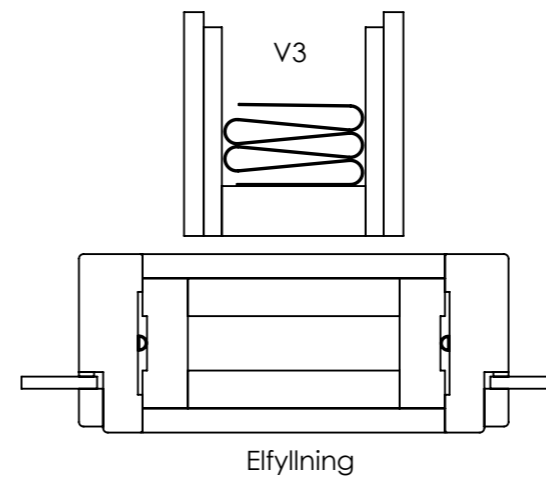

Takanslutning

Vägganslutning

Golvanslutning

Ritad av EI		Filnamn Golv, vägg, takanslutningar	Datum 2023-02-03	Skala 1:5
SSC Klingan		Titel Anslutningar Golv, Vägg, Tak		
		Ritningsnummer A3-01	BET	Blad 1/1
Lagergatan 1E, 931 36 Skellefteå, Tel: 0910-71 44 80, Fax: 0910-71 44 85				