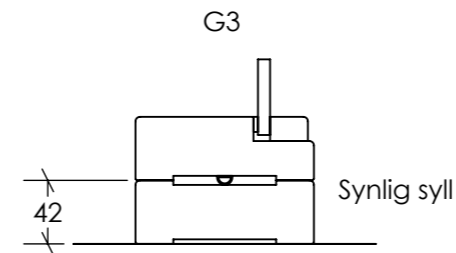

Takanslutning

Vägganslutning

Golvanslutning

Ritad av EI		Filnamn Golv, vägg, takanslutningar	Datum 2023-02-03	Skala 1:5
SSC Klingan		Titel Anslutningar Golv, Vägg, Tak		
		Ritningsnummer A3-01	BET	Blad 1/1
Lagergatan 1E, 931 36 Skellefteå, Tel: 0910-71 44 80, Fax: 0910-71 44 85				