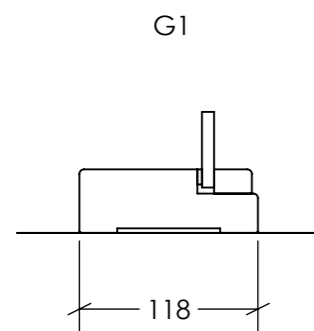

Takanslutning

Vägganslutning

Golvanslutning

Ritad av EI		Filnamn Golv, vägg, takanslutningar	Datum 2023-02-03	Skala 1:5
SSC Klingan		Titel Anslutningar Golv, Vägg, Tak		
		Ritningsnummer A3-01	BET	Blad 1/1
Lagergatan 1E, 931 36 Skellefteå, Tel: 0910-71 44 80, Fax: 0910-71 44 85				