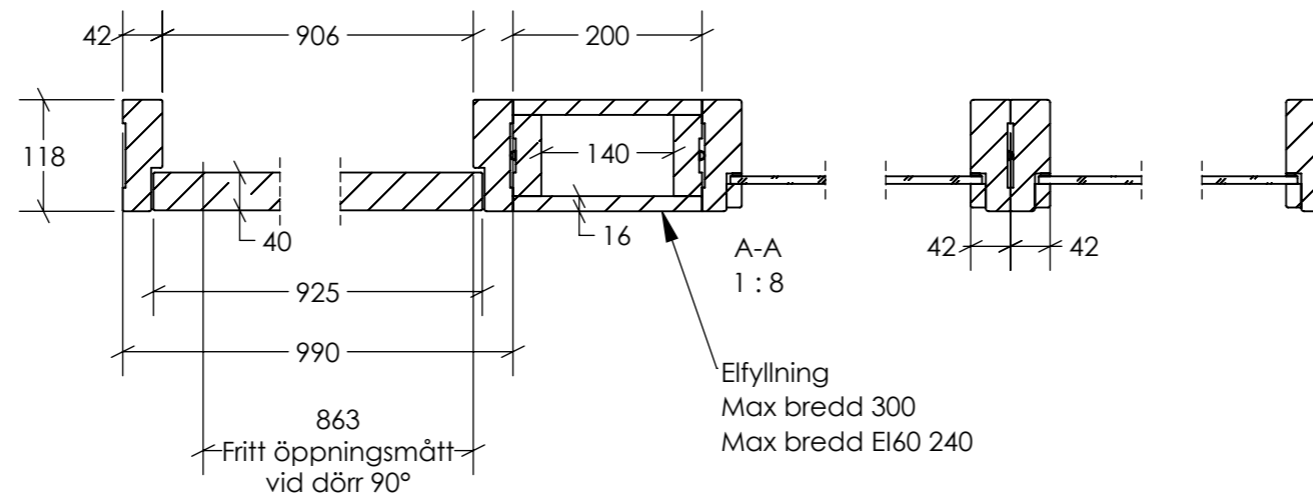

Dörrar
se Solid Produktguide

B-B
1:8

Ritad av EI		Filnamn STANDARD Dörr med GP	Datum 2023-02-03	Skala 1:20
SSC Klingan		Titel Dörr med Sidoljus Standardutförande Mått i millimeter		
		Ritningsnummer A3-01	BET	Blad 1/1