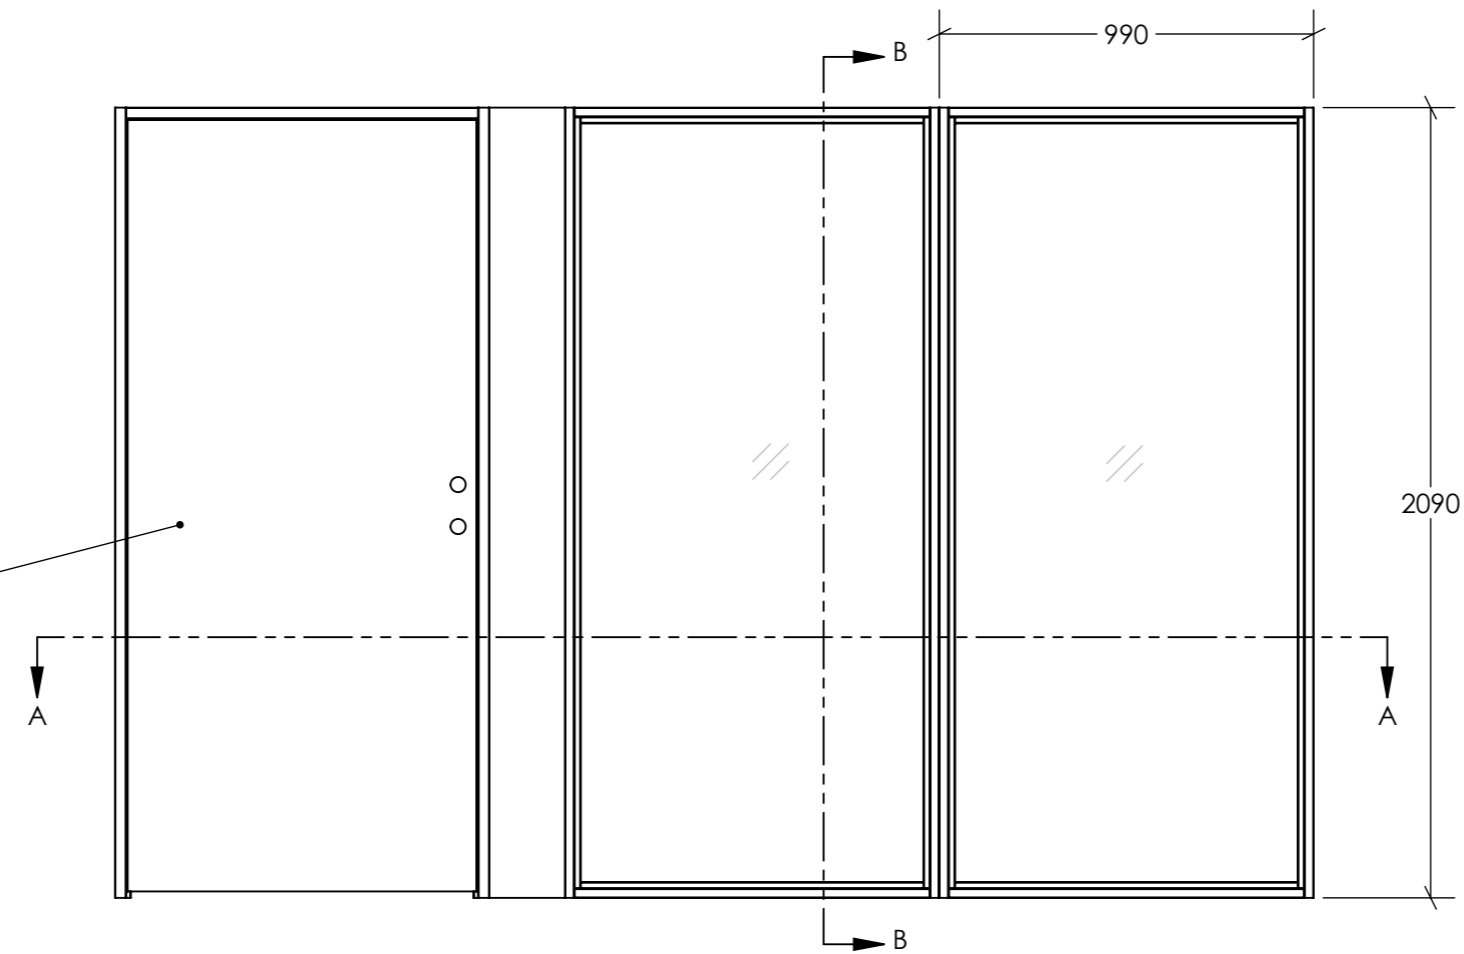

Dörrar
se Solid Produktguide

B-B
1:8

Ritad av EI		Filnamn STANDARD Dörr med GP	Datum 2023-02-03	Skala 1:20
SSC Klingan		Titel Dörr med Sidoljus Standardutförande Mått i millimeter		
		Ritningsnummer A3-01	BET	Blad 1/1