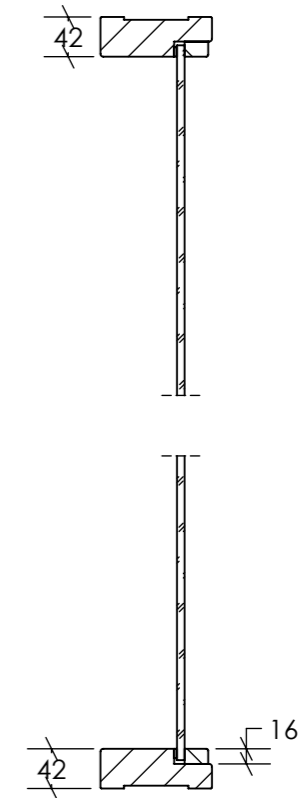

Dörrar
se Solid Produktguide

B-B
1:8

Ritad av EI		Filnamn STANDARD Dörr med GP	Datum 2023-02-03	Skala 1:20
SSC Klingan		Titel Dörr med Sidoljus Standardutförande Mått i millimeter		
		Ritningsnummer A3-01	BET	Blad 1/1