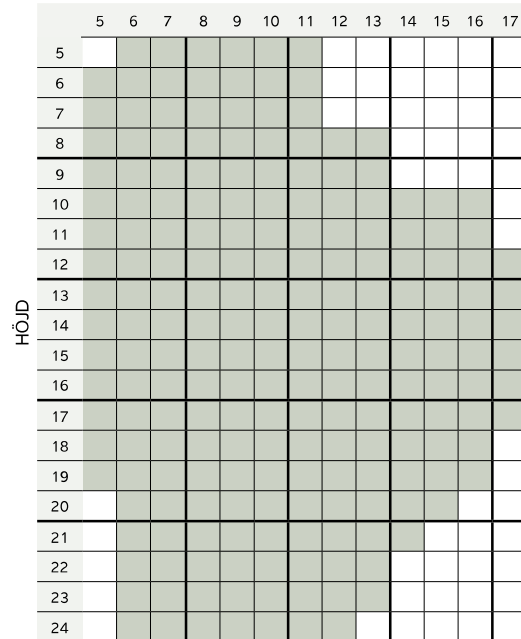

Kipp-Dreh - ljud

Avser produkt med standardspanjolett

Rw 43 dB, Rw+C 41 dB, Rw+Ctr 37 dB

BREDD

Rw 44 dB, Rw+C 43 dB, Rw+Ctr 39 dB

BREDD

Rw 45 dB, Rw+C 44 dB, Rw+Ctr 41 dB

BREDD

Rw 47 dB, Rw+C 46 dB, Rw+Ctr 43 dB

BREDD

Kipp-Dreh - ljud

Avser produkt med standardspanjolett

Rw 49 dB, Rw+C 48 dB, Rw+Ctr 45 dB

BREDD