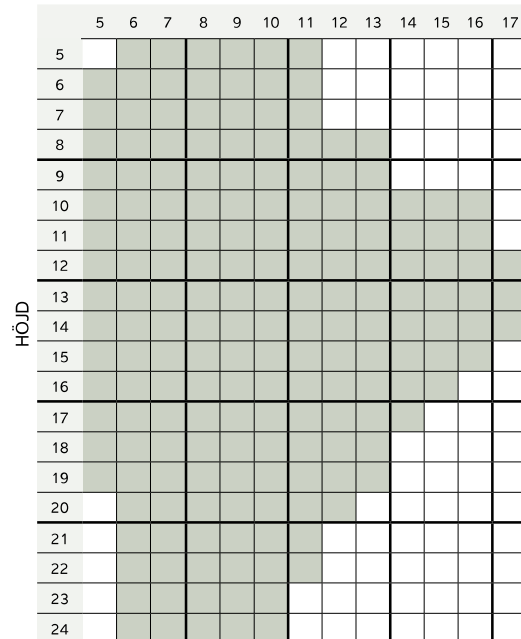

Kipp-Dreh - ljud

Avser produkt med standardspanjolett

Rw 43 dB, Rw+C 41 dB, Rw+Ctr 37 dB

BREDD

Rw 44 dB, Rw+C 43 dB, Rw+Ctr 39 dB

BREDD

Rw 45 dB, Rw+C 44 dB, Rw+Ctr 41 dB

BREDD

Rw 47 dB, Rw+C 46 dB, Rw+Ctr 43 dB

BREDD

Kipp-Dreh - ljud

Avser produkt med standardspanjolett

Rw 49 dB, Rw+C 48 dB, Rw+Ctr 45 dB

BREDD