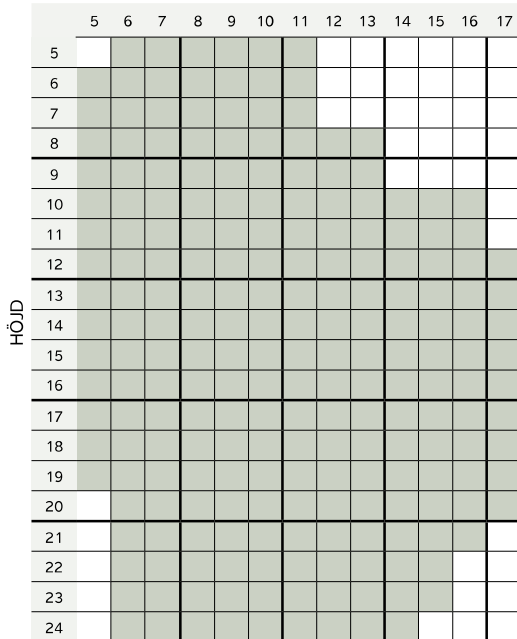

Kipp-Dreh - ljud

Avser produkt med standardspanjolett

Rw 43 dB, Rw+C 41 dB, Rw+Ctr 37 dB

BREDD

Rw 44 dB, Rw+C 43 dB, Rw+Ctr 39 dB

BREDD

Rw 45 dB, Rw+C 44 dB, Rw+Ctr 41 dB

BREDD

Rw 47 dB, Rw+C 46 dB, Rw+Ctr 43 dB

BREDD

Kipp-Dreh - ljud

Avser produkt med standardspanjolett

Rw 49 dB, Rw+C 48 dB, Rw+Ctr 45 dB

BREDD