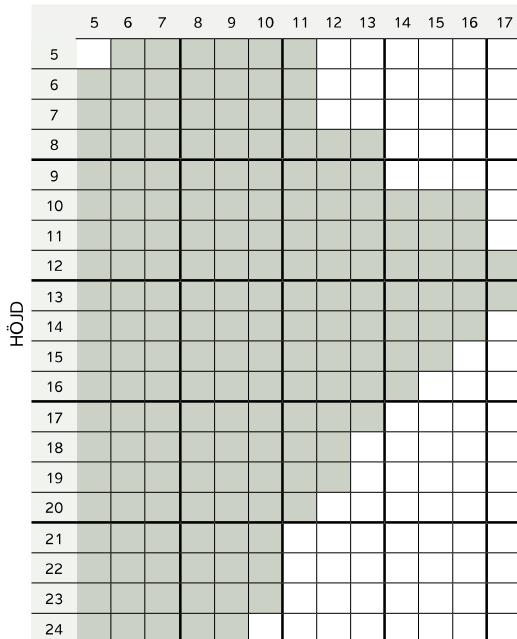

Kipp-Dreh - ljud

Avser produkt med standardspanjolett

Rw 43 dB, Rw+C 41 dB, Rw+Ctr 37 dB

BREDD

Rw 44 dB, Rw+C 43 dB, Rw+Ctr 39 dB

BREDD

Rw 45 dB, Rw+C 44 dB, Rw+Ctr 41 dB

BREDD

Rw 47 dB, Rw+C 46 dB, Rw+Ctr 43 dB

BREDD

Kipp-Dreh - ljud

Avser produkt med standardspanjolett

Rw 49 dB, Rw+C 48 dB, Rw+Ctr 45 dB

BREDD