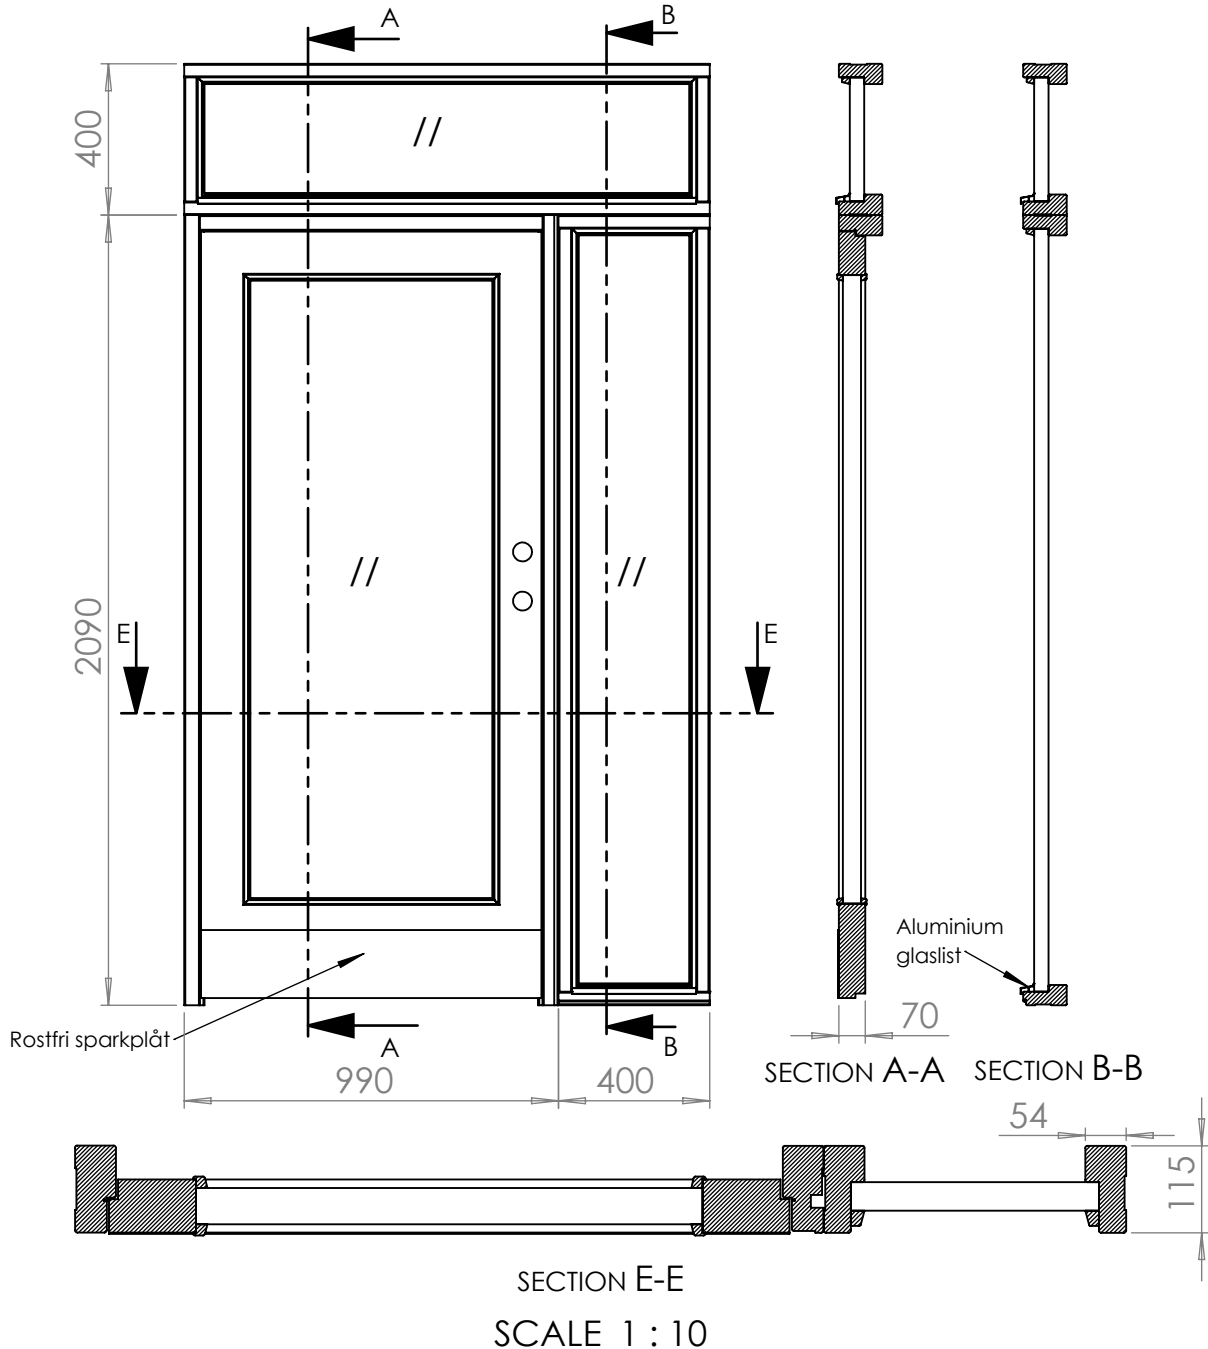

Denna handling får inte kopieras utan vårt skriftliga medgivande och dess innehåll får inte yppas för tredje man och inte heller användas för något obehörigt ändamål.

Frittöppningsmått karmyttermått minus 185mm

Produkt	Min bredd	Max bredd	Min höjd	Max höjd
Dörr	990	1190	2090	2390
Sidoljus	300	1200	2090	2690
Överljus	1290	2390	300	1390

Max yta på partidel 3.6 kvm

Ritad av AJ	Kontrollerad av	Generell tolerans ISO 2768-1f		Filnamn Entreparti STD	Datum 2020-12-22	Skala 1:20
-----------------------	-----------------	---	--	---------------------------	----------------------------	----------------------