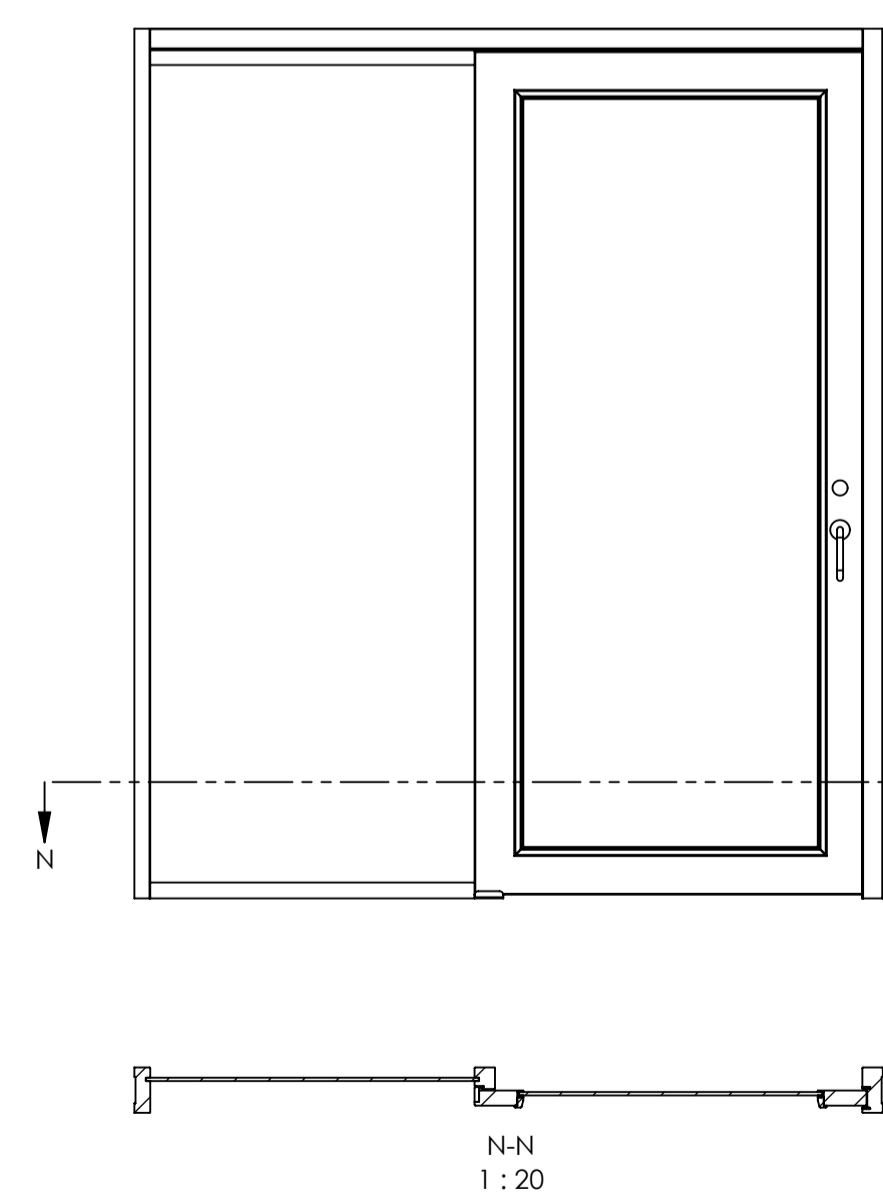

Easy Office

En samling av Portaler, inåt- utåt-gående och skjutdörrar.  
Olika glaspartier, helt integrerade i portalerna eller fristående.

Fakta:

Höjd på portaler bör ej överstiga 2700mm  
Portalskjutdörr med karmdjup 124 - 147mm  
Inåtgående portal med karmdjup 118 - 147mm  
Utåtgående portal med karmdjup 118 - 147mm  
Skjutdörr med integrerat sidoljus med karmdjup 120-147mm

Integrerad skjutdörr med trä-infattat glas

Utåtgående portal Vänster

Inåtgående portal Vänster

Portalskjutdörr vänster med trä-infattat glas

Fyllningar livar på koridorsida

Glasparti med träkarm runt om

Integrerat GP 2xAlu 30mm aluprofil i botten och uppfyll

Integrerat GP 1xAlu 30mm aluprofil i botten

Ritad av FN	SSC	Förnamn Easy Office	Datum 2018-04-27	Skala 1:12
Titel <b>SSC Klingan</b>		Easy Office		
Nummer A1-EO-001		BET	Blad 1/1	