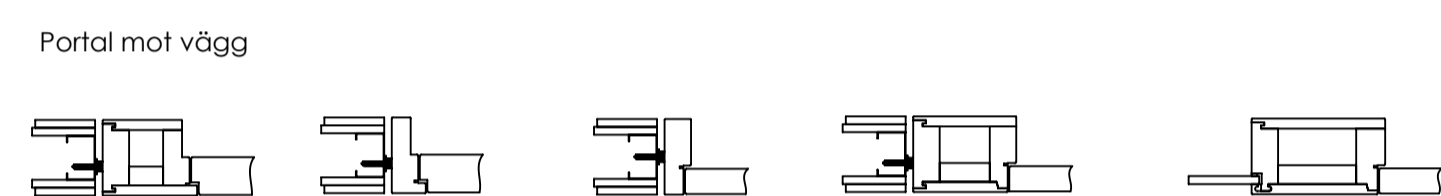

Easy Office

En samling av Portaler, inåt- utåt-gående och skjutdörrar.  
Olika glaspartier, helt integrerade i portalerna eller fristående.

Fakta:

Höjd på portaler bör ej överstiga 2700mm  
Portalskjutdörr med karmdjup 124 - 147mm  
Inåtgående portal med karmdjup 118 - 147mm  
Utåtgående portal med karmdjup 118 - 147mm  
Skjutdörr med integrerat sidoljus med karmdjup 120-147mm

Skjutdörrar med ljudreduktion upp till Rw 37dB  
Portaler med ljudreduktion upp till Rw 40dB

Glas i Integrerat GP Rw 35dB, 38dB, 40dB

Går att få i de flesta förekommande träslagen samt färger.

Tips:

Vid stickväggar som går in i tät del  
kan olika karmdjup användas på båda sidor om stickväggen.

Integrerad skjutdörr med trä-infattat glas

Utåtgående portal Vänster

Inåtgående portal Vänster

Portalskjutdörr vänster med trä-infattat glas

Fyllningar livar på koridorsida

Glasparti med träkarm runt om

Integrerat GP 2xAlu 30mm aluprofil i botten och uppfyll