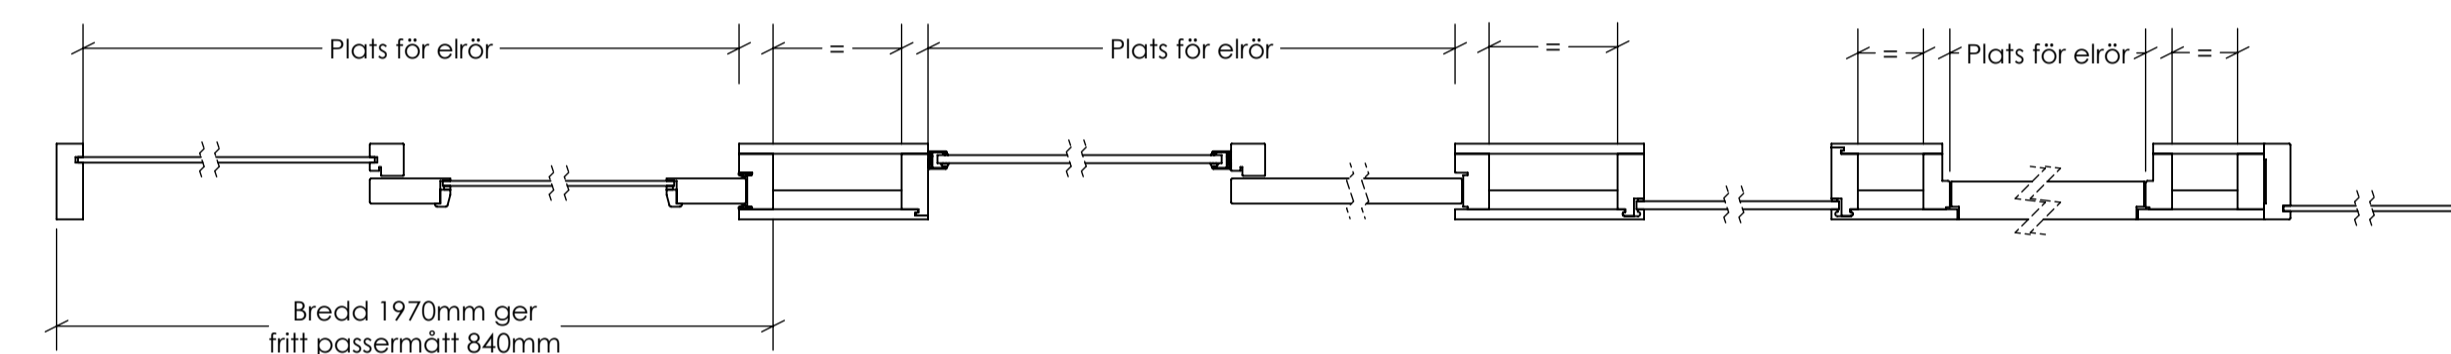

Easy Office

En samling av Portaler, inåt- utåt-gående och skjutdörrar.  
Olika glaspartier, helt integrerade i portalerna eller fristående.

Fakta:

Höjd på portaler bör ej överstiga 2700mm  
Portalskjutdörr med karmdjup 124 - 147mm  
Inåtgående portal med karmdjup 118 - 147mm  
Utåtgående portal med karmdjup 118 - 147mm  
Skjutdörr med integrerat sidoljus med karmdjup 120-147mm

Skjutdörrar med ljudreduktion upp till Rw 37dB  
Portaler med ljudreduktion upp till Rw 40dB

Glas i Integrerat GP Rw 35dB, 38dB, 40dB

Går att få i de flesta förekommande träslagen samt färger.

Tips:

Vid stickväggar som går in i tät del  
kan olika karmdjup användas på båda sidor om stickväggen.

Integrerad skjutdörr med trä-infattat glas

Utåtgående portal Vänster

Inåtgående portal Vänster

Portalskjutdörr vänster med trä-infattat glas

Fyllningar livar på koridorsida

Glasparti med träkarm runt om

Integrerat GP 2xAlu 30mm aluprofil i botten och uppfyll