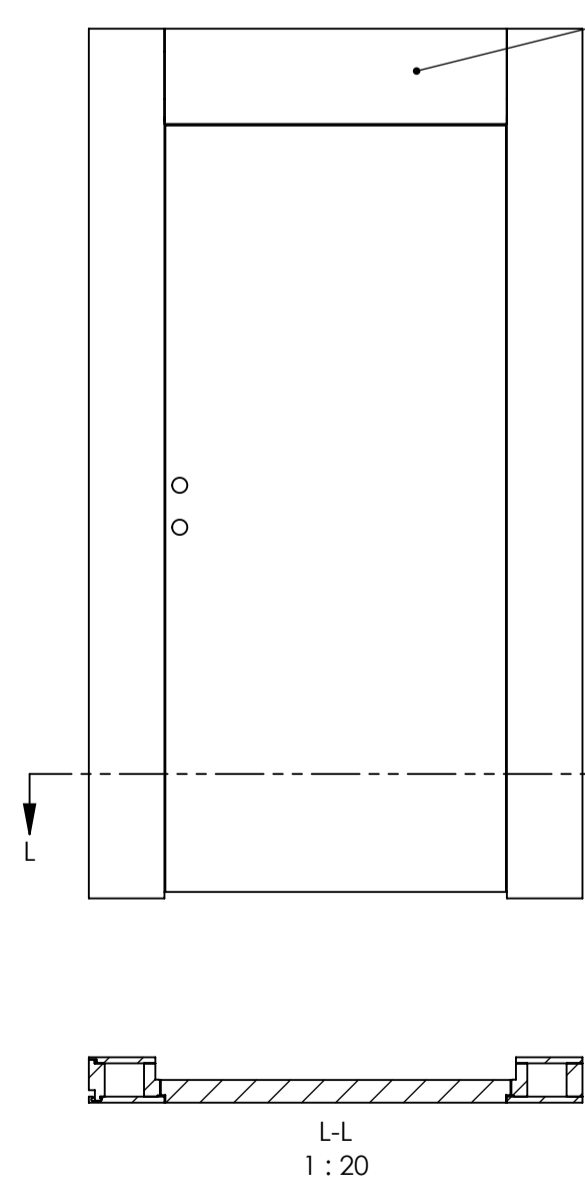

Ritad av FN	SSC	Förnamn Easy Office	Datum 2018-04-27	Skala 1:12
Titel SSC Klingan		Easy Office		
Nummer A1-EO-001		BET	Blad 1/1