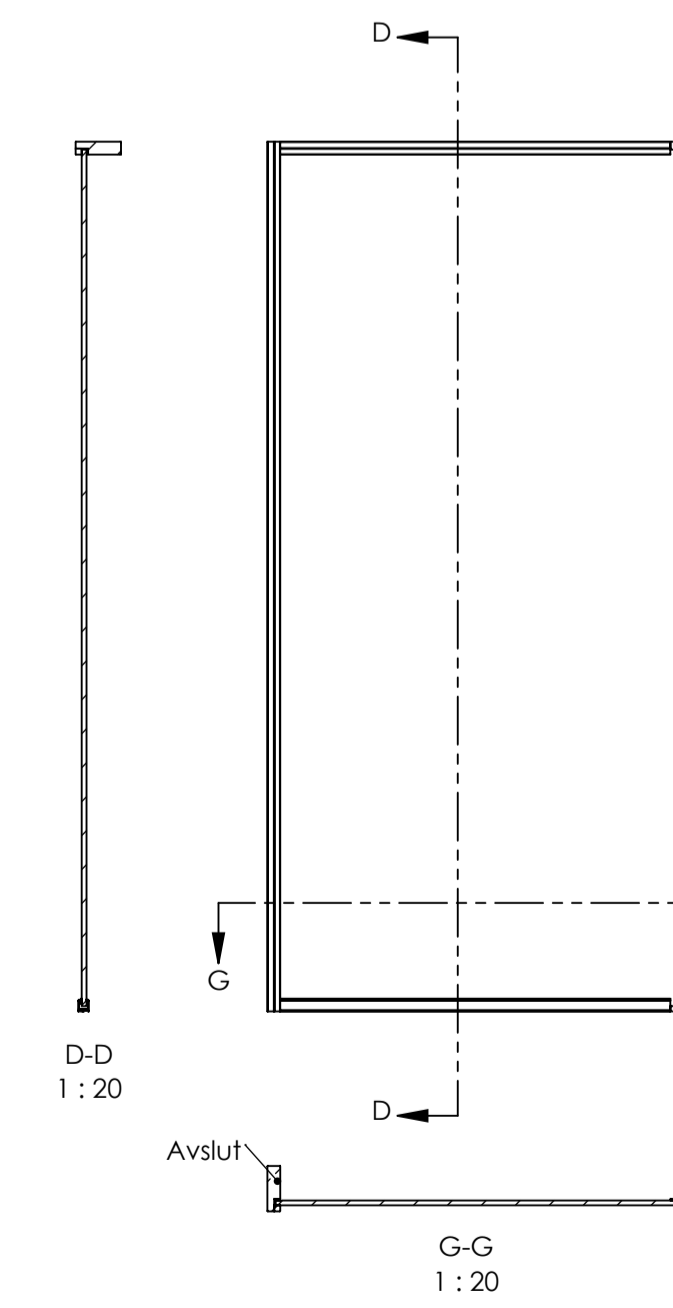

Ritad av FN	SSC	Förnamn Easy Office	Datum 2018-04-27	Skala 1:12
Titel SSC Klingan		Easy Office		
Nummer A1-EO-001		BET	Blad 1/1