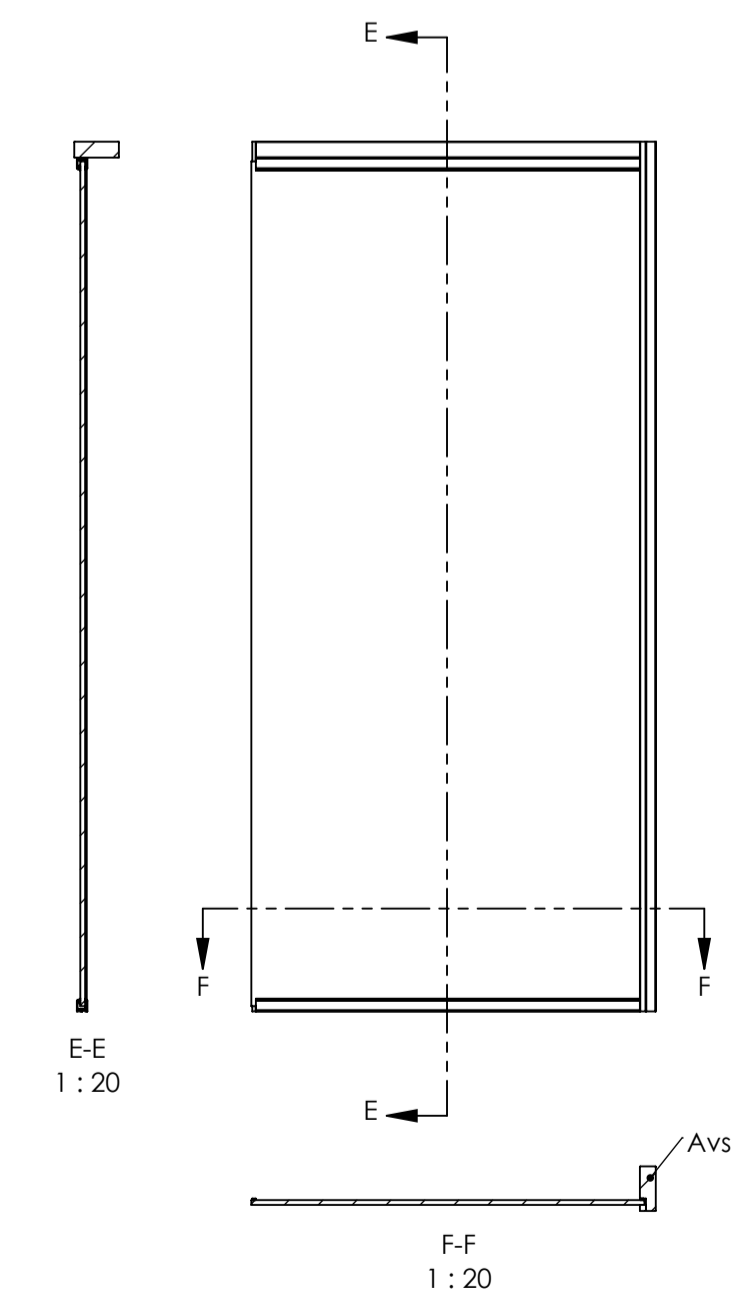

Easy Office

En samling av Portaler, inåt- utåt-gående och skjutdörrar.  
Olika glaspartier, helt integrerade i portalerna eller fristående.

Fakta:

Höjd på portaler bör ej överstiga 2700mm  
Portalskjutdörr med karmdjup 124 - 147mm  
Inåtgående portal med karmdjup 118 - 147mm  
Utåtgående portal med karmdjup 118 - 147mm  
Skjutdörr med integrerat sidoljus med karmdjup 120-147mm

Integrerad skjutdörr med trä-infattat glas

Utåtgående portal Vänster

Inåtgående portal Vänster

Portalskjutdörr vänster med trä-infattat glas

Fyllningar livar på koridorsida

Glasparti med träkarm runt om

Integrerat GP 2xAlu 30mm aluprofil i botten och uppfyll

Integrerat GP 1xAlu 30mm aluprofil i botten

Ritad av FN	SSC	Förnamn Easy Office	Datum 2018-04-27	Skala 1:12
Titel <b>SSC Klingan</b>		Easy Office		
Nummer A1-EO-001		BET	Blad 1/1	