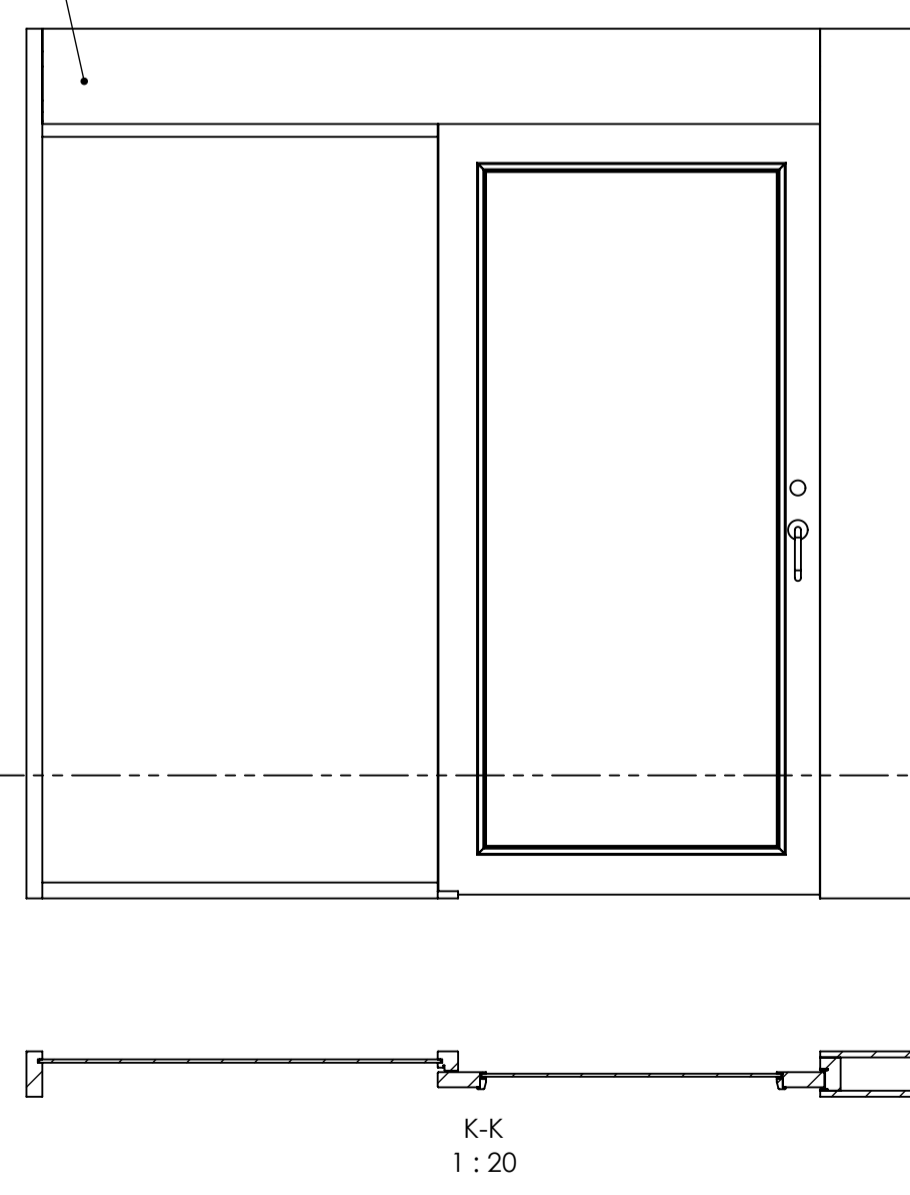

Easy Office

En samling av Portaler, inåt- utåt-gående och skjutdörrar.  
Olika glaspartier, helt integrerade i portalerna eller fristående.

Fakta:

Höjd på portaler bör ej överstiga 2700mm  
Portalskjutdörr med karmdjup 124 - 147mm  
Inåtgående portal med karmdjup 118 - 147mm  
Utåtgående portal med karmdjup 118 - 147mm  
Skjutdörr med integrerat sidoljus med karmdjup 120-147mm

Integrerad skjutdörr med trä-infattat glas

Utåtgående portal Vänster

Inåtgående portal Vänster

Portalskjutdörr vänster med trä-infattat glas

Fyllningar livar på koridorsida

Glasparti med träkarm runt om

Integrerat GP 2xAlu 30mm aluprofil i botten och uppfyll

Integrerat GP 1xAlu 30mm aluprofil i botten

Ritad av FN	SSC	Förnamn Easy Office	Datum 2018-04-27	Skala 1:12
Titel <b>SSC Klingan</b>		Easy Office		
Nummer A1-EO-001		BET	Blad 1/1	