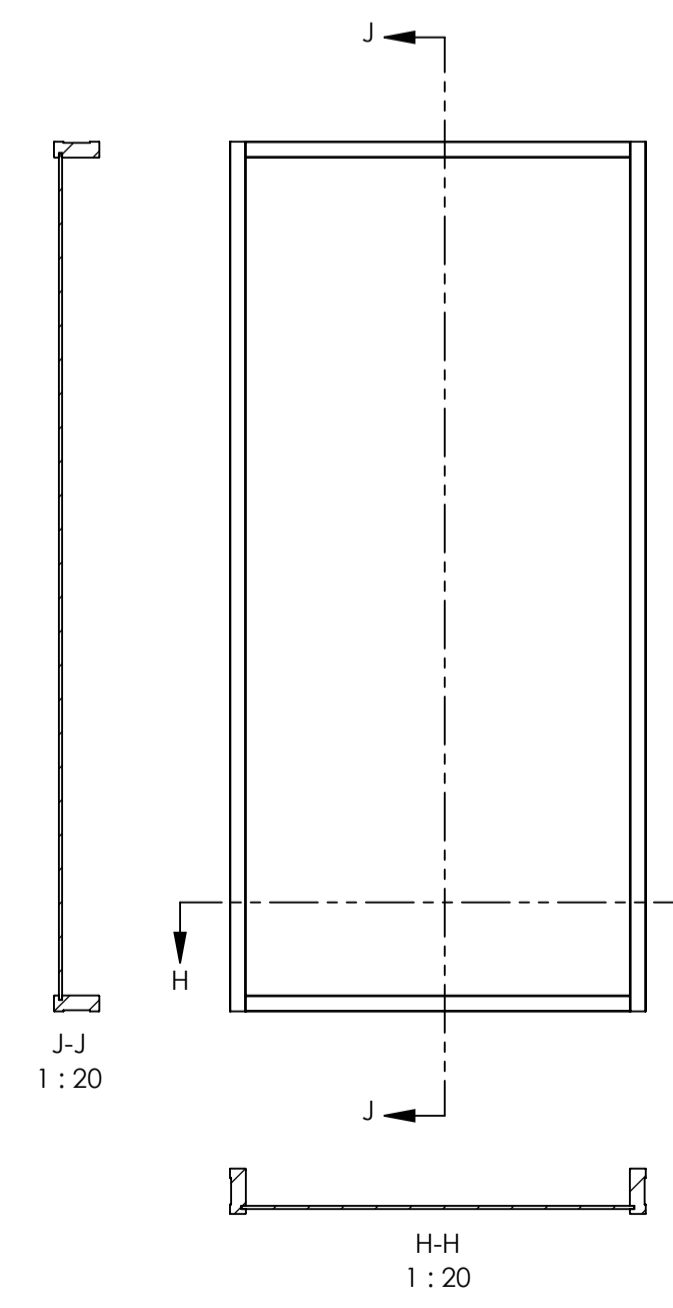

Ritad av FN	SSC	Förnamn Easy Office	Datum 2018-04-27	Skala 1:12
Titel SSC Klingan		Easy Office		
Nummer A1-EO-001		BET	Blad 1/1