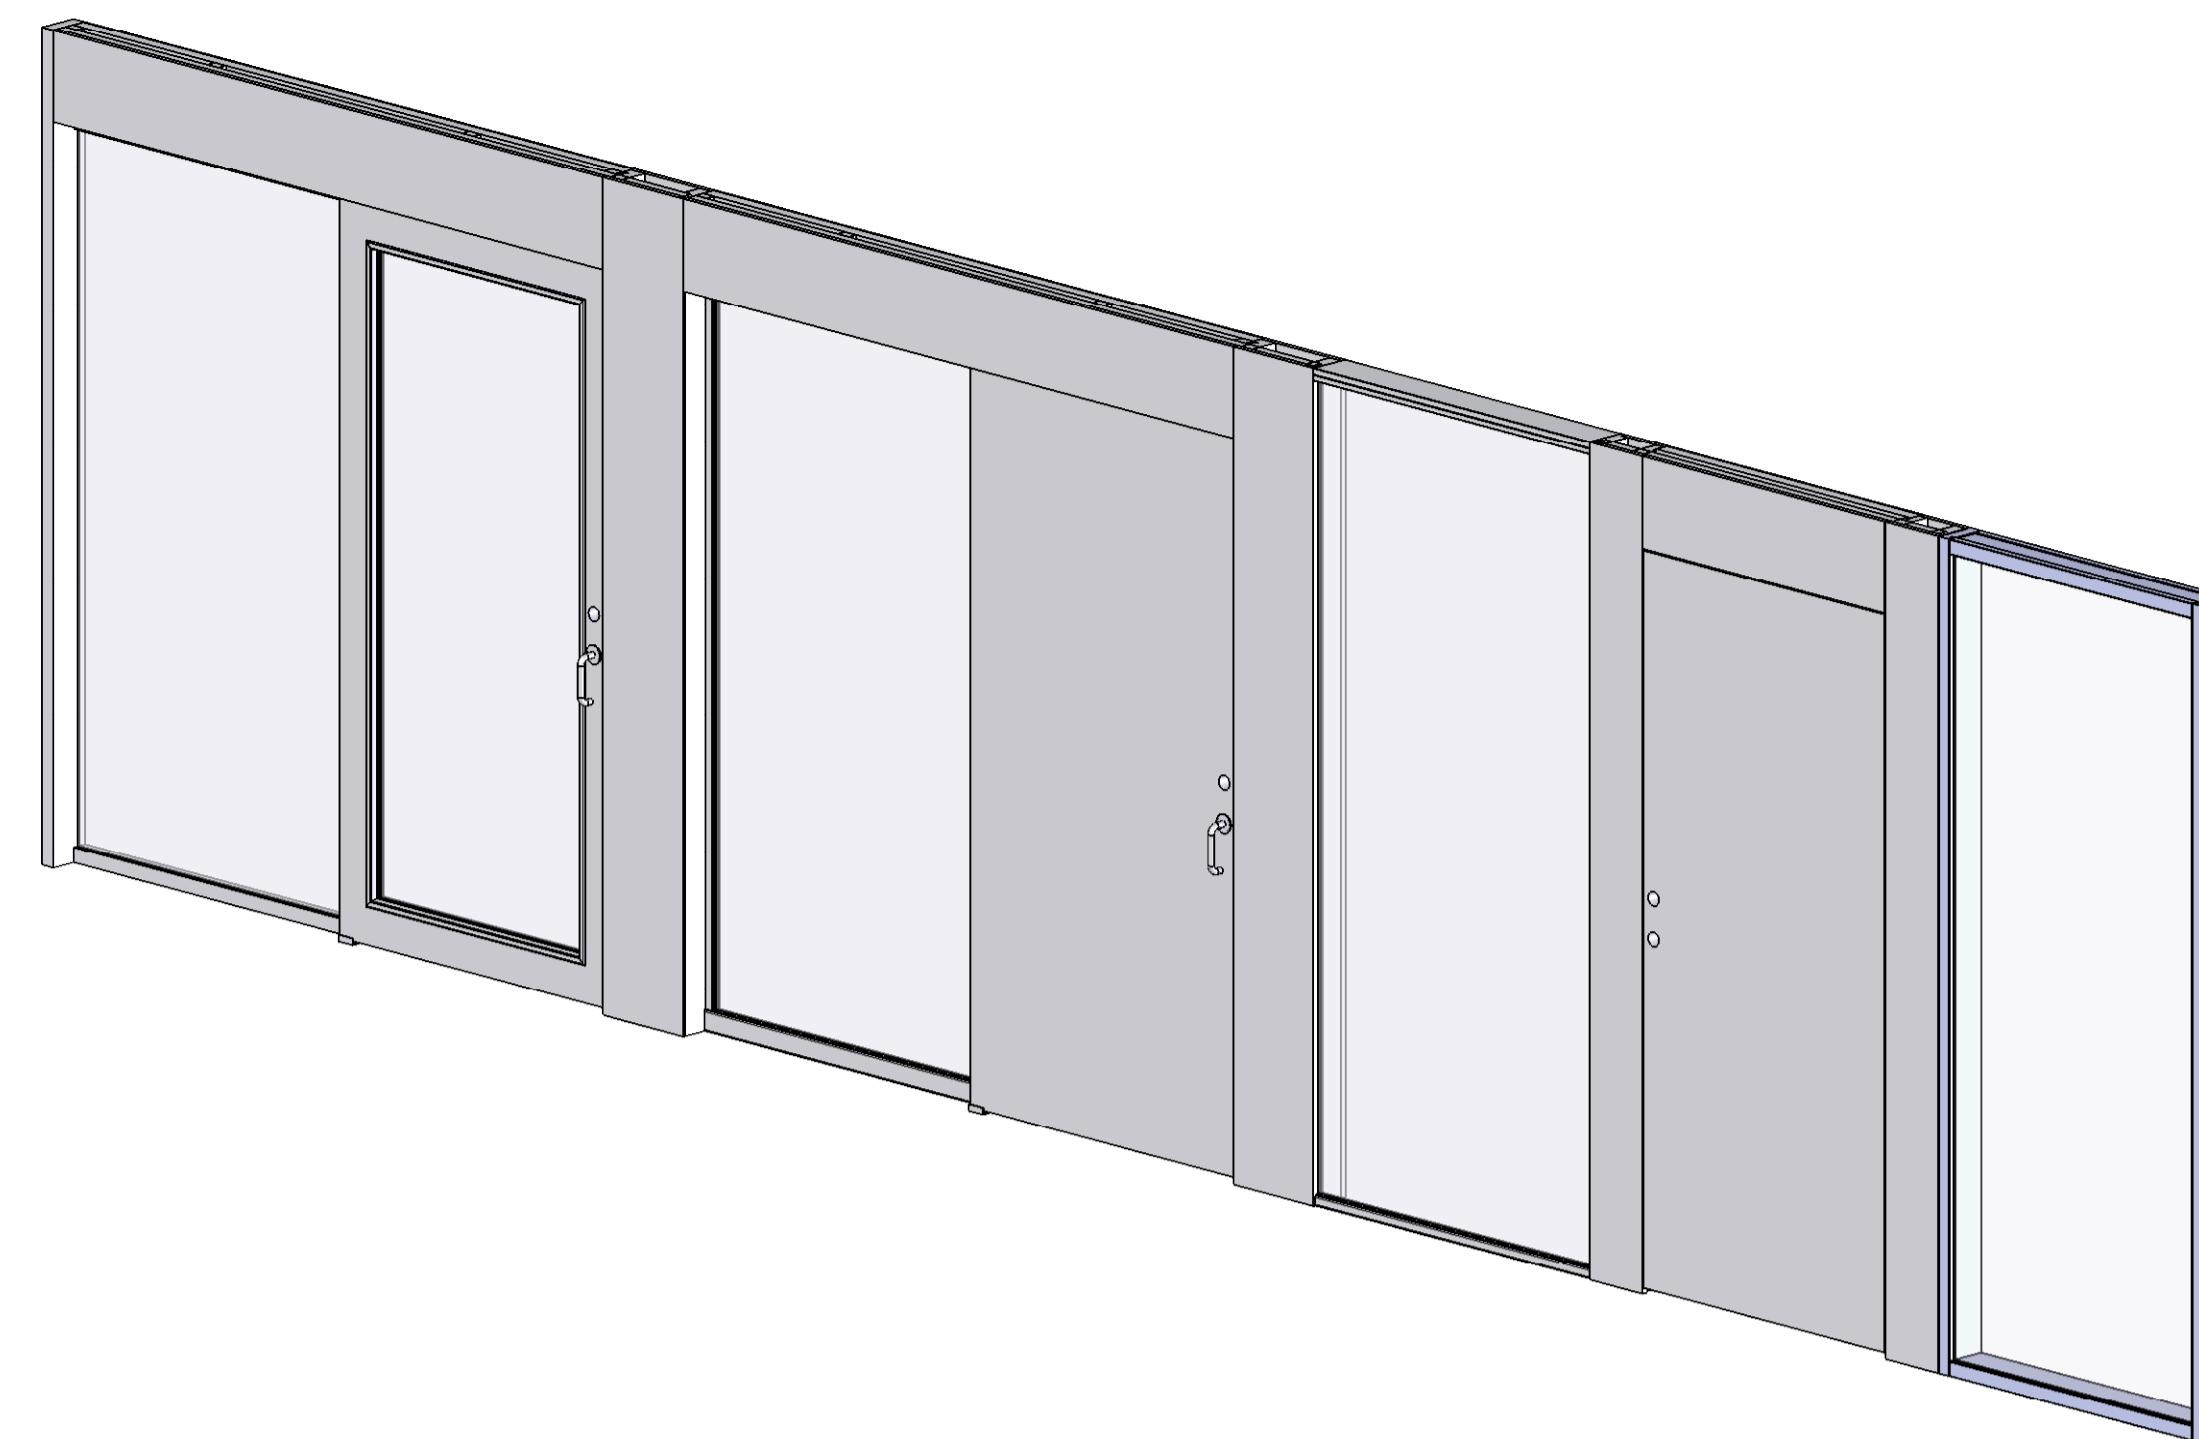

Easy Office

En samling av Portaler, inåt- utåt-gående och skjutdörrar.  
Olika glaspartier, helt integrerade i portalerna eller fristående.

Fakta:

Höjd på portaler bör ej överstiga 2700mm  
Portalskjutdörr med karmdjup 124 - 147mm  
Inåtgående portal med karmdjup 118 - 147mm  
Utåtgående portal med karmdjup 118 - 147mm  
Skjutdörr med integrerat sidoljus med karmdjup 120-147mm

Skjutdörrar med ljudreduktion upp till Rw 37dB  
Portaler med ljudreduktion upp till Rw 40dB

Glas i Integrerat GP Rw 35dB, 38dB, 40dB

Går att få i de flesta förekommande träslagen samt färger.

Tips:

Vid stickväggar som går in i tät del  
kan olika karmdjup användas på båda sidor om stickväggen.

Integrerad skjutdörr med trä-infattat glas

Utåtgående portal Vänster

Inåtgående portal Vänster

Portalskjutdörr vänster med trä-infattat glas

Fyllningar livar på koridorsida

Glasparti med träkarm runt om

Integrerat GP 2xAlu 30mm aluprofil i botten och uppfyll

Integrerat GP 1xAlu 30mm aluprofil i botten

Ritad av FN	SSC	Förnamn Easy Office	Datum 2018-04-27	Skala 1:12
Titel <b>SSC Klingan</b>		Easy Office		
Nummer A1-EO-001		BET	Blad 1/1	