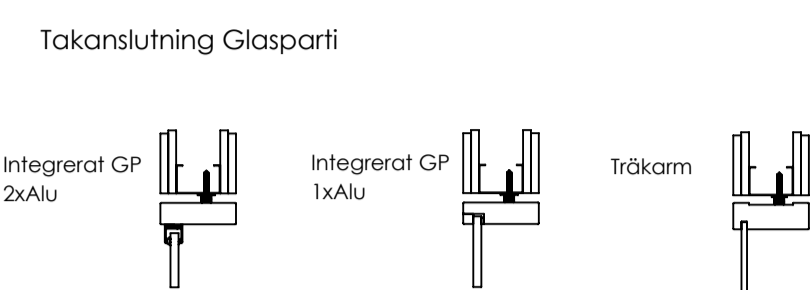

Easy Office

En samling av Portaler, inåt- utåt-gående och skjutdörrar.  
Olika glaspartier, helt integrerade i portalerna eller fristående.

Fakta:

Höjd på portaler bör ej överstiga 2700mm  
Portalskjutdörr med karmdjup 124 - 147mm  
Inåtgående portal med karmdjup 118 - 147mm  
Utåtgående portal med karmdjup 118 - 147mm  
Skjutdörr med integrerat sidoljus med karmdjup 120-147mm

Skjutdörrar med ljudreduktion upp till Rw 37dB  
Portaler med ljudreduktion upp till Rw 40dB

Glas i Integrerat GP Rw 35dB, 38dB, 40dB

Går att få i de flesta förekommande träslagen samt färger.

Tips:

Vid stickväggar som går in i tät del  
kan olika karmdjup användas på båda sidor om stickväggen.

Integrerad skjutdörr med trä-infattat glas

Utåtgående portal Vänster

Inåtgående portal Vänster

Portalskjutdörr vänster med trä-infattat glas

Fyllningar livar på koridorsida

Glasparti med träkarm runt om

Integrerat GP 2xAlu 30mm aluprofil i botten och uppfyll