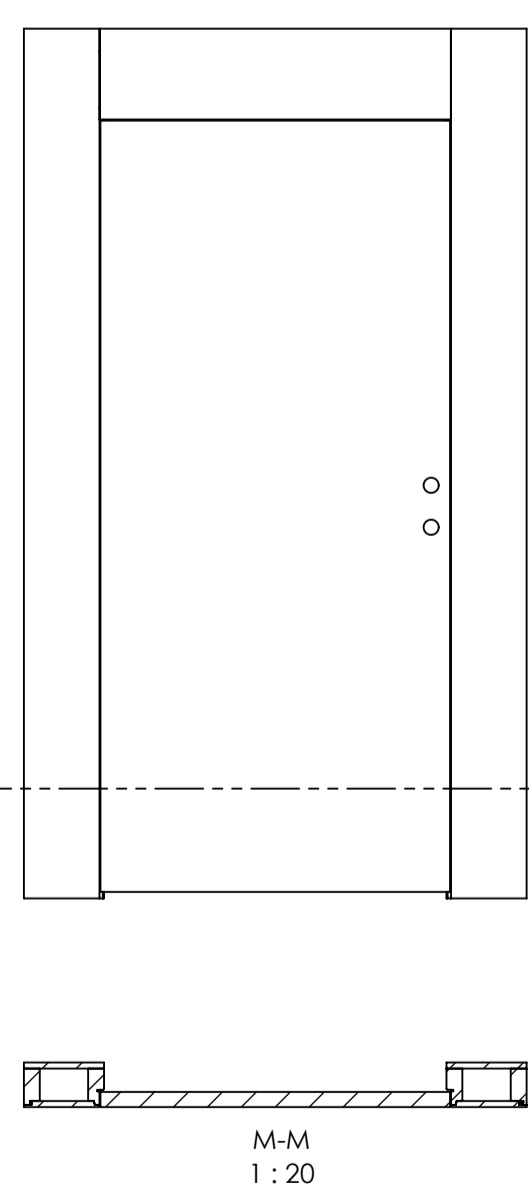

Ritad av FN	SSC	Förnamn Easy Office	Datum 2018-04-27	Skala 1:12
Titel SSC Klingan		Easy Office		
Nummer A1-EO-001		BET	Blad 1/1