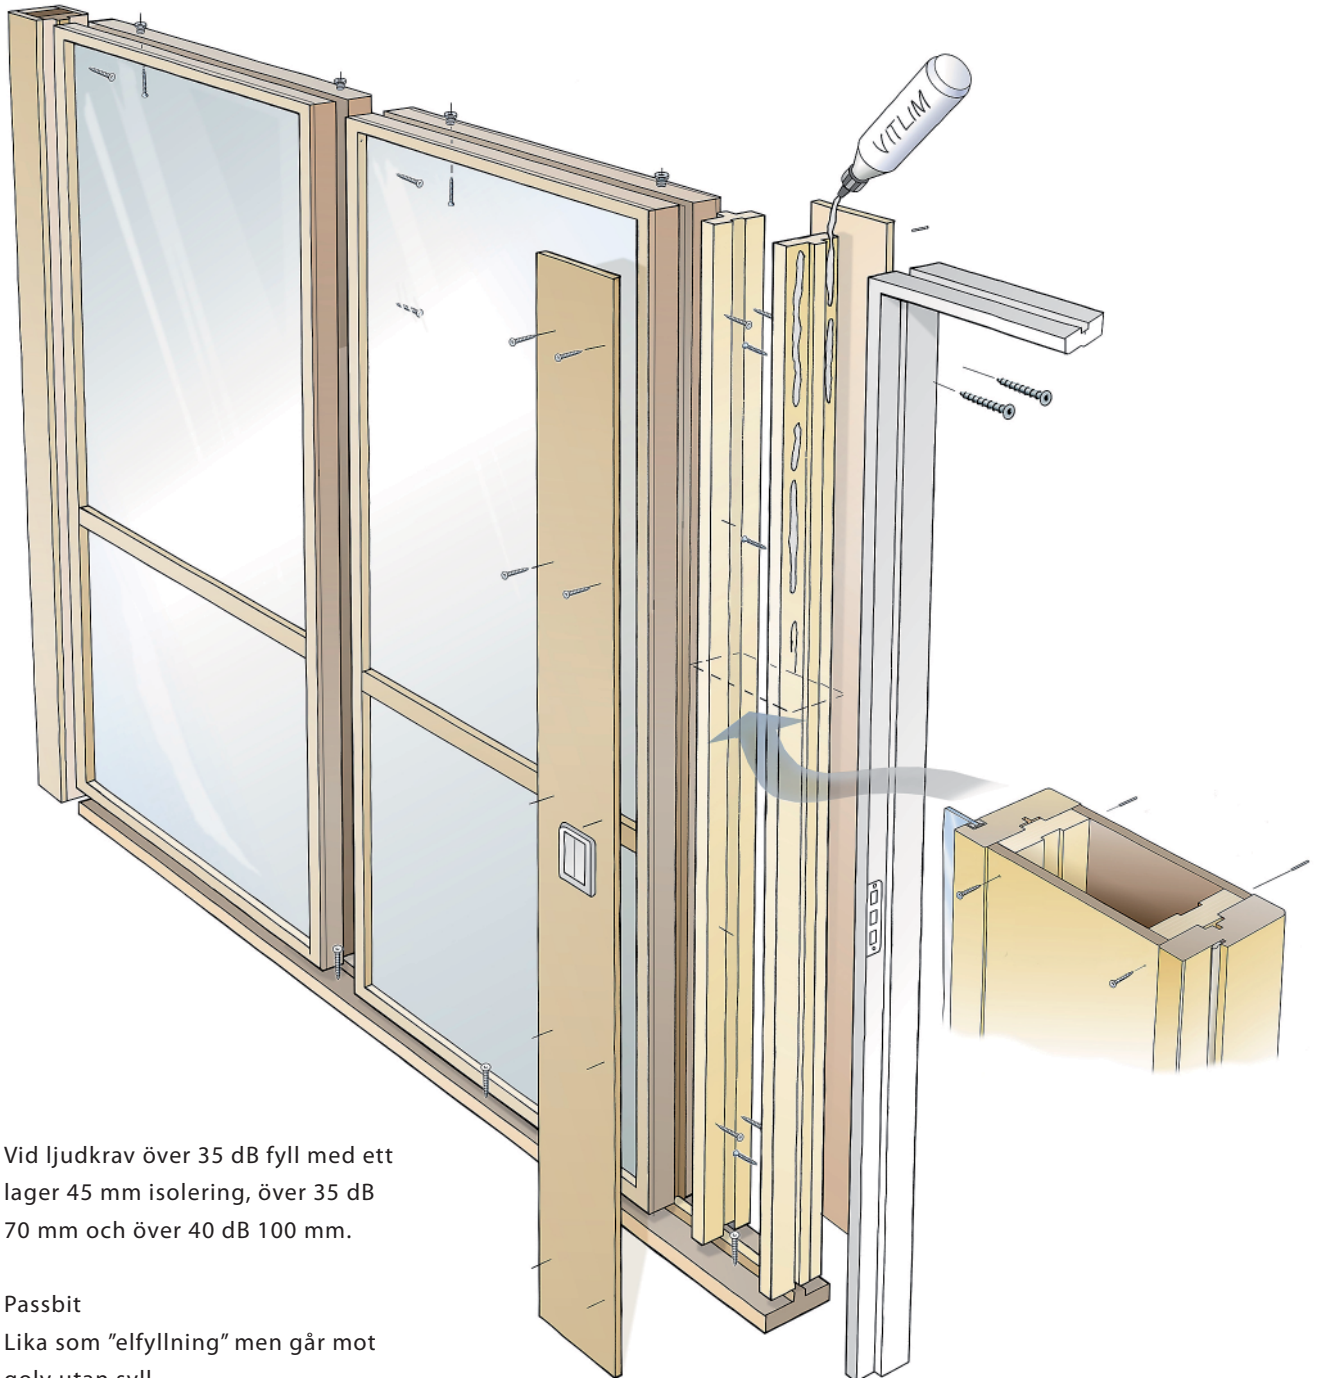

## Elfyllning / passbit

### Elfyllning

Levereras buntad som standard.

### Delar som ingår:

1 st borrarad frontskiva för skruv 3,0 x 30 (medföljer).

1 st slät frontskiva som limmas / stiftas fast.

2 st lamellreglar som passas in i spår på baksida karm, limmas med vitlim mot dörrkarm (för ökad stabilitet) och stiftas eller skruvas fast med medföljande skruv 4,5 x 45.