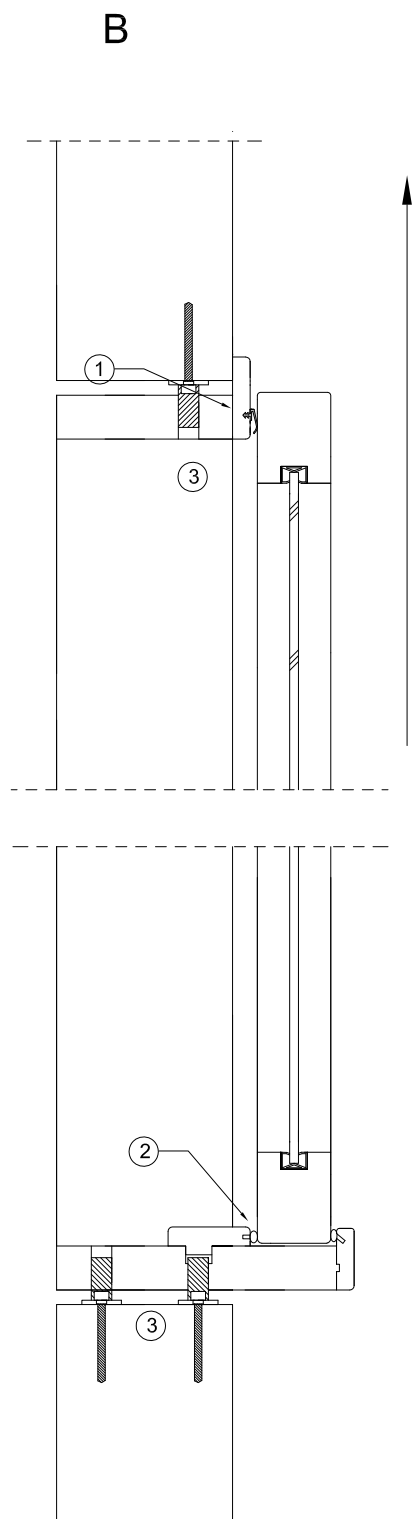

Utanpåliggande skjutdörr mod. SILENCE golvgående

- Utanpåliggande skjutdörr med prestanda upp till Rw39dB
- Karndim: 30x98, 30x120, 30x147
- Post: 55x45, 150x38 Ytskikt: (grundfolie målad, björkfaner, ekfaner)
- 2 st hjul under dörr justerbara i höjdlid, golskena i aluminium (handikappanpassad), 2 st styrhjul i överkant dörr som löper i u-skena av aluminium (ritn. 4b)
- Dörrstopp med gummiknopp i u-skena och vägg (nere vid golv)
- Ljudtätning och borrning anpassas efter ljudkrav (ritn. 4b)

Skala 1:20

Datum
2012 03 30

Benämning
Utanpåliggande skjutdörr mod. SILENCE golvgående hjul

Ritningsnr.

4a

Filnamn

Silence Utanpåliggande skjutdörr

Ritad av KA
SSC Öhns Snickeri

Skala 1:5

Datum 2012 03 30 Filnamn Ljudtätning kornisch, skena, hjul-justering

Ritningsnr. 4b

Benämning

Silence Utanpåliggande skjutdörr

Ritad av KA
SSC Öhns Snickeri

Ljudtätning foderlist, anslag, fastsättning sida

Detaljer

1. Ljudtätning mellan dörr och medlevererad "foderlist"
2. Omslutande anslag med dubbla silikonlister för ljudtätning
3. Fastsättning sidor

Skala 1:5

Datum

2012 03 30

Filnamn

Ljudtätning foderlist, anslag, fastsättning sida