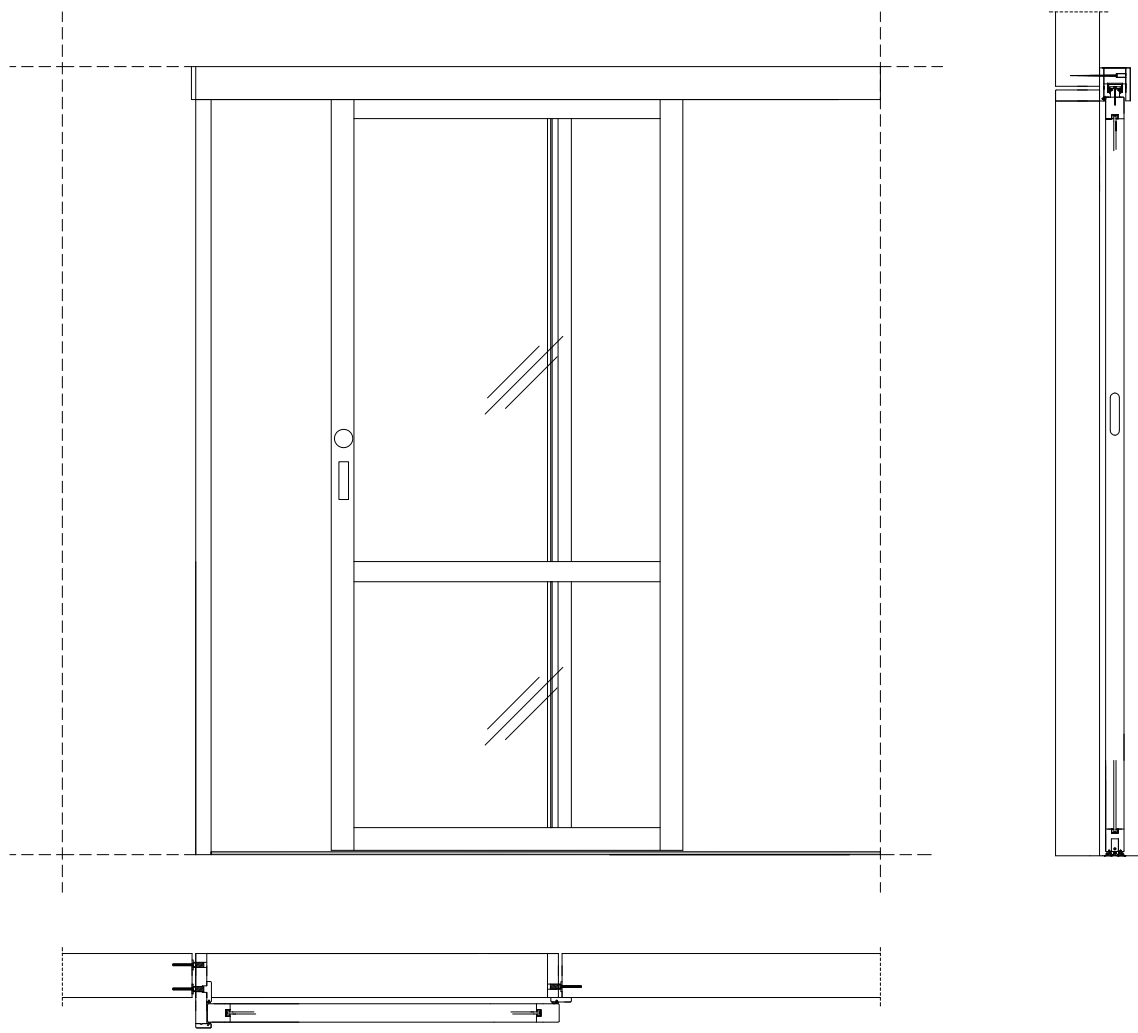

Utanpåliggande skjutdörr mod. SILENCE golvgående

- Utanpåliggande skjutdörr med prestanda upp till Rw39dB
- Karndim: 30x98, 30x120, 30x147
- Post: 55x45, 150x38 Ytskikt: (grundfolie målad, björkfaner, ekfaner)
- 2 st hjul under dörr justerbara i höjdlid, golskena i aluminium (handikappanpassad), 2 st styrhjul i överkant dörr som löper i u-skena av aluminium (ritn. 4b)
- Dörrstopp med gummiknopp i u-skena och vägg (nere vid golv)
- Ljudtätning och borrning anpassas efter ljudkrav (ritn. 4b)

Skala 1:20

Datum
2012 03 30

Benämning
Utanpåliggande skjutdörr mod. SILENCE golvgående hjul

Ritningsnr.

4a

Filnamn

Silence Utanpåliggande skjutdörr

Ritad av KA
SSC Öhns Snickeri