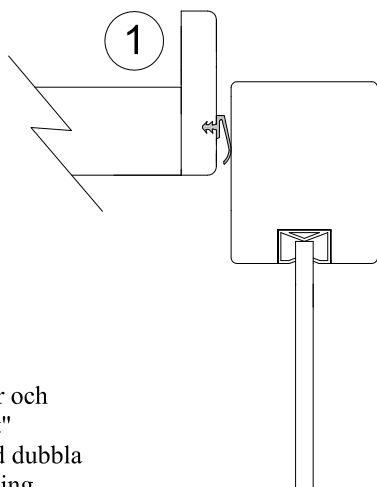

Ljudtätning kornisch, skena, hjul-justering

Detaljer

1. Dörrstopp med gummiknopp i u-skena och vägg (nere vid golv)
2. Ljudtätning och styrning upptill i aluminiumskena, styrhjul 2 st på dörr-överdel, ljudtätning mellan dörr och kornischbräda dörröppning.
3. Aluminiumskena med ljudtätning mot golv, ljudtätning mellan dörr och skena.
4. 2 st ljusterbara hjul mot skena, lättast att justera med spärrskaft och lång bits (⊗ PH 2)

Detaljer

1. Ljudtätning mellan dörr och medlevererad "foderlist"
2. Omslutande anslag med dubbla silikonlister för ljudtätning
3. Fastsättning sidor

Skala 1:5

Datum

2012 03 30

Filnamn

Ljudtätning foderlist, anslag, fastsättning sida