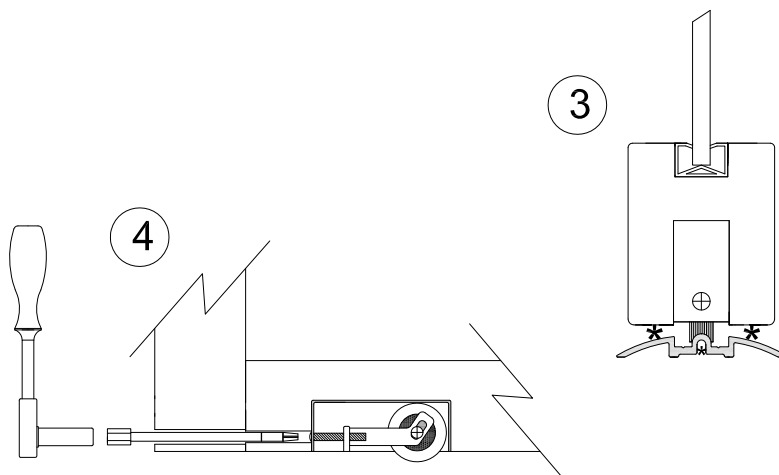

Utanpåliggande skjutdörr mod. SILENCE golvgående

- Utanpåliggande skjutdörr med prestanda upp till Rw39dB
- Karndim: 30x98, 30x120, 30x147
- Post: 55x45, 150x38 Ytskikt: (grundfolie målad, björkfaner, ekfaner)
- 2 st hjul under dörr justerbara i höjdlid, golskena i aluminium (handikappanpassad), 2 st styrhjul i överkant dörr som löper i u-skena av aluminium (ritn. 4b)
- Dörrstopp med gummiknopp i u-skena och vägg (nere vid golv)
- Ljudtätning och borrning anpassas efter ljudkrav (ritn. 4b)

Ljudtätning kornisch, skena, hjul-justering

Detaljer

1. Dörrstopp med gummiknopp i u-skena och vägg (nere vid golv)
2. Ljudtätning och styrning upptill i aluminiumskena, styrhjul 2 st på dörr-överdel, ljudtätning mellan dörr och kornischbräda dörröppning.
3. Aluminiumskena med ljudtätning mot golv, ljudtätning mellan dörr och skena.
4. 2 st ljusterbara hjul mot skena, lättast att justera med spärrskaft och lång bits (⊗ PH 2)