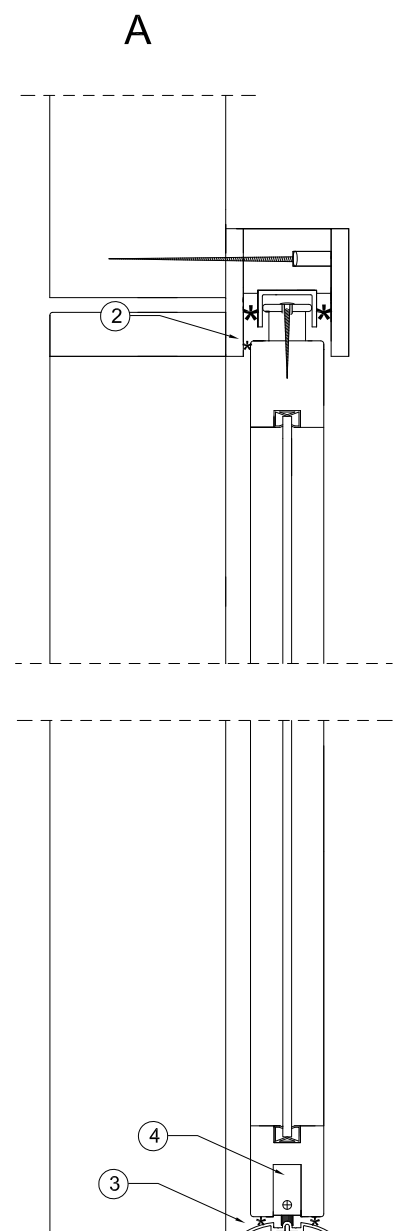

Utanpåliggande skjutdörr mod. SILENCE golvgående

- Utanpåliggande skjutdörr med prestanda upp till Rw39dB
- Karndim: 30x98, 30x120, 30x147
- Post: 55x45, 150x38 Ytskikt: (grundfolie målad, björkfaner, ekfaner)
- 2 st hjul under dörr justerbara i höjdlid, golskena i aluminium (handikappanpassad), 2 st styrhjul i överkant dörr som löper i u-skena av aluminium (ritn. 4b)
- Dörrstopp med gummiknopp i u-skena och vägg (nere vid golv)
- Ljudtätning och borrning anpassas efter ljudkrav (ritn. 4b)

Skala 1:20

Datum
2012 03 30

Benämning
Utanpåliggande skjutdörr mod. SILENCE golvgående hjul

Ritningsnr.

4a

Filnamn

Silence Utanpåliggande skjutdörr

Ritad av KA
SSC Öhns Snickeri

Ljudtätning kornisch, skena, hjul-justering

Detaljer

1. Dörrstopp med gummiknopp i u-skena och vägg (nere vid golv)
2. Ljudtätning och styrning upptill i aluminiumskena, styrhjul 2 st på dörr-överdel, ljudtätning mellan dörr och kornischbräda dörröppning.
3. Aluminiumskena med ljudtätning mot golv, ljudtätning mellan dörr och skena.
4. 2 st ljusterbara hjul mot skena, lättast att justera med spärrskaft och lång bits (⊗ PH 2)

Detaljer

1. Ljudtätning mellan dörr och medlevererad "foderlist"
2. Omslutande anslag med dubbla silikonlister för ljudtätning
3. Fastsättning sidor

Skala 1:5

Datum

2012 03 30

Filnamn

Ljudtätning foderlist, anslag, fastsättning sida