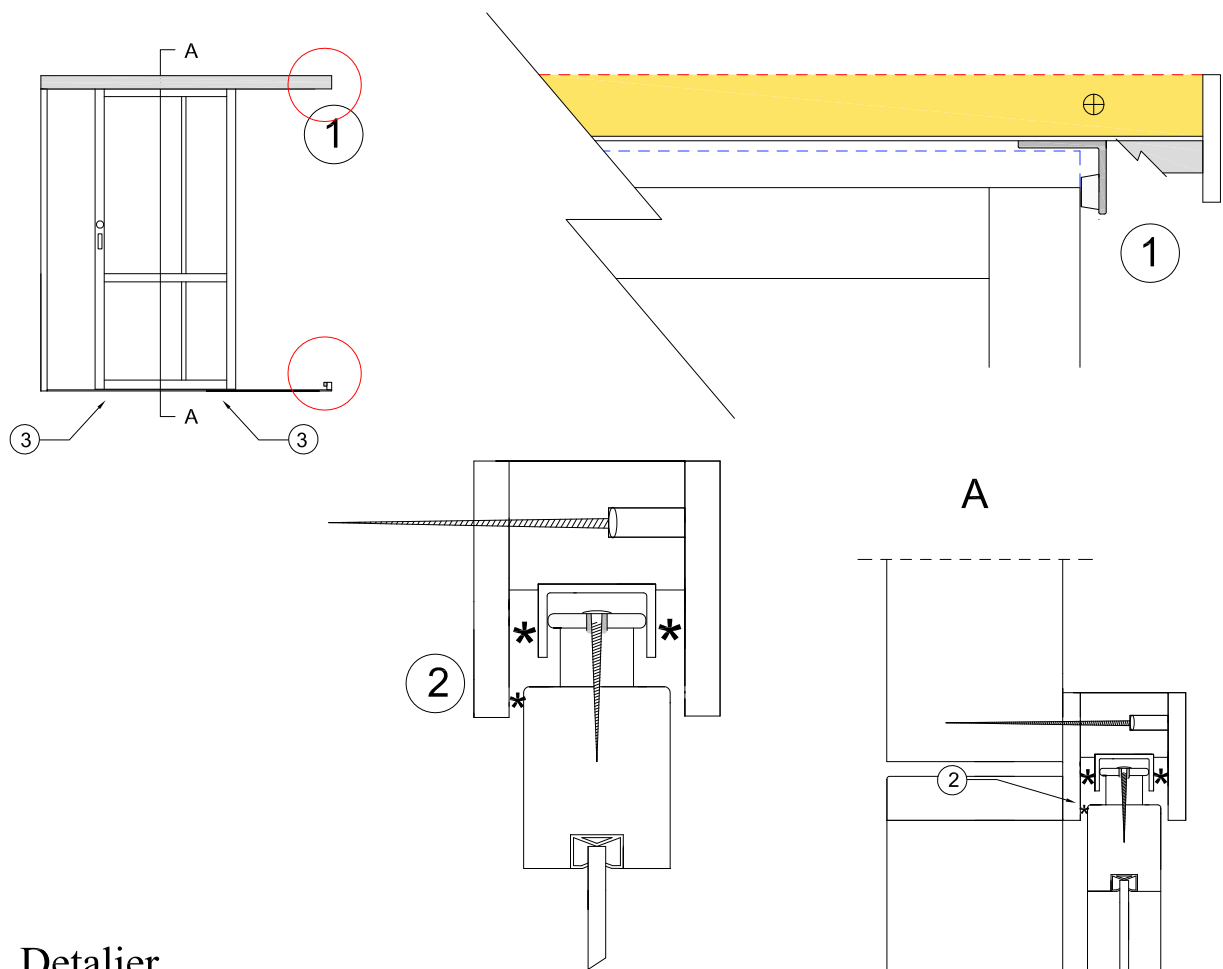

Utanpåliggande skjutdörr mod. SILENCE golvgående

- Utanpåliggande skjutdörr med prestanda upp till Rw39dB
- Karndim: 30x98, 30x120, 30x147
- Post: 55x45, 150x38 Ytskikt: (grundfolie målad, björkfaner, ekfaner)
- 2 st hjul under dörr justerbara i höjdlid, golskena i aluminium (handikappanpassad), 2 st styrhjul i överkant dörr som löper i u-skena av aluminium (ritn. 4b)
- Dörrstopp med gummiknopp i u-skena och vägg (nere vid golv)
- Ljudtätning och borrning anpassas efter ljudkrav (ritn. 4b)

Ljudtätning kornisch, skena, hjul-justering

Detaljer

1. Dörrstopp med gummiknopp i u-skena och vägg (nere vid golv)
2. Ljudtätning och styrning upptill i aluminiumskena, styrhjul 2 st på dörr-överdel, ljudtätning mellan dörr och kornischbräda dörröppning.
3. Aluminiumskena med ljudtätning mot golv, ljudtätning mellan dörr och skena.
4. 2 st ljusterbara hjul mot skena, lättast att justera med spärrskaft och lång bits (⊗ PH 2)

Detaljer

1. Ljudtätning mellan dörr och medlevererad "foderlist"
2. Omslutande anslag med dubbla silikonlister för ljudtätning
3. Fastsättning sidor

Skala 1:5

Datum

2012 03 30

Filnamn

Ljudtätning foderlist, anslag, fastsättning sida