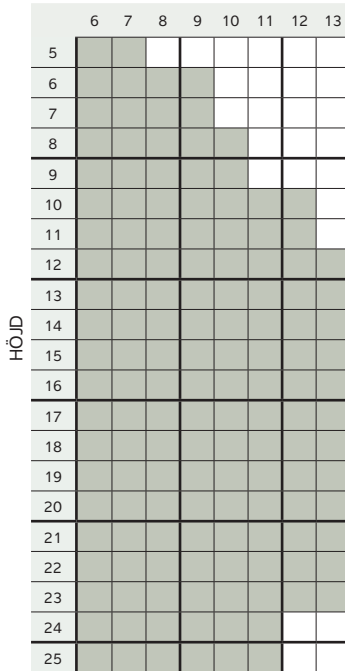

Sidhängt

Avser produkt med standardspanjolett

U-värde 0,85

Rw 40 dB, Rw+C 38 dB, Rw+Ctr 33 dB

BREDD

Rw 43 dB, Rw+C 42 dB, Rw+Ctr 38 dB

BREDD

Rw 46 dB, Rw+C 45 dB, Rw+Ctr 41 dB

BREDD