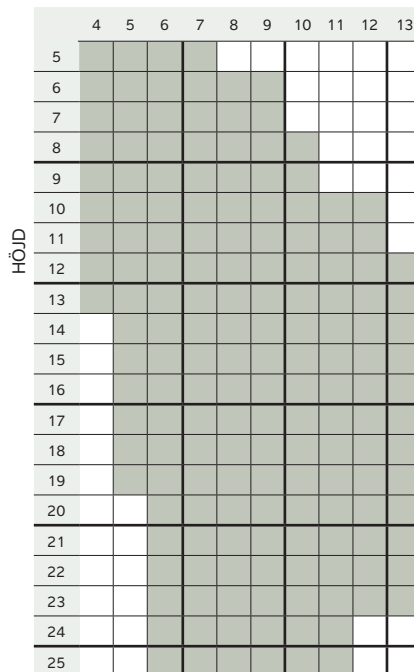

# Sidhängt

Avser produkt med standardspanjolett

Rw 43 dB, Rw+C 41 dB, Rw+Ctr 37 dB

BREDD

Rw 44 dB, Rw+C 43 dB, Rw+Ctr 39 dB

BREDD

Rw 45 dB, Rw+C 44 dB, Rw+Ctr 41 dB

BREDD

Rw 47 dB, Rw+C 46 dB, Rw+Ctr 43 dB

BREDD