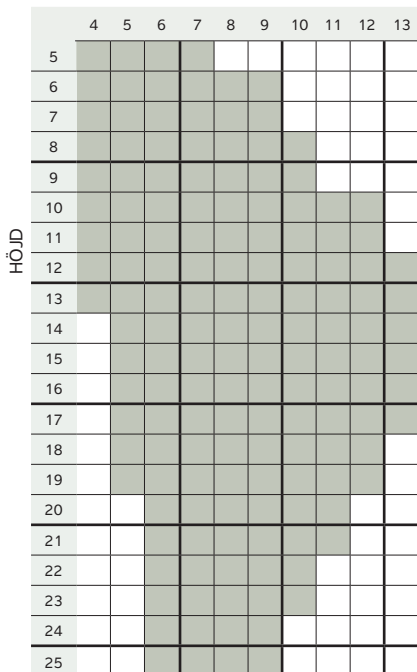

# Sidhängt

Avser produkt med standardspanjolett

Rw 43 dB, Rw+C 41 dB, Rw+Ctr 37 dB

BREDD

Rw 44 dB, Rw+C 43 dB, Rw+Ctr 39 dB

BREDD

Rw 45 dB, Rw+C 44 dB, Rw+Ctr 41 dB

BREDD

Rw 47 dB, Rw+C 46 dB, Rw+Ctr 43 dB

BREDD