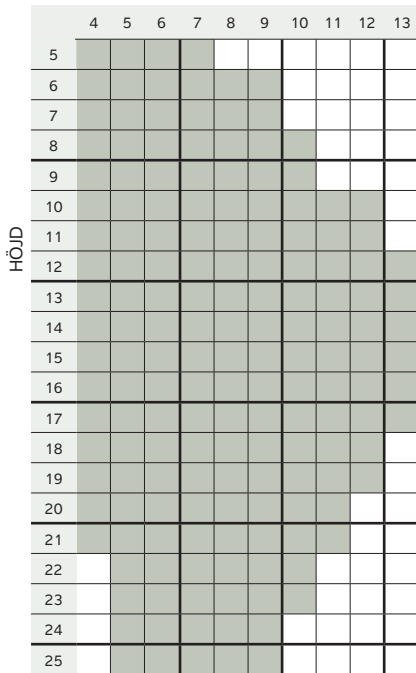

# Sidhängt

Avser produkt med standardspanjolett

Rw 43 dB, Rw+C 41 dB, Rw+Ctr 37 dB

BREDD

Rw 44 dB, Rw+C 43 dB, Rw+Ctr 39 dB

BREDD

Rw 45 dB, Rw+C 44 dB, Rw+Ctr 41 dB

BREDD

Rw 47 dB, Rw+C 46 dB, Rw+Ctr 43 dB

BREDD

# Sidhängt

Avser produkt med standardspanjolett

Rw 48 dB, Rw+C 46 dB, Rw+Ctr 44 dB

BREDD

Rw 49 dB, Rw+C 48 dB, Rw+Ctr 45 dB

BREDD