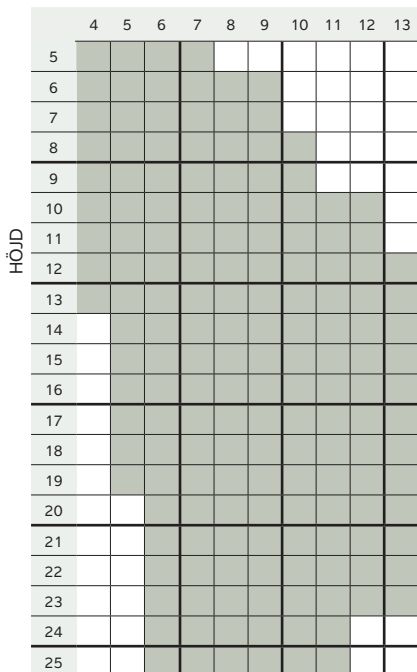

# Sidhängt

Avser produkt med standardspanjolett

Rw 43 dB, Rw+C 41 dB, Rw+Ctr 37 dB

BREDD

Rw 44 dB, Rw+C 43 dB, Rw+Ctr 39 dB

BREDD

Rw 45 dB, Rw+C 44 dB, Rw+Ctr 41 dB

BREDD

Rw 47 dB, Rw+C 46 dB, Rw+Ctr 43 dB

BREDD