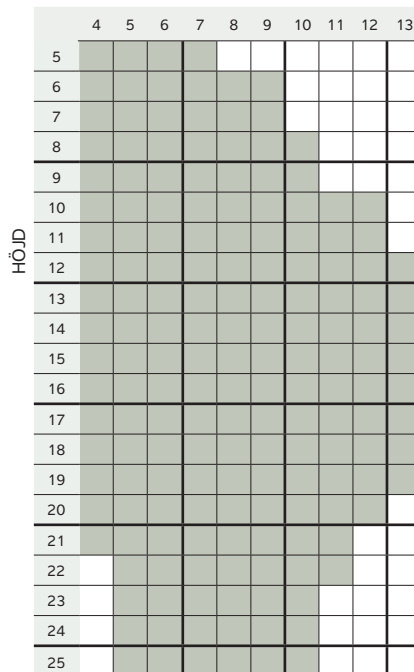

# Sidhängt

Avser produkt med standardspanjolett

Rw 43 dB, Rw+C 41 dB, Rw+Ctr 37 dB

BREDD

Rw 44 dB, Rw+C 43 dB, Rw+Ctr 39 dB

BREDD

Rw 45 dB, Rw+C 44 dB, Rw+Ctr 41 dB

BREDD

Rw 47 dB, Rw+C 46 dB, Rw+Ctr 43 dB

BREDD