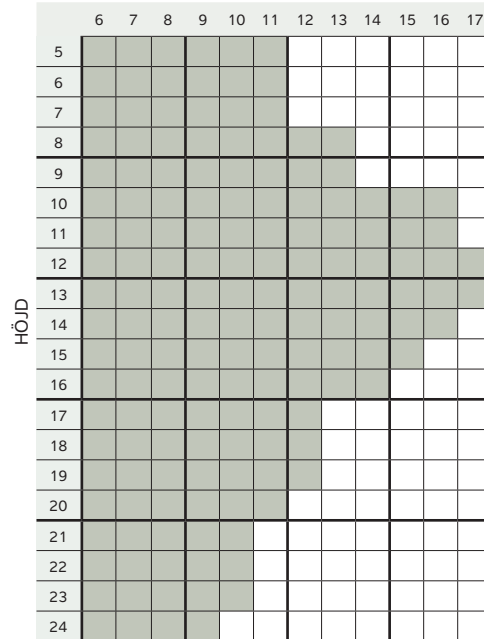

# Kipp-Dreh

Avser produkt med standardspanjolett

U-värde 0,85

Rw 40 dB, Rw+C 38 dB, Rw+Ctr 33 dB

BREDD

Rw 43 dB, Rw+C 42 dB, Rw+Ctr 38 dB

BREDD

Rw 46 dB, Rw+C 45 dB, Rw+Ctr 41 dB