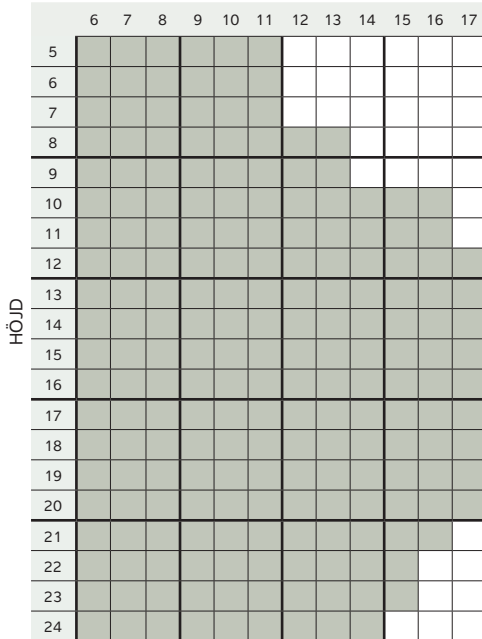

# Kipp-Dreh

Avser produkt med standardspanjolett

U-värde 0,85

Rw 40 dB, Rw+C 38 dB, Rw+Ctr 33 dB

BREDD

Rw 43 dB, Rw+C 42 dB, Rw+Ctr 38 dB

BREDD

Rw 46 dB, Rw+C 45 dB, Rw+Ctr 41 dB