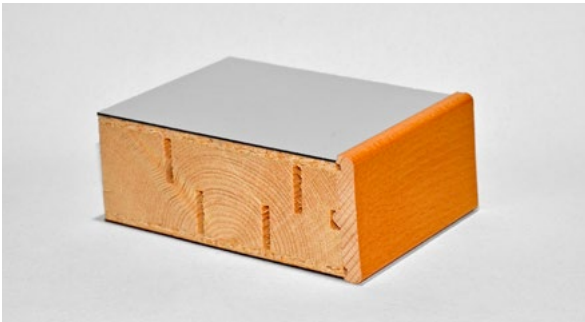

## Kantlister till 40 mm dörrar

Nedan finner du våra olika varianter av kantlister. För mer information, kontakta oss gärna.

Rådande/springande kantlist

5 mm massiv överlimmad kantlist (laminat)

Kantband av 2 mm ABS

5 mm massiv överlimmad kantlist (fanér)

Rådande aluminiumkantlist

Kantfanér 1 mm (fanér)