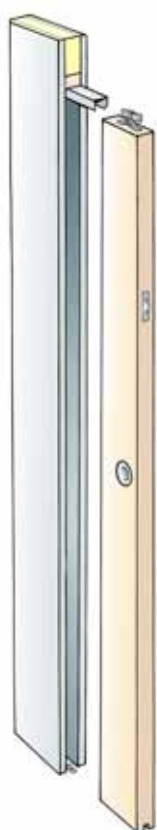

Guide för interiöra skjutdörrar

Gör det unika valet enklare

Som nordisk marknadsledare för projektanpassade snickerier till offentliga byggnader, kontorslandskap och flerbostadshus erbjuder SSC samma stora flexibilitet vad gäller interiöra skjutdörrar. I grunden ligger hållbara baskonstruktioner, kvalitet i råvarorna och ett brett utbud av tillval. Är ljudkraven höga eller finns specifika önskemål om material, färg, funktion och finish är möjligheterna många. Den här guiden gör det unika valet enklare.

Infällda skjutdörrar

En både praktisk och populär skjutdörrslösning som bevarar väggens, rummets eller korridorrens ursprungliga linjer. I standarderbjudandet ingår takskena, karm och täta eller glasade dörrblad beroende på önskemål. Kan också beställas med pocketkarm för olika väggjocklekar.

Standard

Rekommenderat minsta mått för väggjocklek 147 mm.

Pocketkarm

Färdig väggdel som kläs med gips för enkelt montage. Passar till väggjocklekarna 95–122, samt 150 mm.

Integrerade skjuddörrar

Skjuddörrsalternativ som kombinerar stor designfrihet och hög ljudreducering. Ger arbetsplatsen och vistelsemiljön en fräsch och rogivande helhetskänsla. Mått på fasta partier och täta eller glasade dörrblad enligt förfrågan.