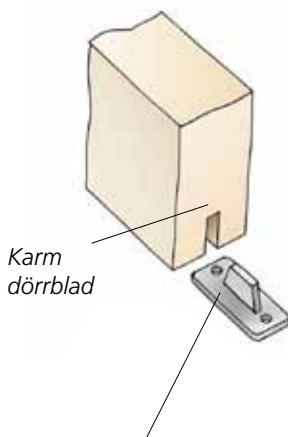

Principbeskrivning

Överstycken

Hängande

För infällda och utanpåliggande skjutdörrar i standard med kornish. Ramträ varieras beroende på utförande. Beslag Berjo.

Golvgående i kornish

Kornish för golvgående utföranden i Silence-serien.

Golvgående

För utanpåliggande och integrerade skjutdörrar.

Golvanslutningar

Styrtapp

Monteras på golv i anslutning till fast byggnadsdel.

Skena typ 2

Skena i aluminium för golvstyrning vid hängande utföranden.