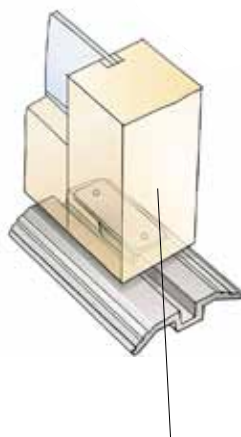

Golvgående

För utanpåliggande och integrerade skjutdörrar.

Golvanslutningar

Styrtapp

Monteras på golv i anslutning till fast byggnadsdel.

Skena typ 2

Skena i aluminium för golvstyrning vid hängande utföranden.