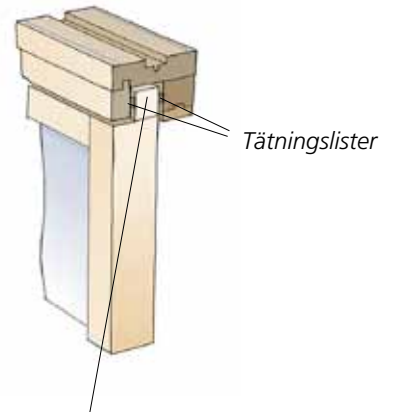

Principbeskrivning

Överstycken

Hängande

För infällda och utanpåliggande skjutdörrar i standard med kornish. Ramträ varieras beroende på utförande. Beslag Berjo.

Golvgående i kornish

Kornish för golvgående utföranden i Silence-serien.

Golvgående

För utanpåliggande och integrerade skjutdörrar.

Golvanslutningar

Styrtapp

Monteras på golv i anslutning till fast byggnadsdel.

Skena typ 2

Skena i aluminium för golvstyrning vid hängande utföranden.