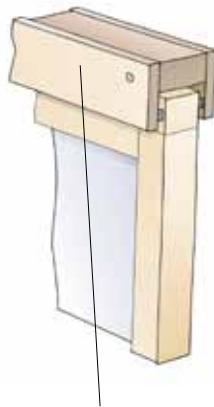

Principbeskrivning

Överstycken

Hängande

För infällda och utanpåliggande skjutdörrar i standard med kornish. Ramträ varieras beroende på utförande. Beslag Berjo.

Golvgående i kornish

Kornish för golvgående utföranden i Silence-serien.

Golvgående

För utanpåliggande och integrerade skjutdörrar.

Golvanslutningar

Styrtapp

Monteras på golv i anslutning till fast byggnadsdel.

Skena typ 2

Skena i aluminium för golvstyrning vid hängande utföranden.