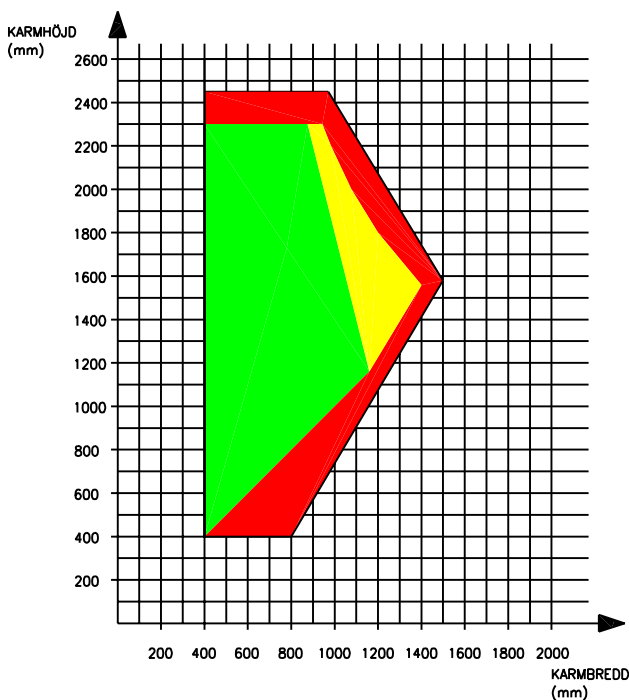

MAX BÅGSTORLEKAR

Gäller för SA KFI OCH SA EFI.
Glasvikt 30(Kg/m²).
Total glastjocklek 12(mm).

Gäller för SA KFI OCH SA EFI.
Glasvikt 35(Kg/m²).
Total glastjocklek 14(mm).

-  Öppningsbart sidohängt med handtag.
-  Öppningsbart sidohängt som förses med så kallad "vaktmästarnyckel" utan handtag.
-  Öppningsbart sidohängt som förses med så kallad "vaktmästarnyckel" utan handtag. Gångjärn förstärks.

Gäller för SA KFI OCH SA EFI.
Glasvikt 45(Kg/m²).
Total glastjocklek 18(mm).

Gäller för SA KFI OCH SA EFI.
Glasvikt 55(Kg/m²).
Total glastjocklek 22(mm).