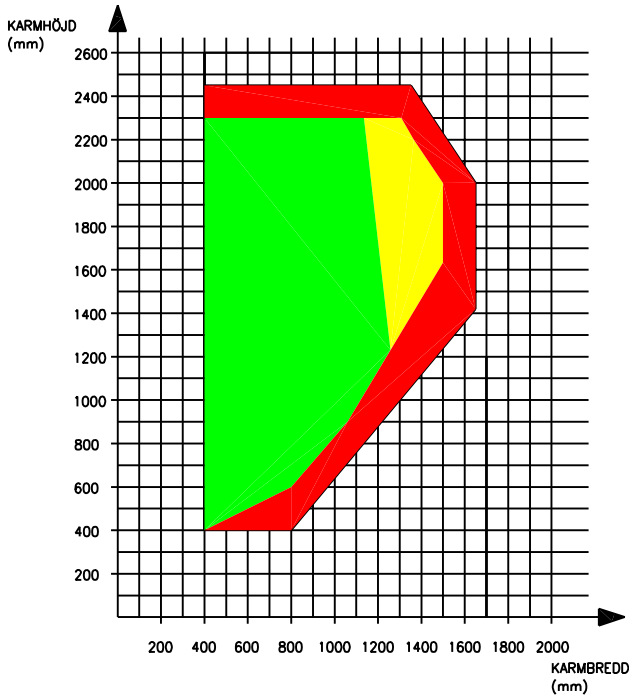

MAX BÅGSTORLEKAR

Gäller för SA KFI OCH SA EFI.
Glasvikt 30(Kg/m²).
Total glastjocklek 12(mm).

Gäller för SA KFI OCH SA EFI.
Glasvikt 35(Kg/m²).
Total glastjocklek 14(mm).

-  Öppningsbart sidohängt med handtag.
-  Öppningsbart sidohängt som förses med så kallad "vaktmästarnyckel" utan handtag.
-  Öppningsbart sidohängt som förses med så kallad "vaktmästarnyckel" utan handtag. Gångjärn förstärks.

Gäller för SA KFI OCH SA EFI.
Glasvikt 45(Kg/m²).
Total glastjocklek 18(mm).

Gäller för SA KFI OCH SA EFI.
Glasvikt 55(Kg/m²).
Total glastjocklek 22(mm).