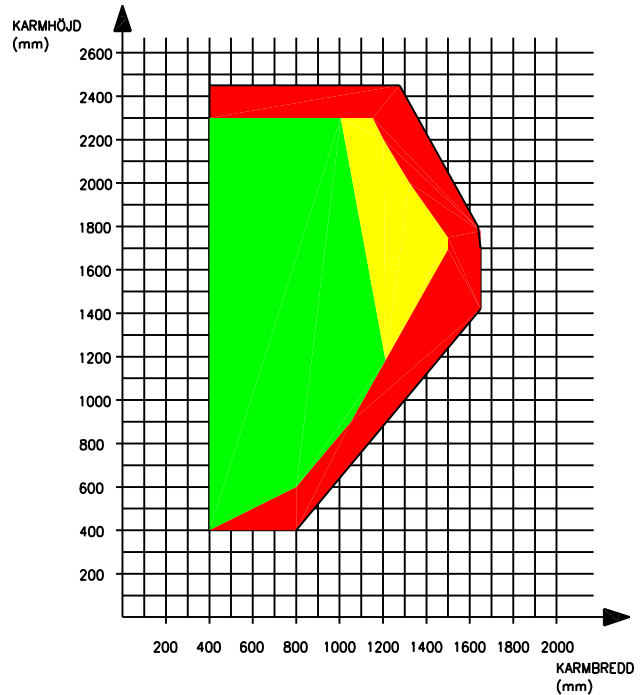

MAX BÅGSTORLEKAR

Gäller för SA KFI OCH SA EFI.
Glasvikt 30(Kg/m²).
Total glastjocklek 12(mm).

Gäller för SA KFI OCH SA EFI.
Glasvikt 35(Kg/m²).
Total glastjocklek 14(mm).

-  Öppningsbart sidohängt med handtag.
-  Öppningsbart sidohängt som förses med så kallad "vaktmästarnyckel" utan handtag.
-  Öppningsbart sidohängt som förses med så kallad "vaktmästarnyckel" utan handtag. Gångjärn förstärks.

Gäller för SA KFI OCH SA EFI.
Glasvikt 45(Kg/m²).
Total glastjocklek 18(mm).

Gäller för SA KFI OCH SA EFI.
Glasvikt 55(Kg/m²).
Total glastjocklek 22(mm).